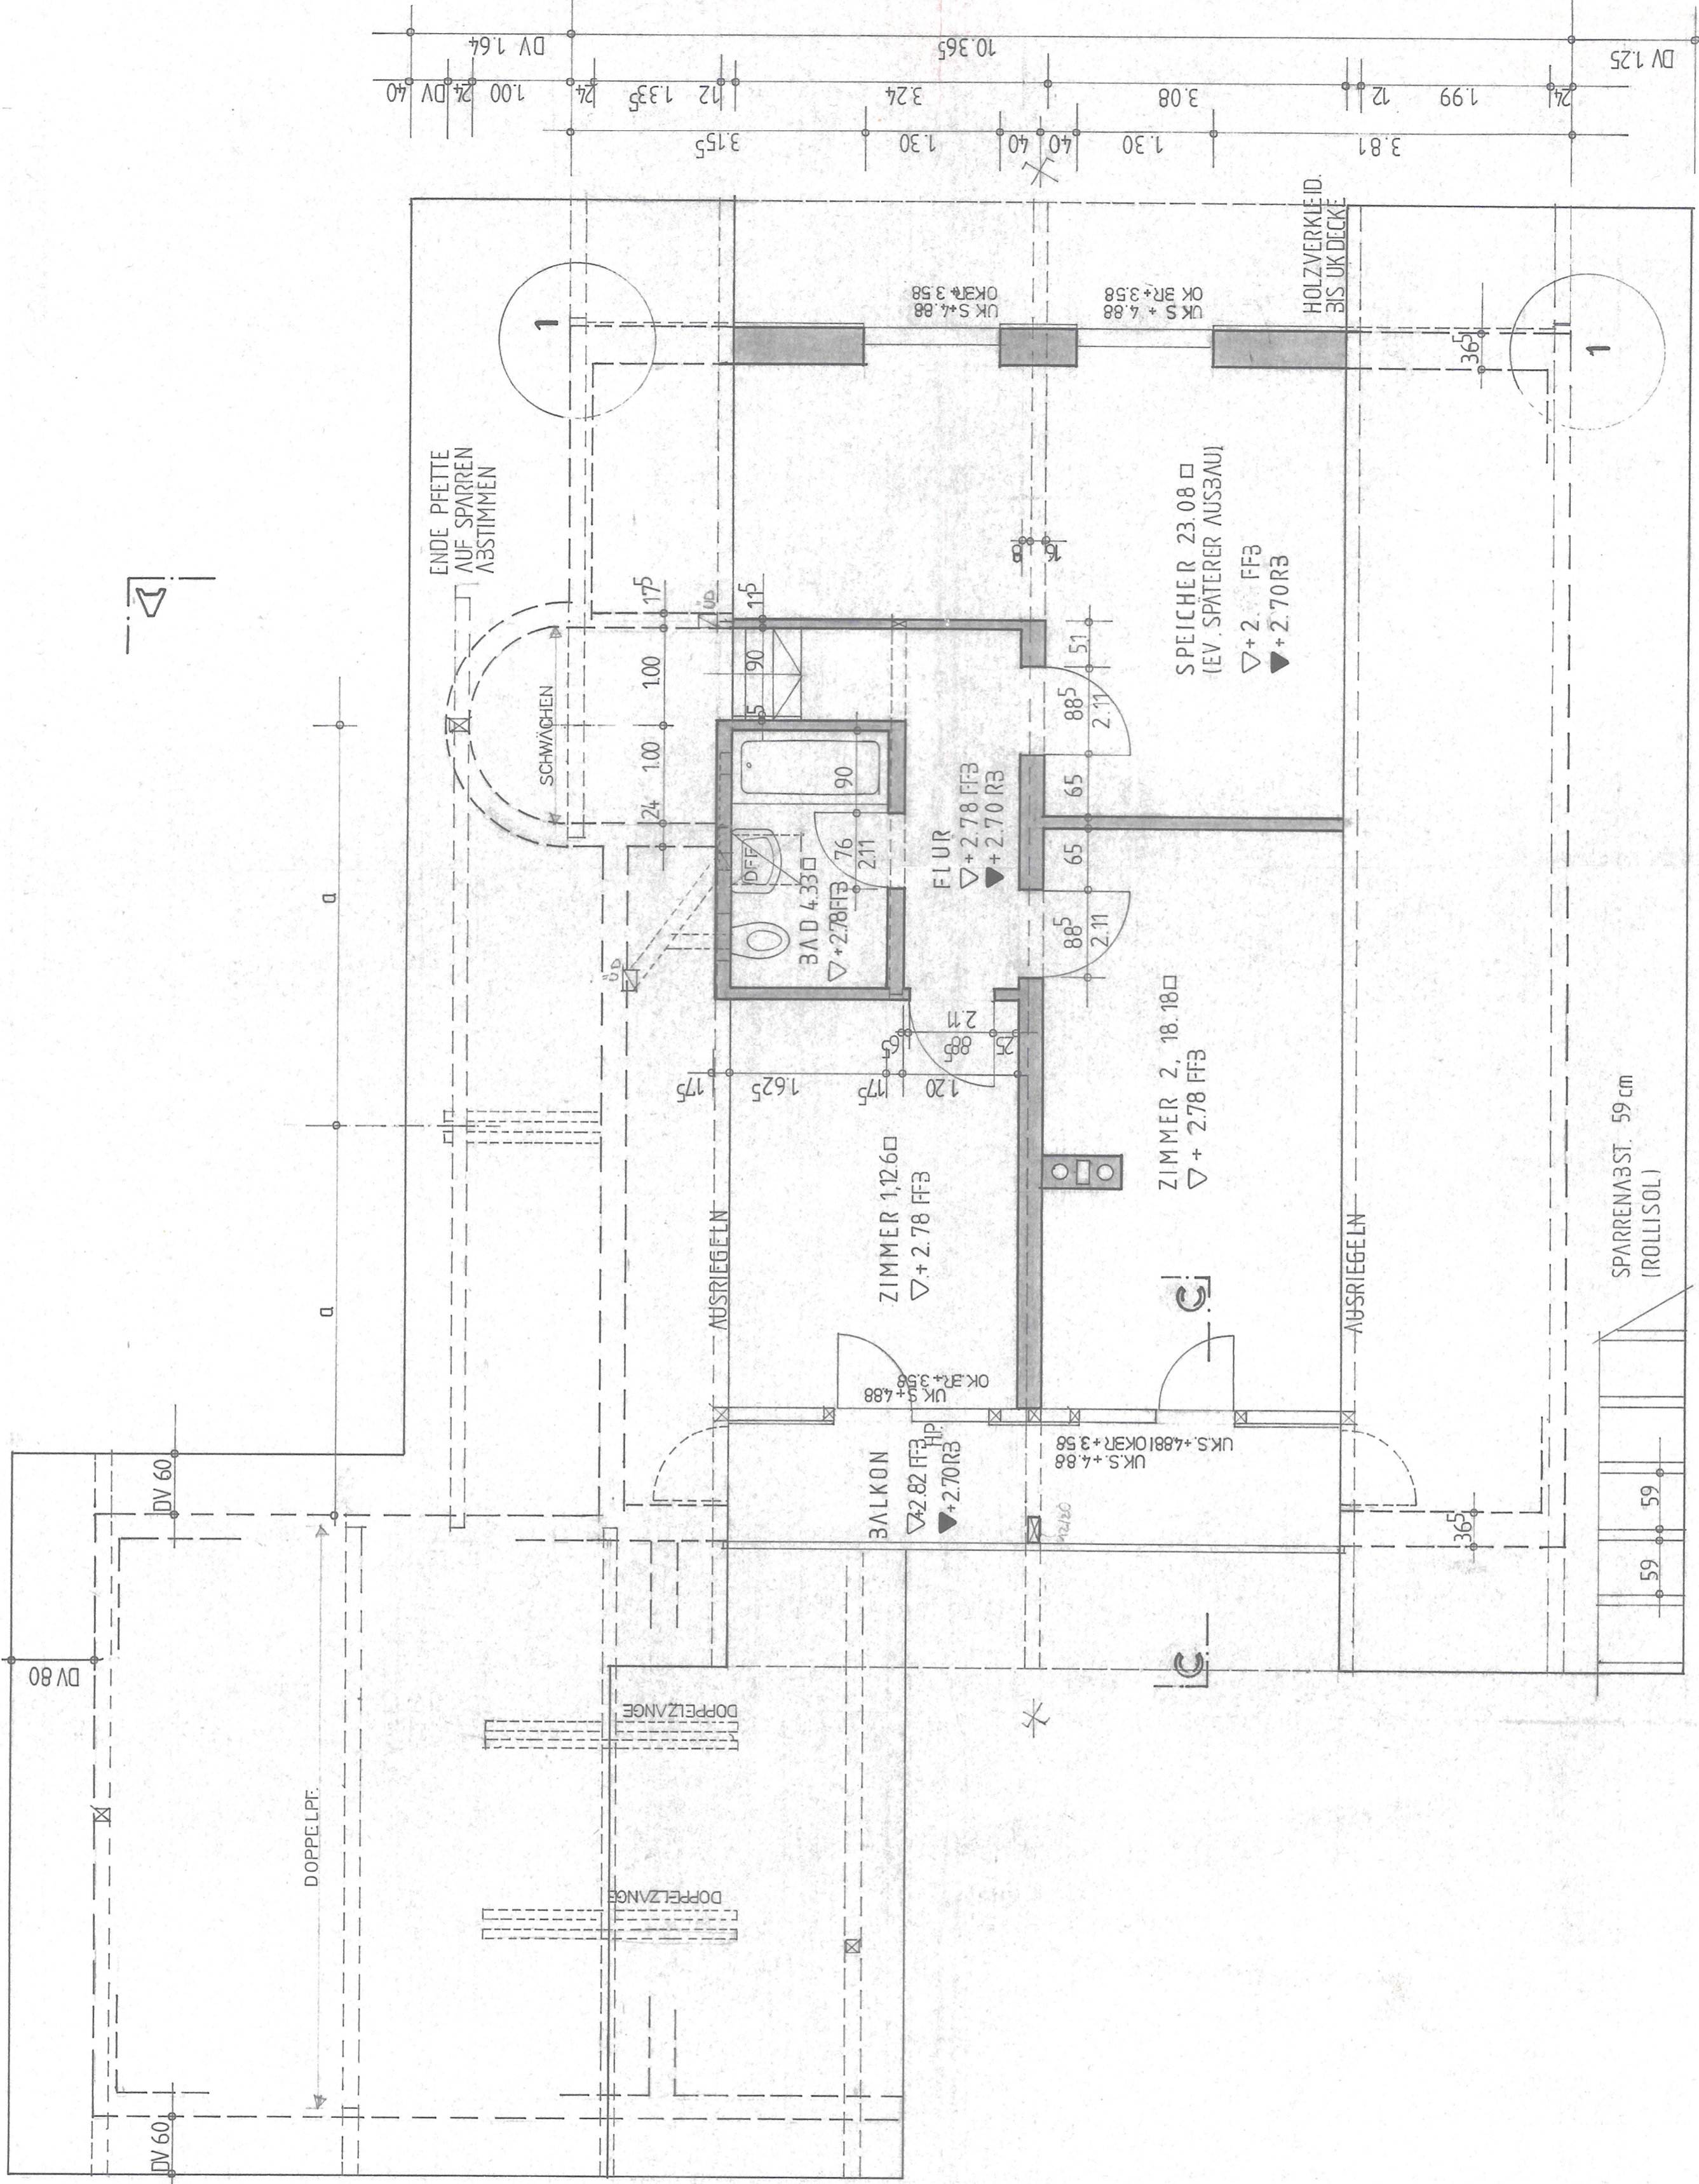

DETAIL 1 1:10

A	Firma HAUS BIETSCH	
	Werk HEIMENKIRCH	
	Objekt EINFAMILIENHAUS	
Nr. 7901 A3	M = 1:50	PETER METZ DIPLOM. ARCHIT. 7901 EGGERSTR. 11, 4000 TELEFON 0746 159
Dat. 21.5.79		

ALLE MASSE SIND VERANTWORTLICH ZU PRÜFEN UNSTIMMIGKEITEN SOFORT DER BAULEITUNG MITZUTEILEN!