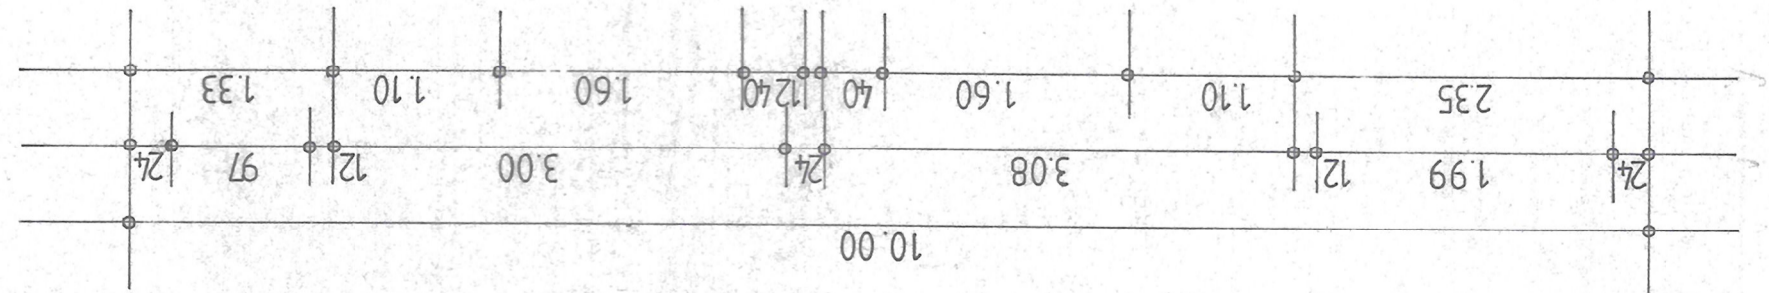

DETAIL 1 1:10

A	Firma HAUS BIETSCH	
	Werk HEIMENKIRCH	
	Objekt EINFAMILIENHAUS	
Nr. 7901 A3	M = 1:50	PETER METZ DIPLOM. ARCHIT. 7901 EGGERSTR. 11, 4000 TELEFON 0746 159
Dat. 21.5.79		

ALLE MASSE SIND VERANTWORTLICH ZU PRÜFEN UNSTIMMIGKEITEN SOFORT DER BAULEITUNG MITZUTEILEN!