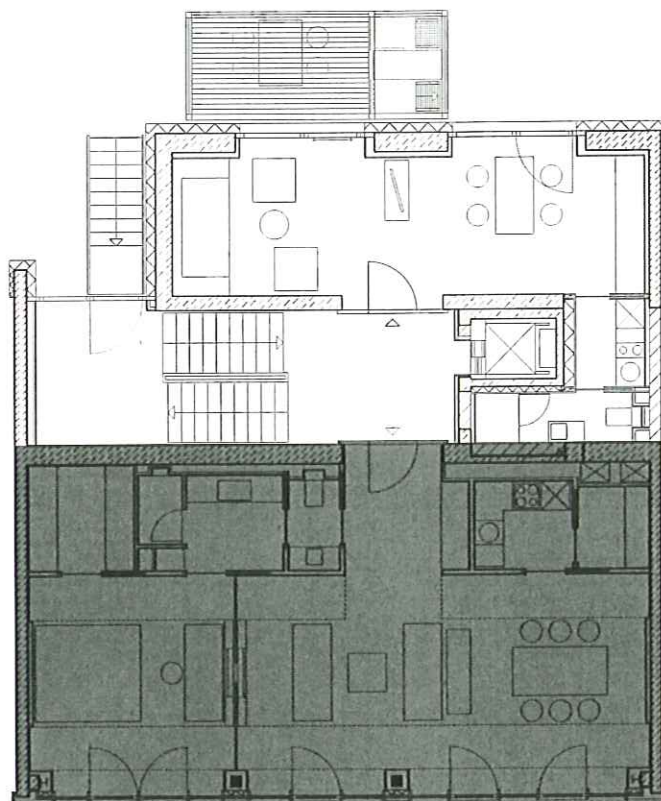

GUTLEUT

Nummer 14

Frankfurt am Main

83,47 m²

1. bis 5. Obergeschoss

Zwei-Zimmer-Appartement

Wohnen	24,41 m ²
Schlafen	21,14 m ²
Essen	17,86 m ²
Küche	5,39 m ²
Flur	6,05 m ²
Bad	6,38 m ²
WC	2,25 m ²

1 m