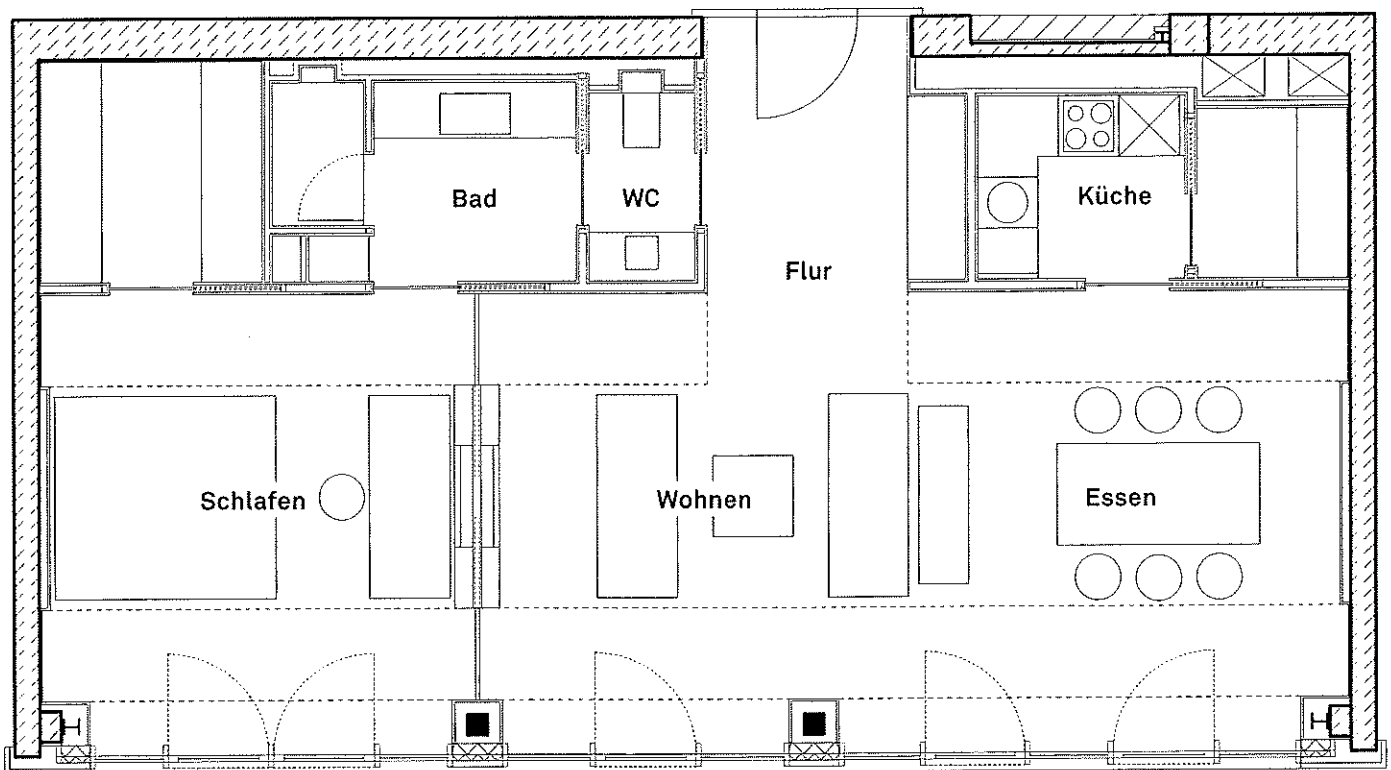

GUTLEUT

Nummer 14

Frankfurt am Main

83,47 m²

1. bis 5. Obergeschoss

Zwei-Zimmer-Appartement

Wohnen	24,41 m ²
Schlafen	21,14 m ²
Essen	17,86 m ²
Küche	5,39 m ²
Flur	6,05 m ²
Bad	6,38 m ²
WC	2,25 m ²

1 m