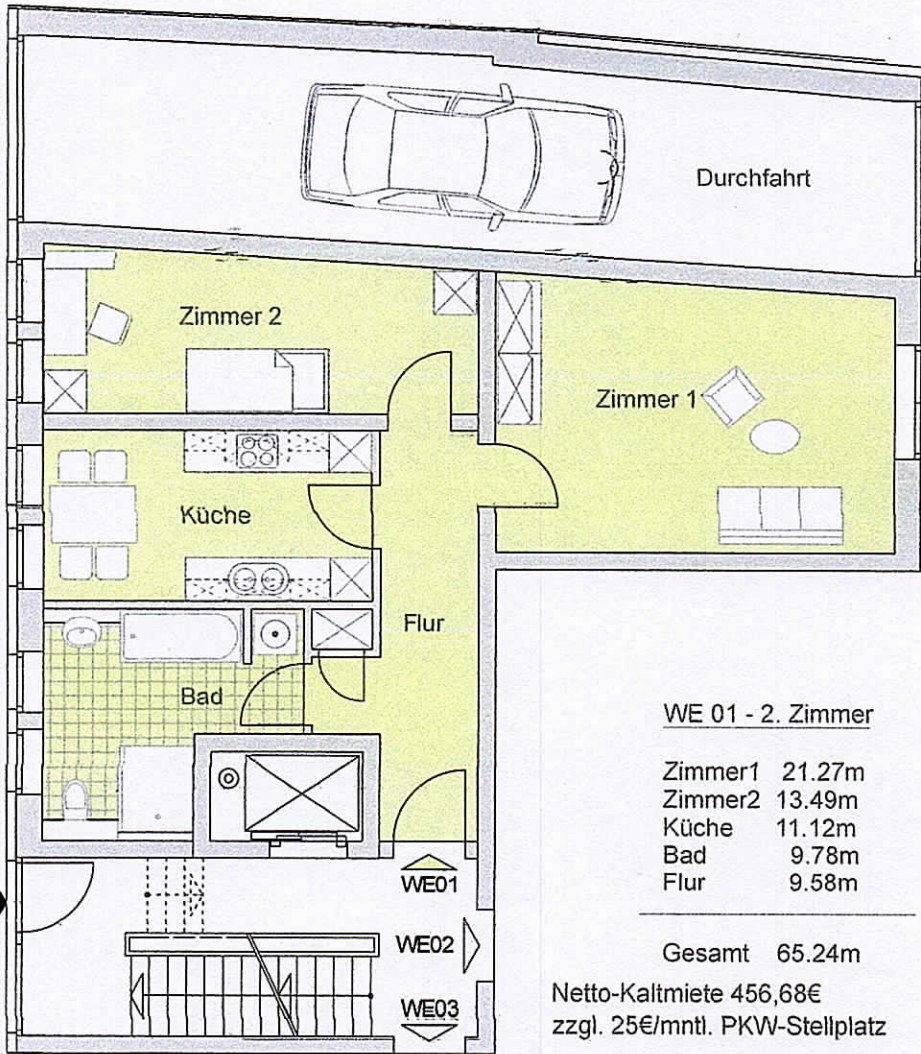

WOHNUNG 01

2-Zimmer-Wohnung

Erdgeschoß

WE 01 - 2. Zimmer

Zimmer1	21.27m
Zimmer2	13.49m
Küche	11.12m
Bad	9.78m
Flur	9.58m

Gesamt 65.24m

Netto-Kaltmiete 456,68€
zzgl. 25€/mntl. PKW-Stellplatz

0.5