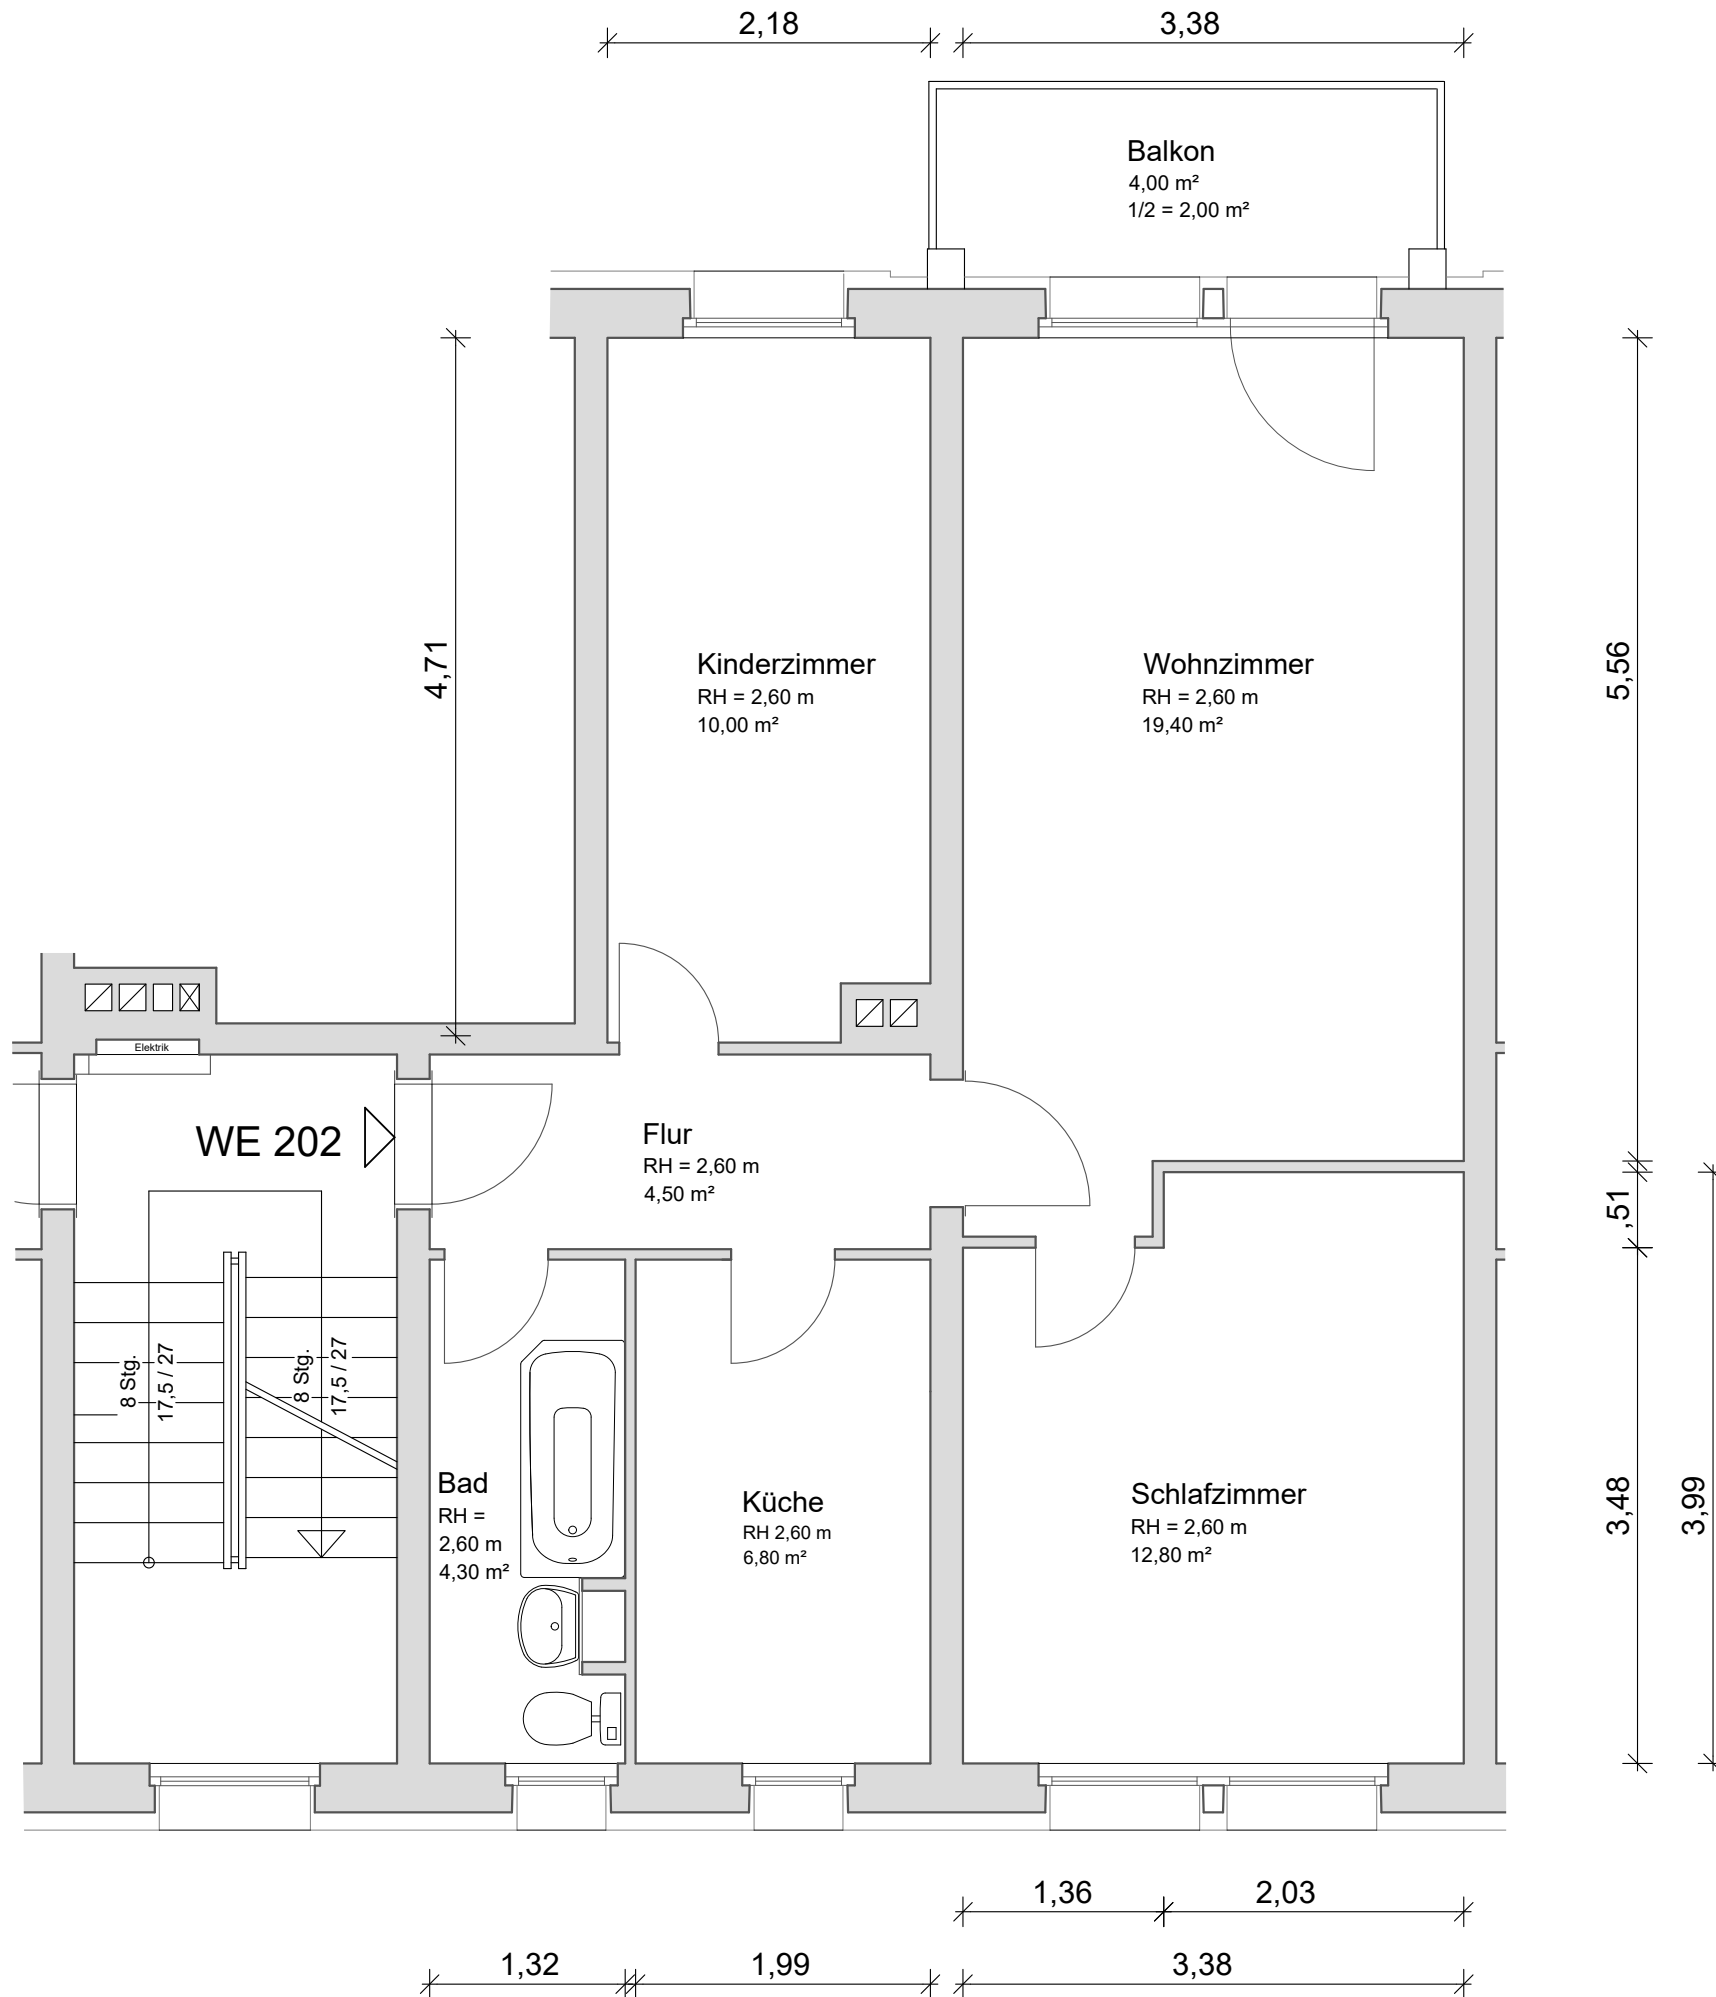

Bitte beachten!
 Alle Maße und Angaben sind unverbindlich. Vorhandene
 Wandmaße und Türbreiten im konkreten Fall immer vor
 Ort nachmessen.

Objektdaten

3 Raum-Wohnung
 4.Etage (3. Obergeschoss)
 Wohnfläche ca. 57,80 m²
 50% Balkon ca. 2,00 m²
 WFI Gesamt ca. 59,80 m²

Objektanschrift

Gutenbergstraße 58
 02763 Zittau

Wohnungsnummer

215 - 083 - 202