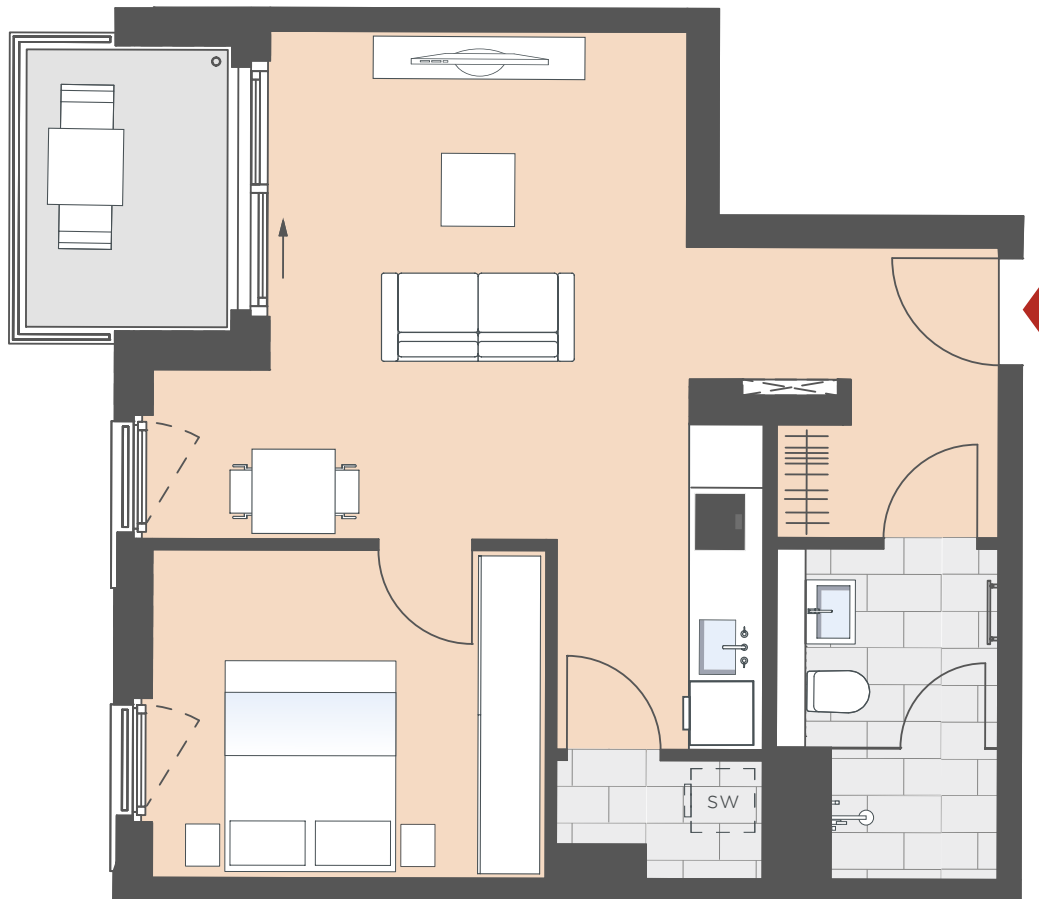

PANDION VERDE 2

HAUS 6, 2 ZIMMER

| | | | |
|-------|-------|-------|-------|
| 6.1.3 | 6.2.3 | 6.3.3 | 6.4.3 |
| 1.OG | 2.OG | 3.OG | 4.OG |

WOHNFLÄCHE 54,00 m²

BARRIEREFREI

| | |
|---------------------------------------|----------------------|
| Wohnen/Essen/Kochen | 25,38 m ² |
| Schlafen | 11,53 m ² |
| Bad | 5,93 m ² |
| Flur | 5,76 m ² |
| Garderobe | 0,75 m ² |
| Abstellraum | 1,91 m ² |
| Loggia (50% von 5,48 m ²) | 2,74 m ² |

Wohnfläche 54,00 m²