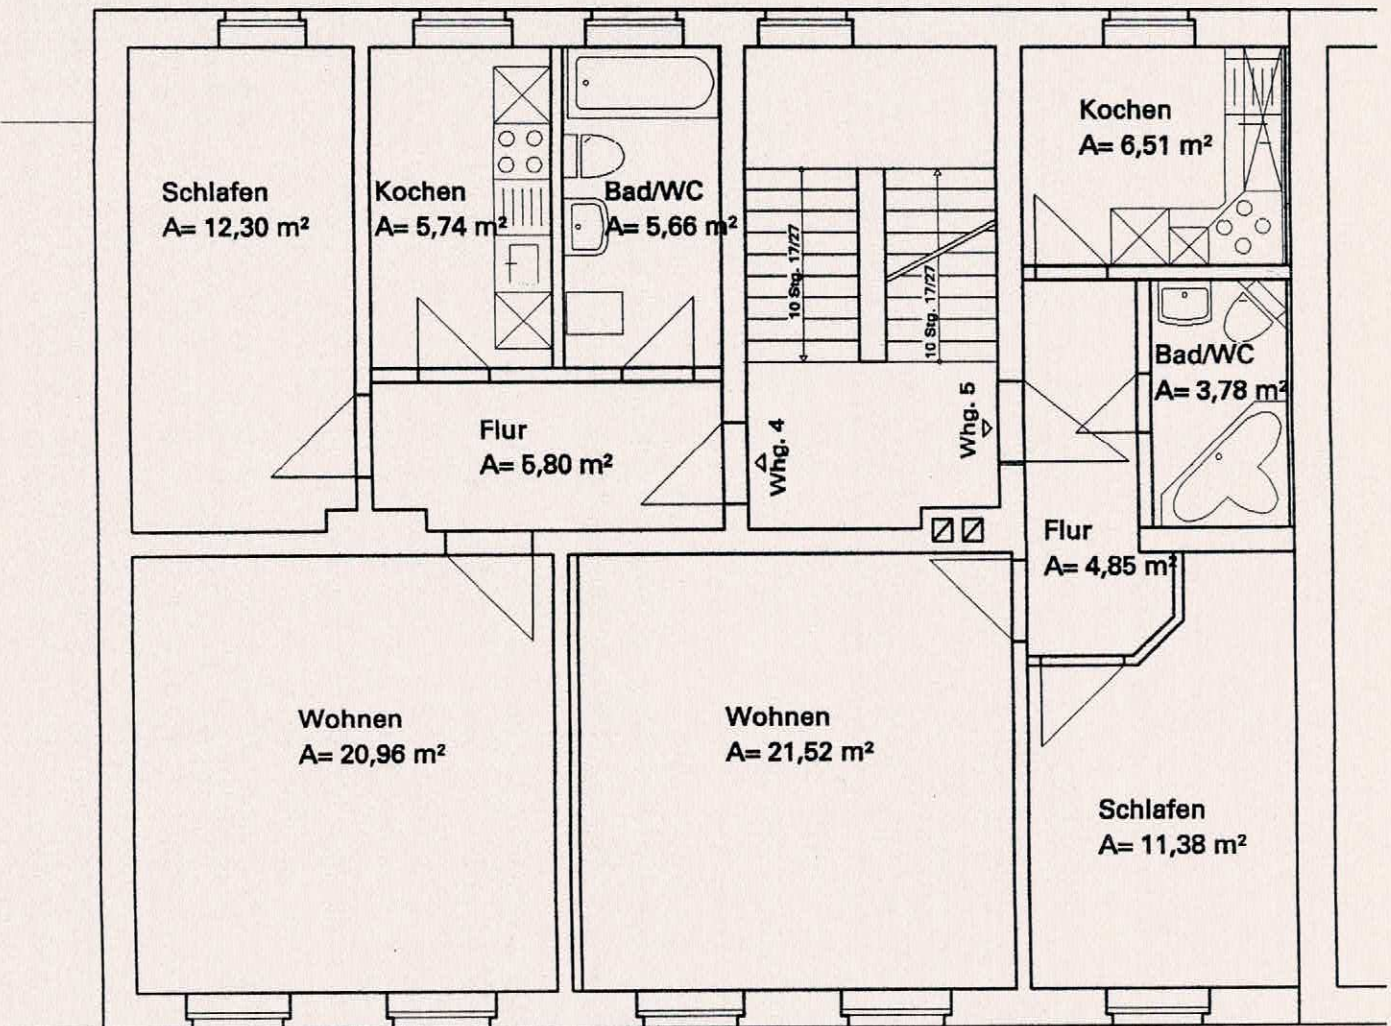

Erdgeschoß

Wohnung 1

Wohnen	20,84 m ²
Schlafen	19,11 m ²
Kind	10,41 m ²
Kochen	5,74 m ²
Bad/WC	5,42 m ²
Flur	5,62 m ²
	<u>67,14 m²</u>

1. Obergeschoß

	Wohnung 2	Wohnung 3
Wohnen	20,82 m ²	21,20 m ²
Schlafen	11,82 m ²	10,72 m ²
Kind	-	-
Kochen	5,87 m ²	6,46 m ²
Bad/WC	5,73 m ²	3,43 m ²
Flur	<u>6,11 m²</u>	<u>5,10 m²</u>
	<u>50,35 m²</u>	<u>46,91 m²</u>

2. Obergeschoß

	Wohnung 4	Wohnung 5
Wohnen	20,96 m ²	21,52 m ²
Schlafen	12,30 m ²	11,38 m ²
Kind	-	-
Kochen	5,74 m ²	6,51 m ²
Bad/WC	5,66 m ²	3,78 m ²
Flur	<u>5,80 m²</u>	<u>4,85 m²</u>
	<u>50,46 m²</u>	<u>48,04 m²</u>

Dachgeschoß

Wohnung 6

Wohnen/Kochen	49,76 m ²
Schlafen	12,43 m ²
Kind	9,21 m ²
Abstell	1,34 m ²
Bad/WC	5,60 m ²
Flur	3,88 m ²
	<u>82,22 m²</u>

Flur 38
Gemarkung Bitterfeld