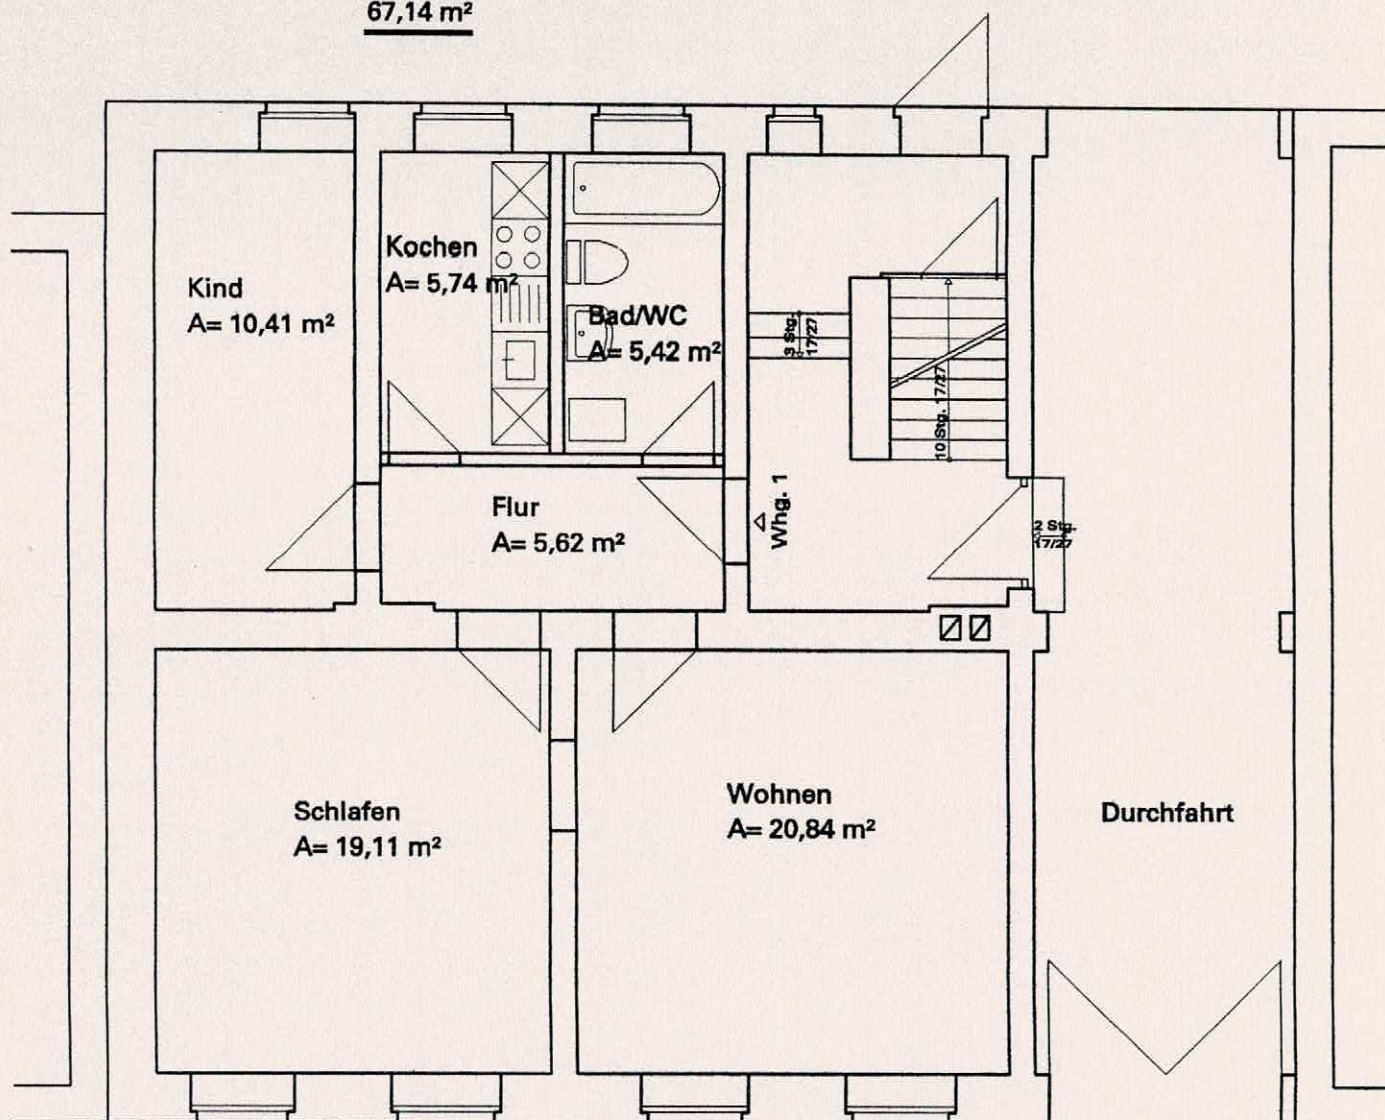

Erdgeschoß

Wohnung 1

Wohnen	20,84 m ²
Schlafen	19,11 m ²
Kind	10,41 m ²
Kochen	5,74 m ²
Bad/WC	5,42 m ²
Flur	5,62 m ²
	<u>67,14 m²</u>

1. Obergeschoß

	Wohnung 2	Wohnung 3
Wohnen	20,82 m ²	21,20 m ²
Schlafen	11,82 m ²	10,72 m ²
Kind	-	-
Kochen	5,87 m ²	6,46 m ²
Bad/WC	5,73 m ²	3,43 m ²
Flur	<u>6,11 m²</u>	<u>5,10 m²</u>
	<u>50,35 m²</u>	<u>46,91 m²</u>

2. Obergeschoß

	Wohnung 4	Wohnung 5
Wohnen	20,96 m ²	21,52 m ²
Schlafen	12,30 m ²	11,38 m ²
Kind	-	-
Kochen	5,74 m ²	6,51 m ²
Bad/WC	5,66 m ²	3,78 m ²
Flur	<u>5,80 m²</u>	<u>4,85 m²</u>
	<u>50,46 m²</u>	<u>48,04 m²</u>

Dachgeschoß

Wohnung 6

Wohnen/Kochen	49,76 m ²
Schlafen	12,43 m ²
Kind	9,21 m ²
Abstell	1,34 m ²
Bad/WC	5,60 m ²
Flur	3,88 m ²
	<u>82,22 m²</u>

Flur 38
Gemarkung Bitterfeld