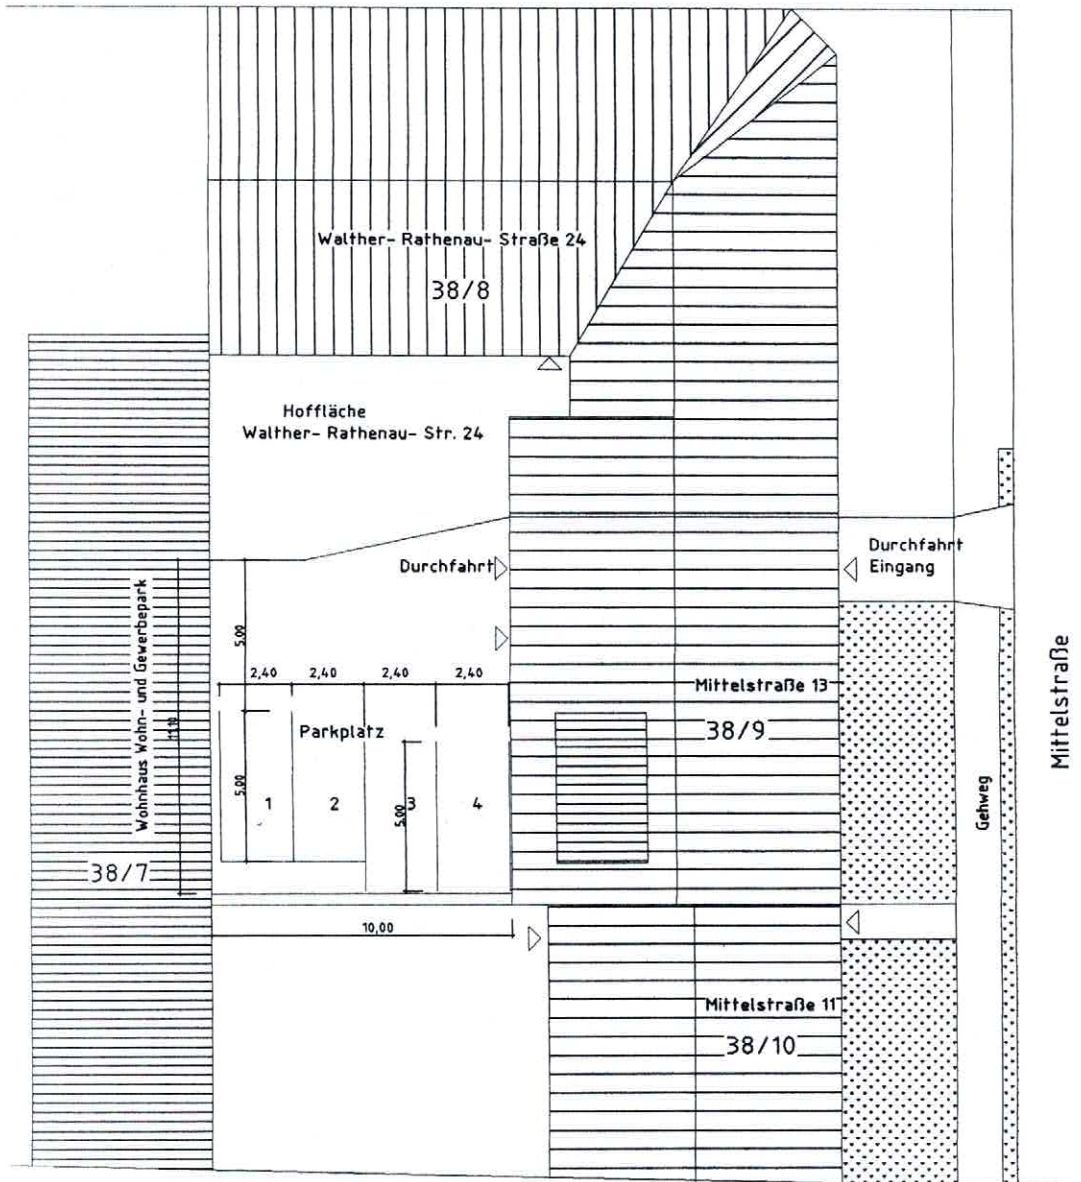

Erdgeschoß

Wohnung 1

Wohnen	20,84 m ²
Schlafen	19,11 m ²
Kind	10,41 m ²
Kochen	5,74 m ²
Bad/WC	5,42 m ²
Flur	5,62 m ²
	<u>67,14 m²</u>

1. Obergeschoß

	Wohnung 2	Wohnung 3
Wohnen	20,82 m ²	21,20 m ²
Schlafen	11,82 m ²	10,72 m ²
Kind	-	-
Kochen	5,87 m ²	6,46 m ²
Bad/WC	5,73 m ²	3,43 m ²
Flur	<u>6,11 m²</u>	<u>5,10 m²</u>
	<u>50,35 m²</u>	<u>46,91 m²</u>

2. Obergeschoß

	Wohnung 4	Wohnung 5
Wohnen	20,96 m ²	21,52 m ²
Schlafen	12,30 m ²	11,38 m ²
Kind	-	-
Kochen	5,74 m ²	6,51 m ²
Bad/WC	5,66 m ²	3,78 m ²
Flur	<u>5,80 m²</u>	<u>4,85 m²</u>
	<u>50,46 m²</u>	<u>48,04 m²</u>

Dachgeschoß

Wohnung 6

Wohnen/Kochen	49,76 m ²
Schlafen	12,43 m ²
Kind	9,21 m ²
Abstell	1,34 m ²
Bad/WC	5,60 m ²
Flur	3,88 m ²
	<u>82,22 m²</u>

Flur 38
Gemarkung Bitterfeld