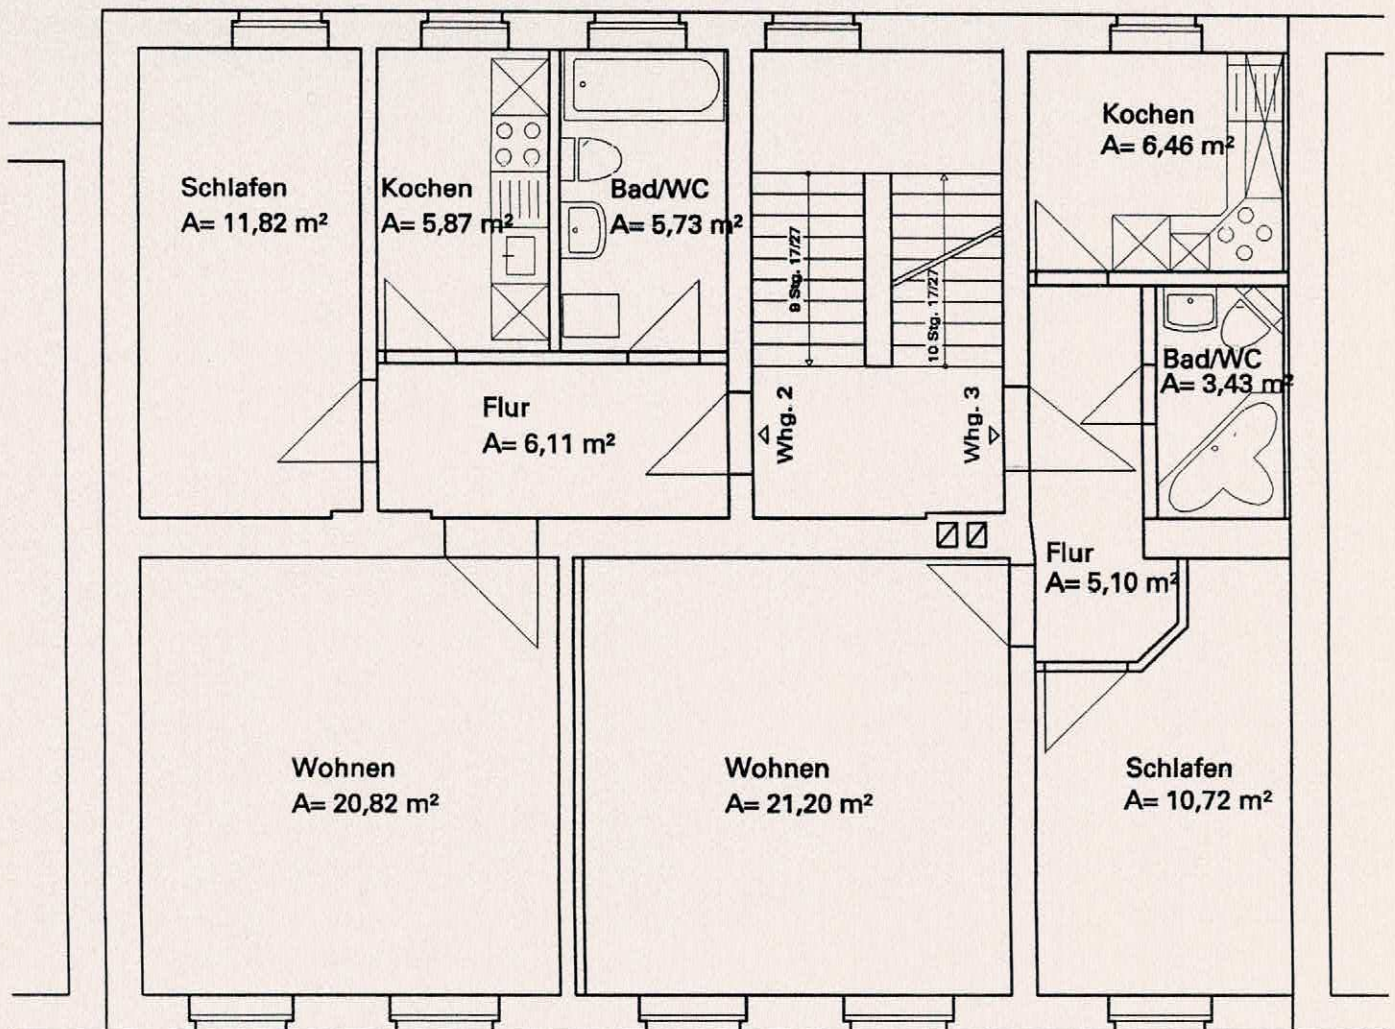

Erdgeschoß

Wohnung 1

Wohnen	20,84 m ²
Schlafen	19,11 m ²
Kind	10,41 m ²
Kochen	5,74 m ²
Bad/WC	5,42 m ²
Flur	5,62 m ²
	<u>67,14 m²</u>

1. Obergeschoß

	Wohnung 2	Wohnung 3
Wohnen	20,82 m ²	21,20 m ²
Schlafen	11,82 m ²	10,72 m ²
Kind	-	-
Kochen	5,87 m ²	6,46 m ²
Bad/WC	5,73 m ²	3,43 m ²
Flur	<u>6,11 m²</u>	<u>5,10 m²</u>
	<u>50,35 m²</u>	<u>46,91 m²</u>

2. Obergeschoß

	Wohnung 4	Wohnung 5
Wohnen	20,96 m ²	21,52 m ²
Schlafen	12,30 m ²	11,38 m ²
Kind	-	-
Kochen	5,74 m ²	6,51 m ²
Bad/WC	5,66 m ²	3,78 m ²
Flur	<u>5,80 m²</u>	<u>4,85 m²</u>
	<u>50,46 m²</u>	<u>48,04 m²</u>

Dachgeschoß

Wohnung 6

Wohnen/Kochen	49,76 m ²
Schlafen	12,43 m ²
Kind	9,21 m ²
Abstell	1,34 m ²
Bad/WC	5,60 m ²
Flur	3,88 m ²
	<u>82,22 m²</u>

Flur 38
Gemarkung Bitterfeld