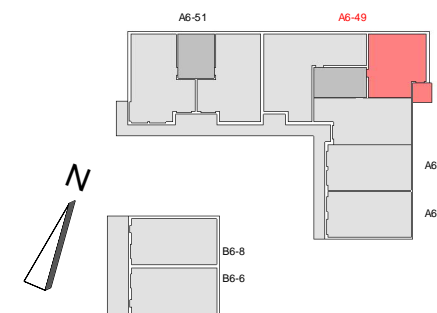

Friedrichspark
Am Rande der Südstadt

1.OBERGESCHOS A6-49-04

2 - Zimmer - Wohnung

Wohnen/Essen/Kochen	29,48 m ²
Schlafen	12,83 m ²
Bad	5,63 m ²
Flur	5,95 m ²
Abstellraum	1,29 m ²
Balkon	6,88 m ² Grundfl. zu 1/2 3,44 m ²

Wohnfläche 58,62 m²

M 1:100

Stand: 25.05.2023