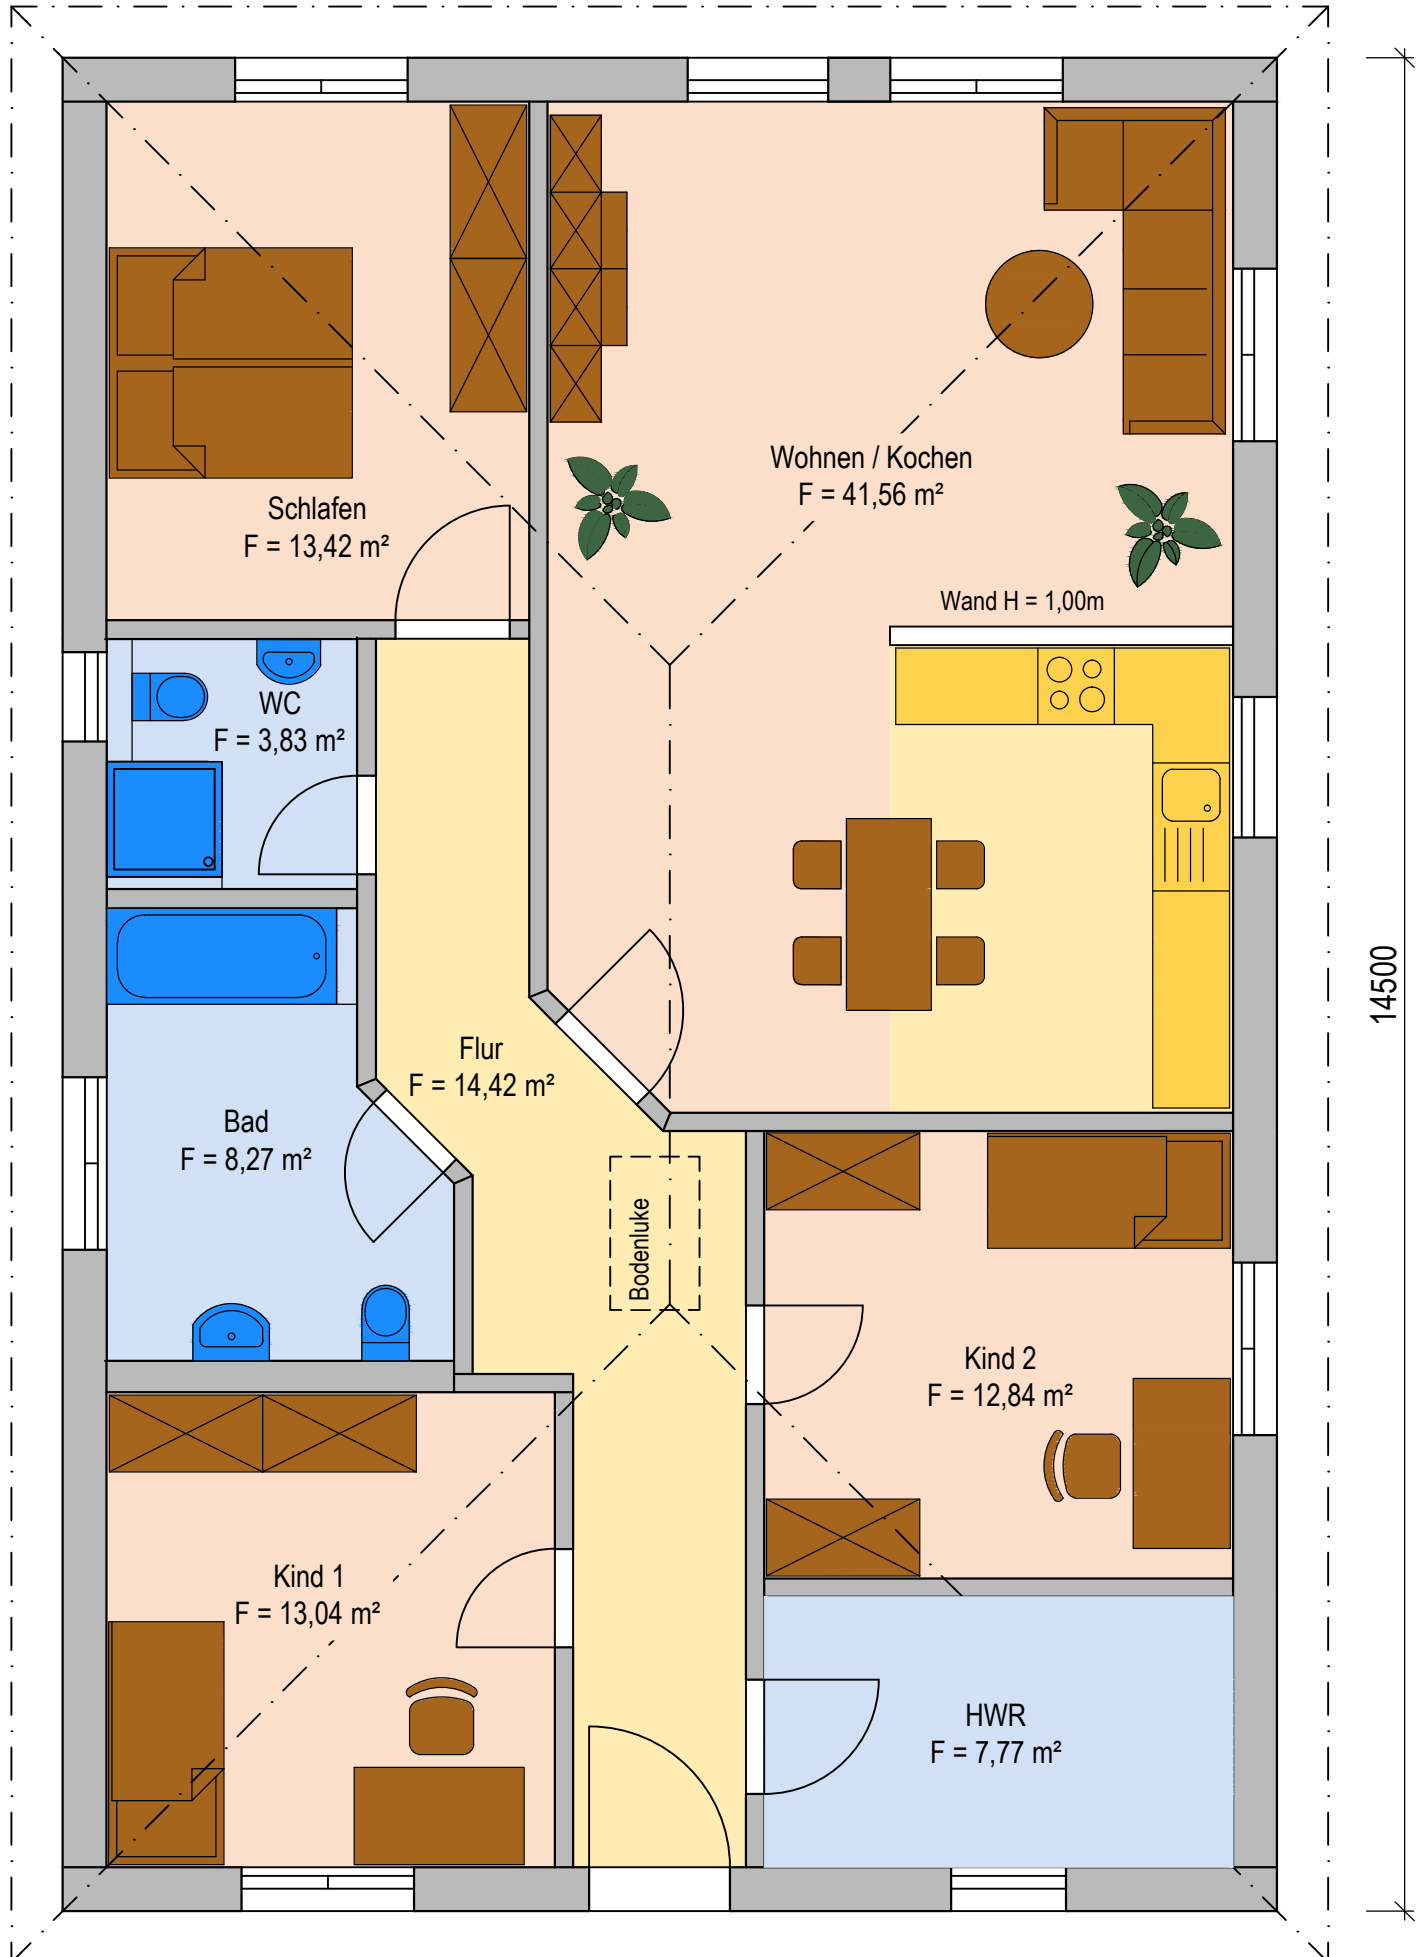

9500

14500

Wohn- und Nutzfläche insgesamt: 115,14 m²