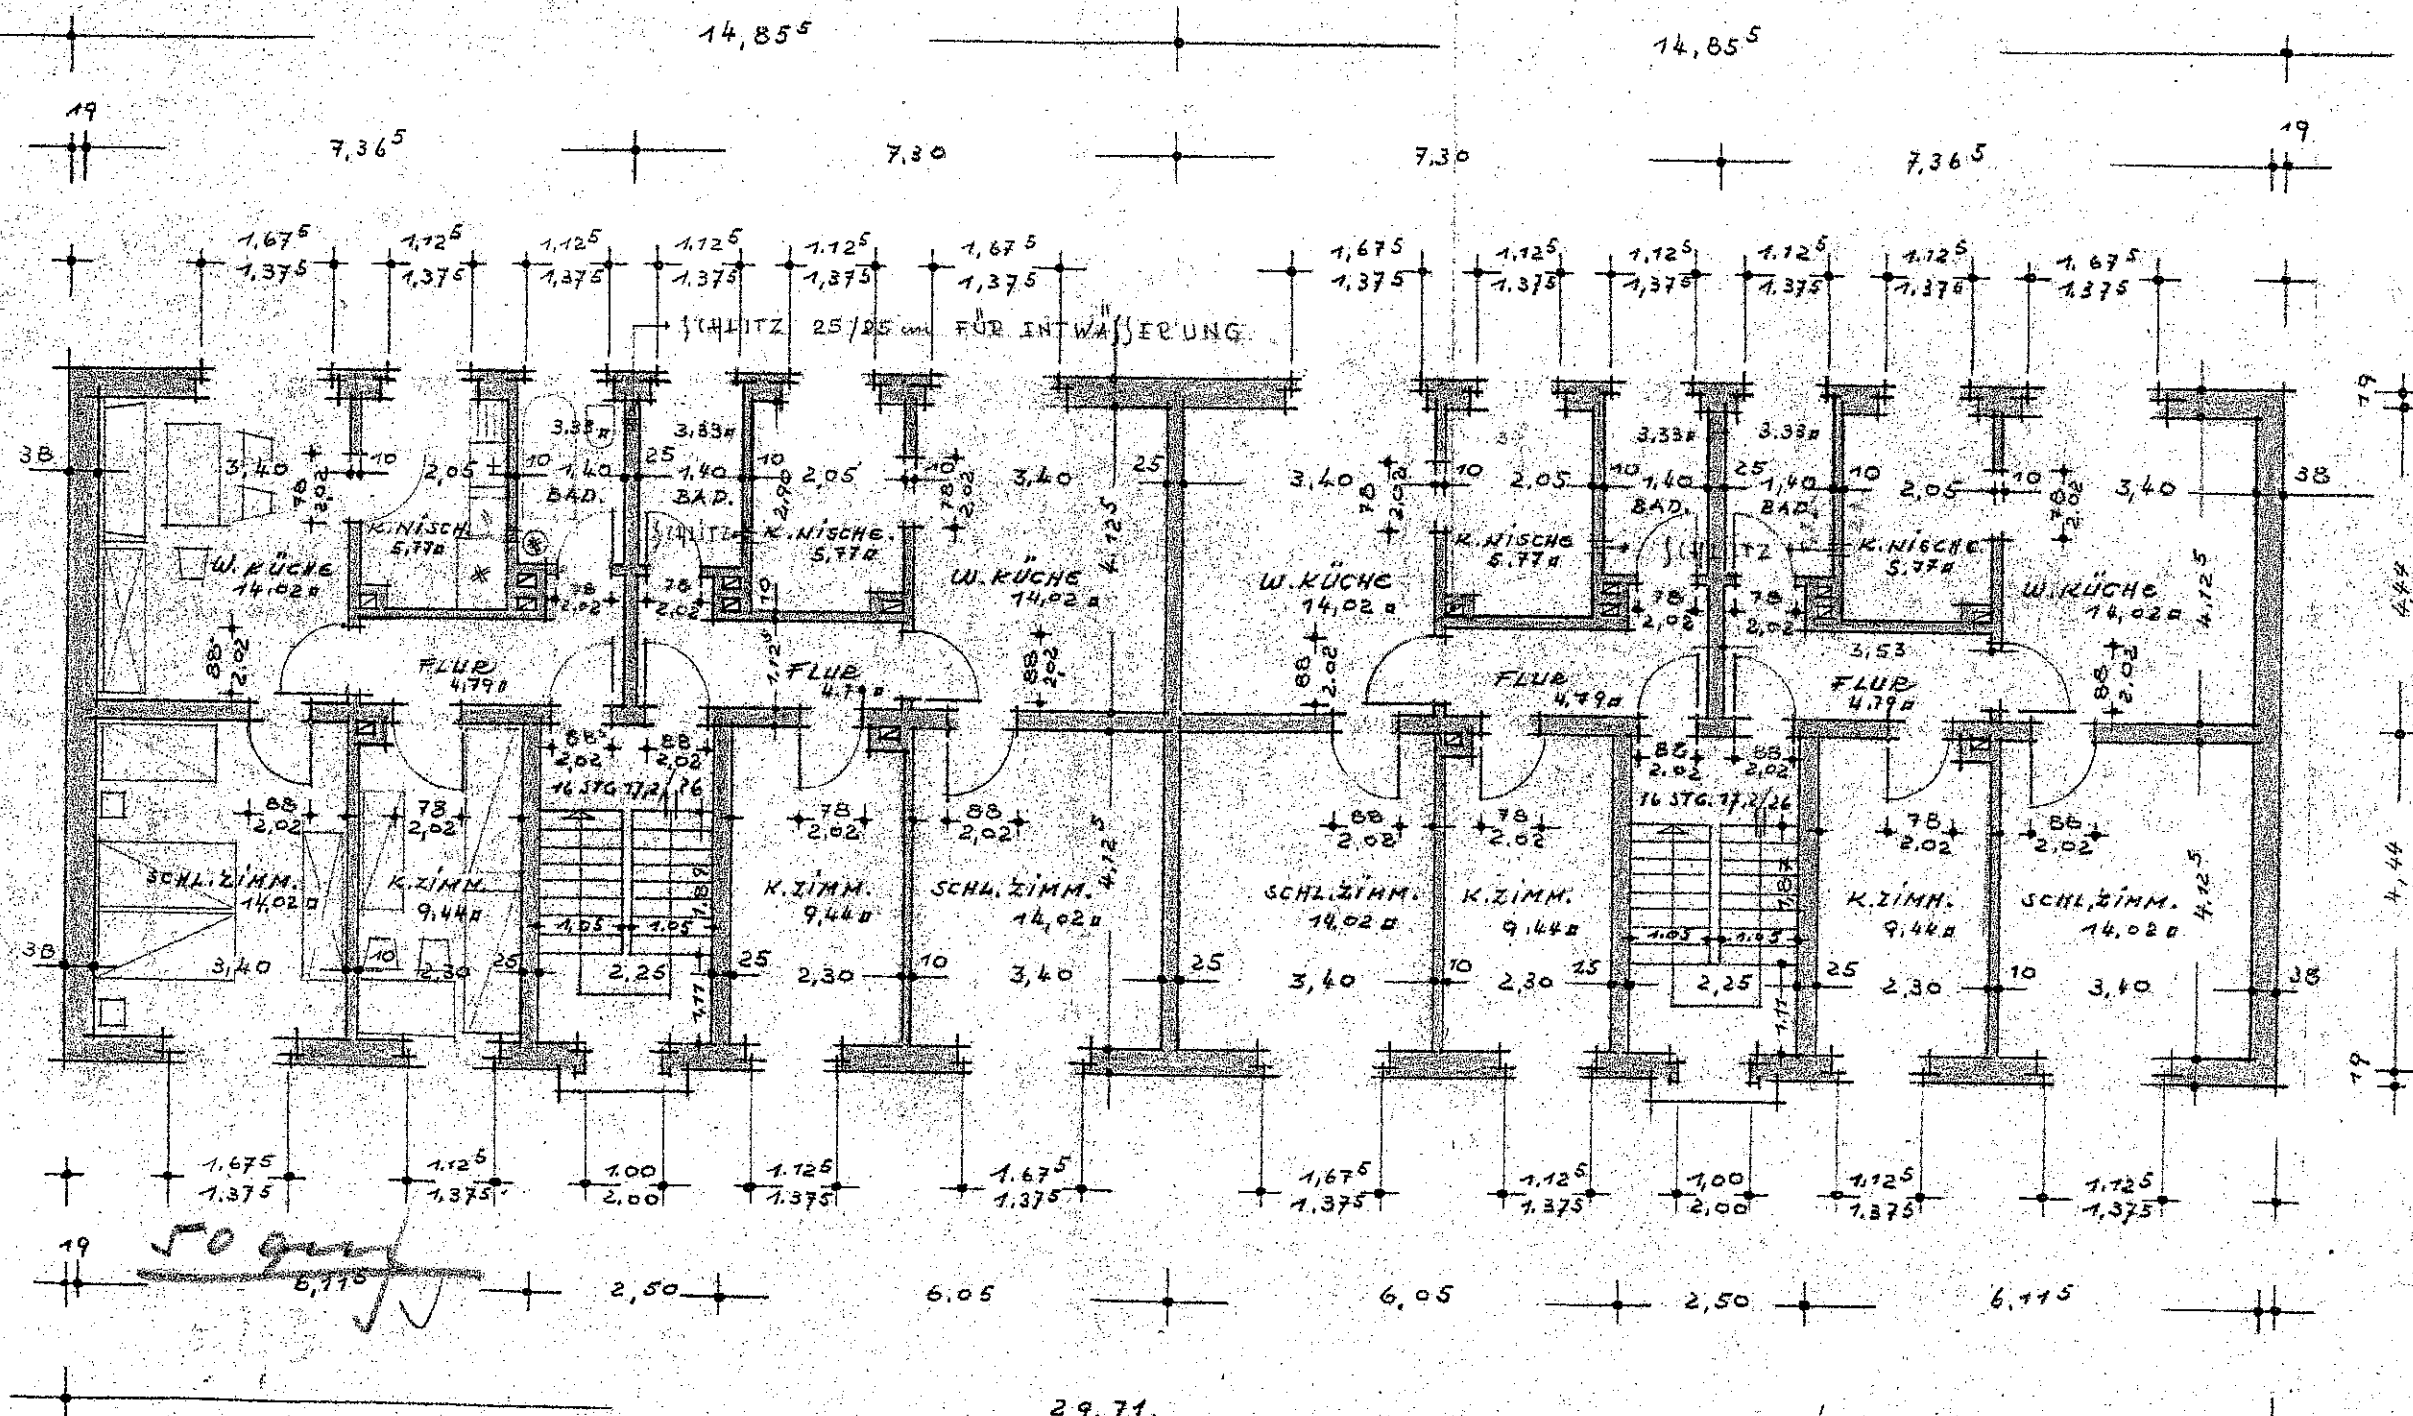

ZIMMERTÜRIN 24/203, BAD 78/203
 FENSTERBRÜSTUNG IN BAD 25cm STARK
 // // IN DER KOCHN. 12cm STK.
 // // IN JÄMTL. RÄUMEN 75cm HOCH

KAMINE DER KOCHN. NICHEN
 IN DER OBERGESCHOSDAECKE
 75cm ZUM FLUR ZIEHEN.