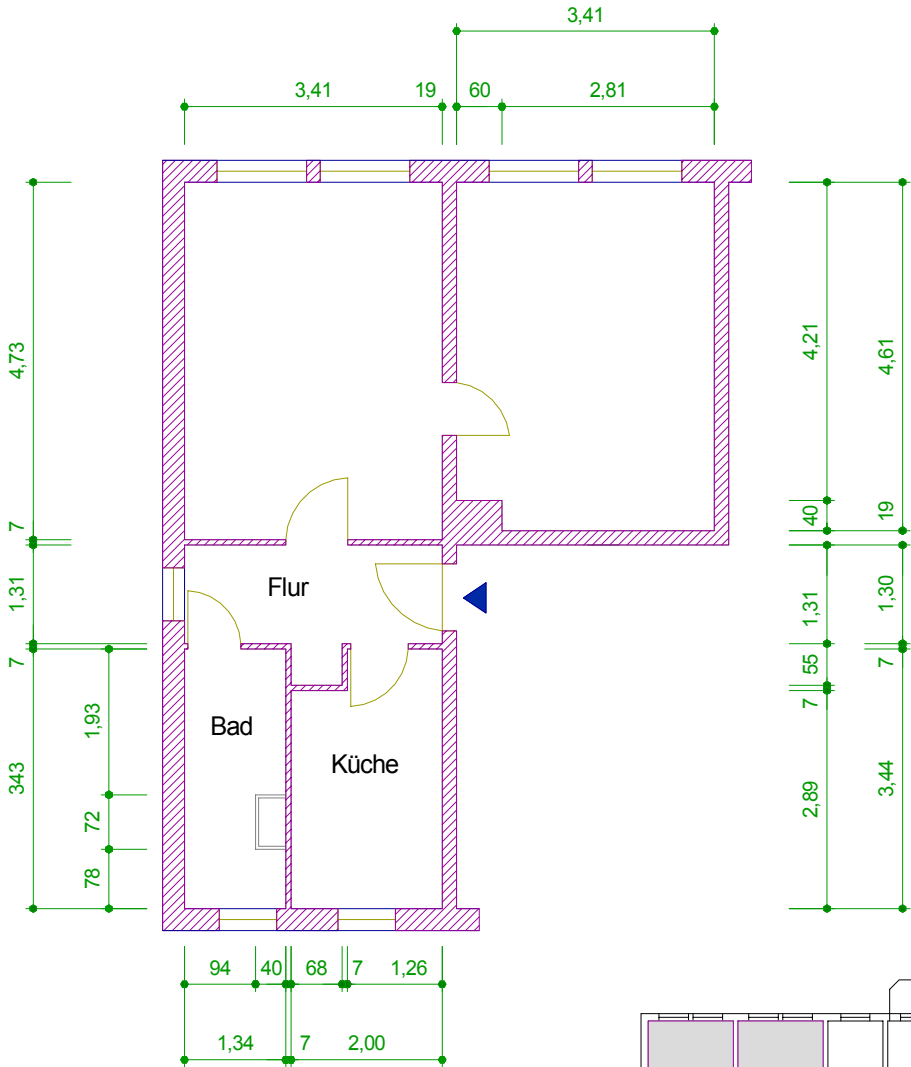

2 Zimmer-Wohnung 46,61 m²

Maßangaben unverbindlich

	AWG Wohnungsbaugenossenschaft "Rennsteig" eG 98527 Suhl, Friedrich-König-Straße 11	Datum: 06/07
Objekt: Leonhard-Frank-Straße 18 - 237/018/501		Maßstab: 1 : 100
Zeichnung: Grundriss -2 Zimmer-Wohnung 4. Obergeschoß links		