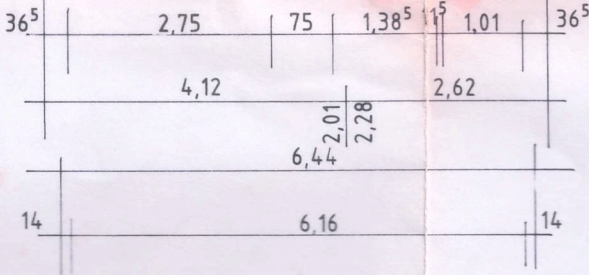

6,74

WINTERGARTEN
1/2 = 8,36□

WOHNEN
22,17□

UZ

ESSEN
9,30□

WF
4,65□

KOCHEN
9,31□

AR
3,27□

WC
2,42□

16 ST, 11,31/36

14

2,86

3,00

36⁵

36⁵

4,13⁵

10,74

GRUNSTÜCKSGRENZE

2,29⁵

1,14

1,26

1,73

64

89