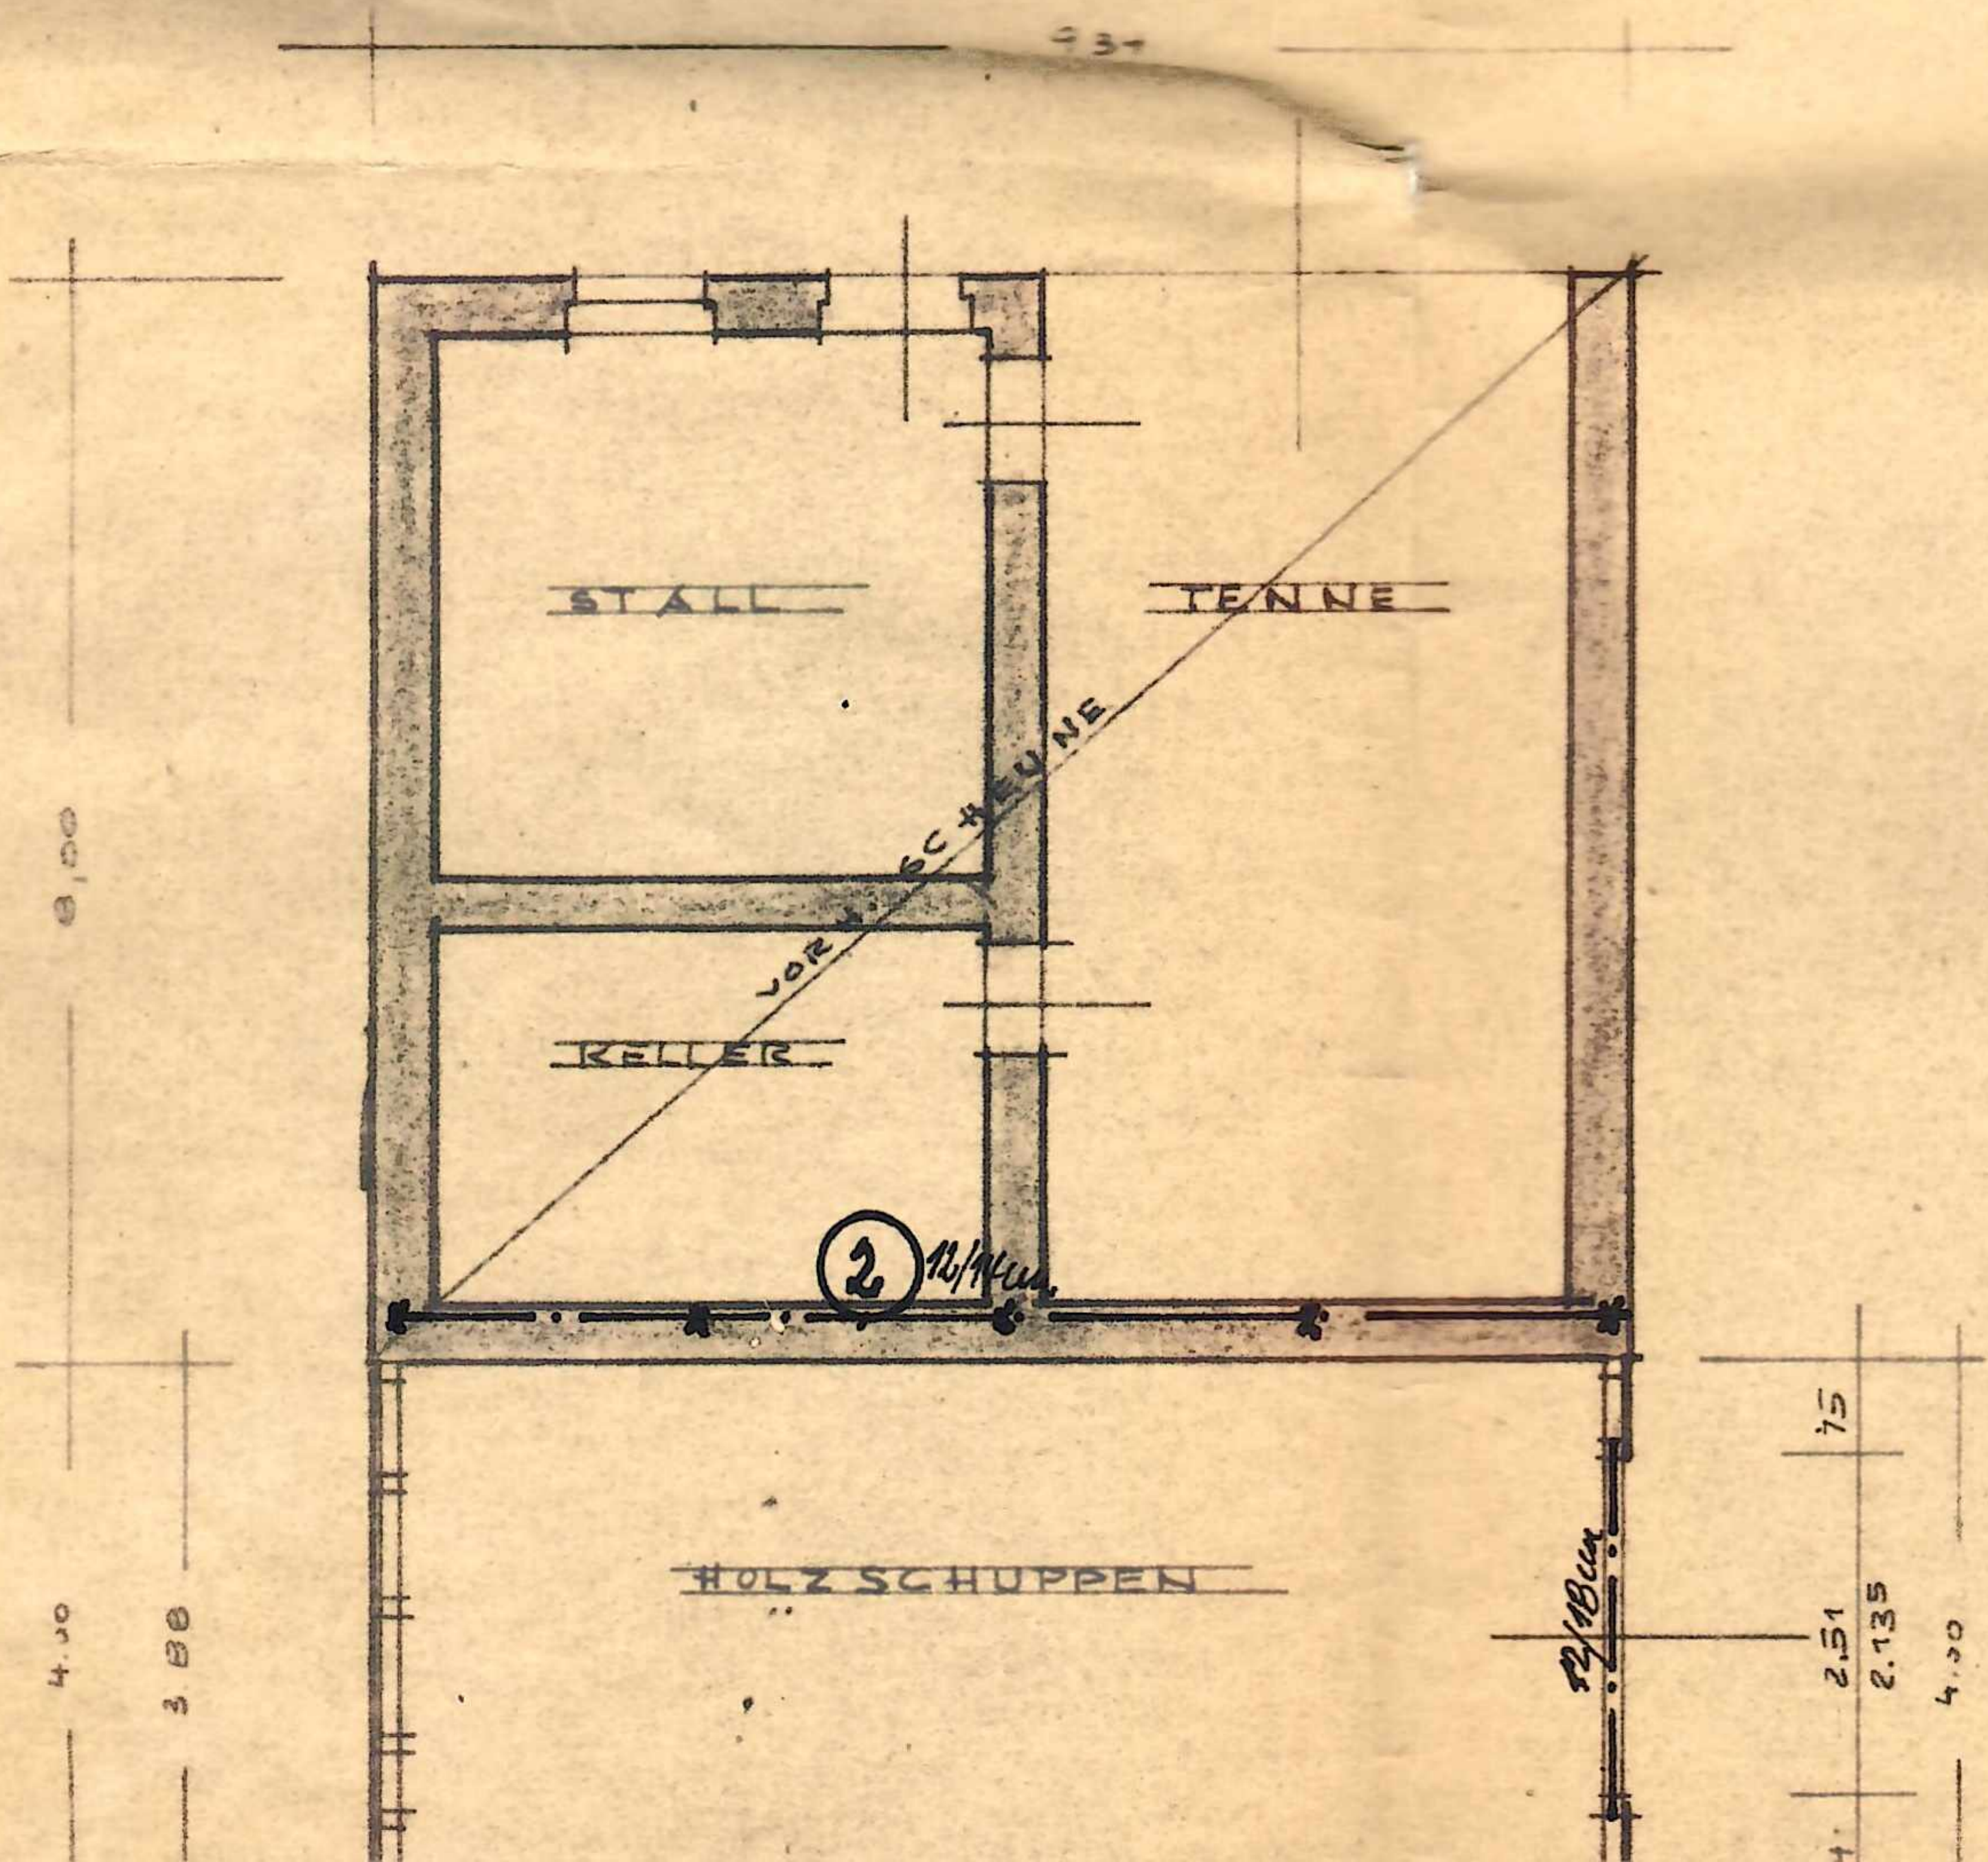

GARTENSEITE

6,00

4,50

3,00

STALL

TENNE

KELLER

VORSCHEINE

2 12/14

HOLZSCHUPPEN

75

2,51

2,135

4,00

12/14

SCHNITT