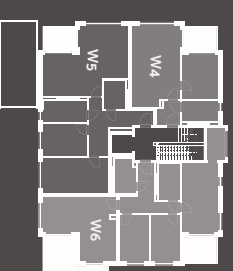

GRUNDSTÜCKS- & GESCHOSSÜBERSICHT

UNTERGESCHOSS

Hobbyräume, Keller, Tiefgarage

- Wohnung 1
- Wohnung 2
- Kellerabteile
- 8 Tiefgaragenstellplätze

ERDGESCHOSS

3 Wohnungen

	WF	NF
Wohnung 1	76,78 m ²	100,29 m ²
Wohnung 2	122,66 m ²	153,82 m ²
Wohnung 3	123,10 m ²	140,54 m ²

OBERGEESCHOSS

3 Wohnungen

	WF	NF
Wohnung 4	53,02 m ²	55,89 m ²
Wohnung 5	91,70 m ²	94,57 m ²
Wohnung 6	104,76 m ²	114,37 m ²

DACHGESCHOSS 1

2 Wohnungen

	WF	NF
Wohnung 7	134,54 m ²	151,82 m ²
Wohnung 8	128,03 m ²	144,74 m ²