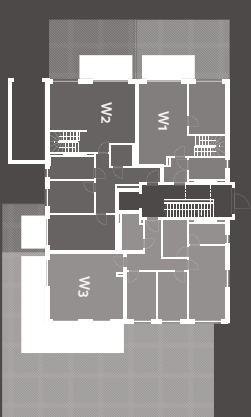

GRUNDSTÜCKS- & GESCHOSSÜBERSICHT

UNTERGESCHOSS

Hobbyräume, Keller, Tiefgarage

- Wohnung 1
- Wohnung 2
- Kellerabteile
- 8 Tiefgaragenstellplätze

ERDGESCHOSS

3 Wohnungen

	WF	NF
Wohnung 1	76,78 m ²	100,29 m ²
Wohnung 2	122,66 m ²	153,82 m ²
Wohnung 3	123,10 m ²	140,54 m ²

OBERGEESCHOSS

3 Wohnungen

	WF	NF
Wohnung 4	53,02 m ²	55,89 m ²
Wohnung 5	91,70 m ²	94,57 m ²
Wohnung 6	104,76 m ²	114,37 m ²

DACHGESCHOSS 1

2 Wohnungen

	WF	NF
Wohnung 7	134,54 m ²	151,82 m ²
Wohnung 8	128,03 m ²	144,74 m ²