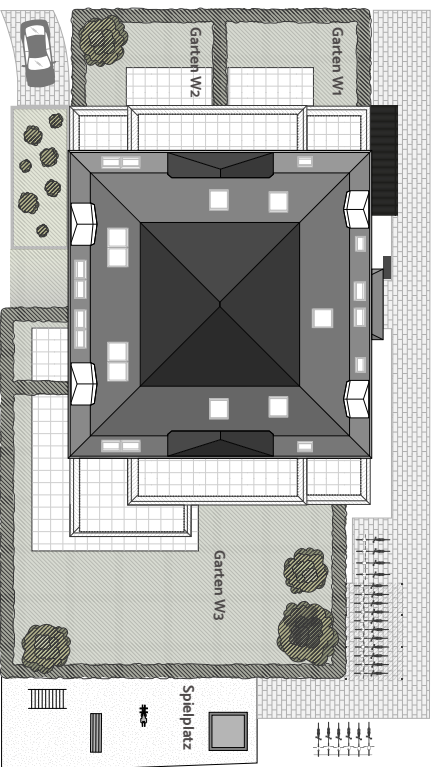

GRUNDSTÜCKS- & GESCHOSSÜBERSICHT

UNTERGESCHOSS

Hobbyräume, Keller, Tiefgarage

- Wohnung 1
- Wohnung 2
- Kellerabteile
- 8 Tiefgaragenstellplätze

ERDGESCHOSS

3 Wohnungen

	WF	NF
Wohnung 1	76,78 m ²	100,29 m ²
Wohnung 2	122,66 m ²	153,82 m ²
Wohnung 3	123,10 m ²	140,54 m ²

OBERGEESCHOSS

3 Wohnungen

	WF	NF
Wohnung 4	53,02 m ²	55,89 m ²
Wohnung 5	91,70 m ²	94,57 m ²
Wohnung 6	104,76 m ²	114,37 m ²

DACHGESCHOSS 1

2 Wohnungen

	WF	NF
Wohnung 7	134,54 m ²	151,82 m ²
Wohnung 8	128,03 m ²	144,74 m ²

DACHGESCHOSS 2

- Wohnung 7
- Wohnung 8