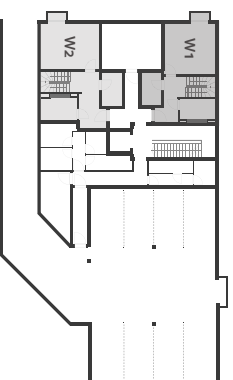

GRUNDSTÜCKS- & GESCHOSSÜBERSICHT

UNTERGESCHOSS

Hobbyräume, Keller, Tiefgarage

- Wohnung 1
- Wohnung 2
- Kellerabteile
- 8 Tiefgaragenstellplätze

ERDGESCHOSS

3 Wohnungen

	WF	NF
Wohnung 1	76,78 m ²	100,29 m ²
Wohnung 2	122,66 m ²	153,82 m ²
Wohnung 3	123,10 m ²	140,54 m ²

OBERGEESCHOSS

3 Wohnungen

	WF	NF
Wohnung 4	53,02 m ²	55,89 m ²
Wohnung 5	91,70 m ²	94,57 m ²
Wohnung 6	104,76 m ²	114,37 m ²

DACHGESCHOSS 1

2 Wohnungen

	WF	NF
Wohnung 7	134,54 m ²	151,82 m ²
Wohnung 8	128,03 m ²	144,74 m ²