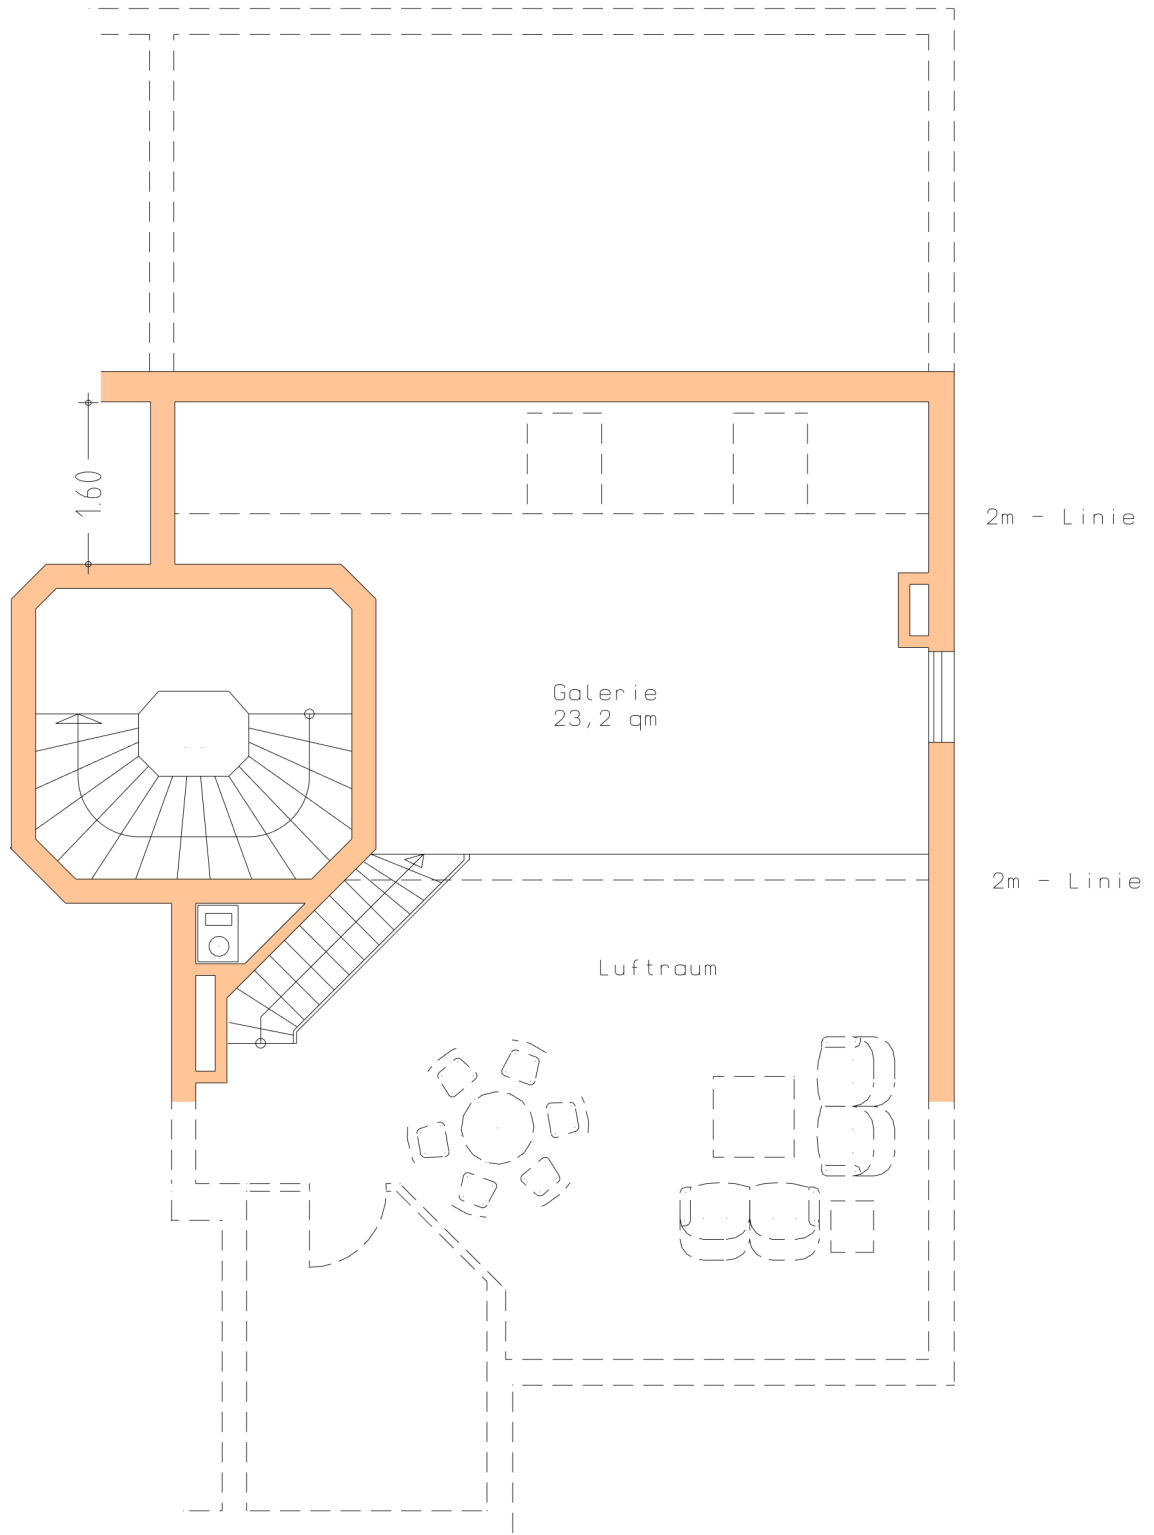

Wohnpark "Alte Gärtnerei" Bad Abbach

Galeriegeschoss
Wohnung 17