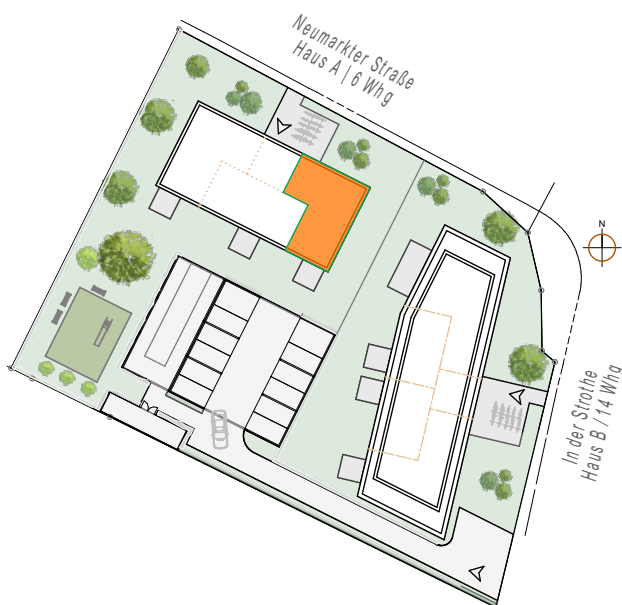

Wohnungsnummer 03 - 3 Zimmer | Haus A-EG | ca. 87,31m²

19.01.2026
1:1000, 1:100 | Exp. 03.

Neumarkter Straße 24
In der Strothe 1c
Atter, Osnabrück