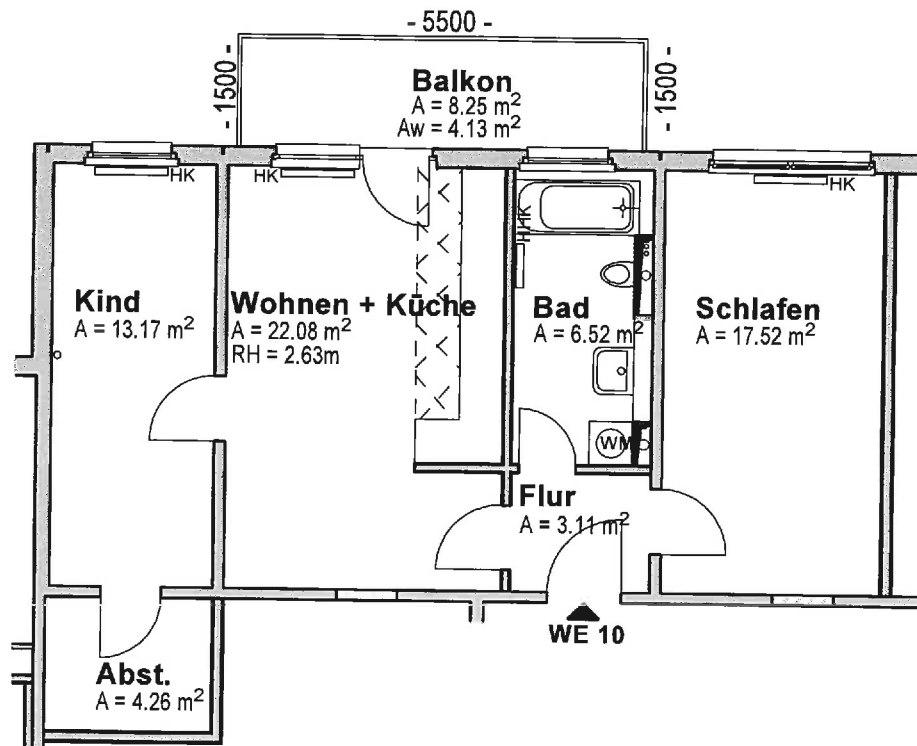

WE 10
Aw = 70,79 m²

**HOME
CAPITAL**
12.08.2022

Mehrfamilienhaus
Am St.-Nicklas-Schacht 5
09599 Freiberg

M 1:100

Raumbuch

Nr.	Bezeichnung	Wohnfläche (Aw)
WE 10	Wohnen+Küche	22,08 m ²
	Kind	13,17 m ²
	Schlafen	17,52 m ²
	Bad	6,52 m ²
	Balkon	4,13 m ²
	Flur	3,11 m ²
	Abstell.	4,26 m ²

WE 10
Aw = 70,79 m²