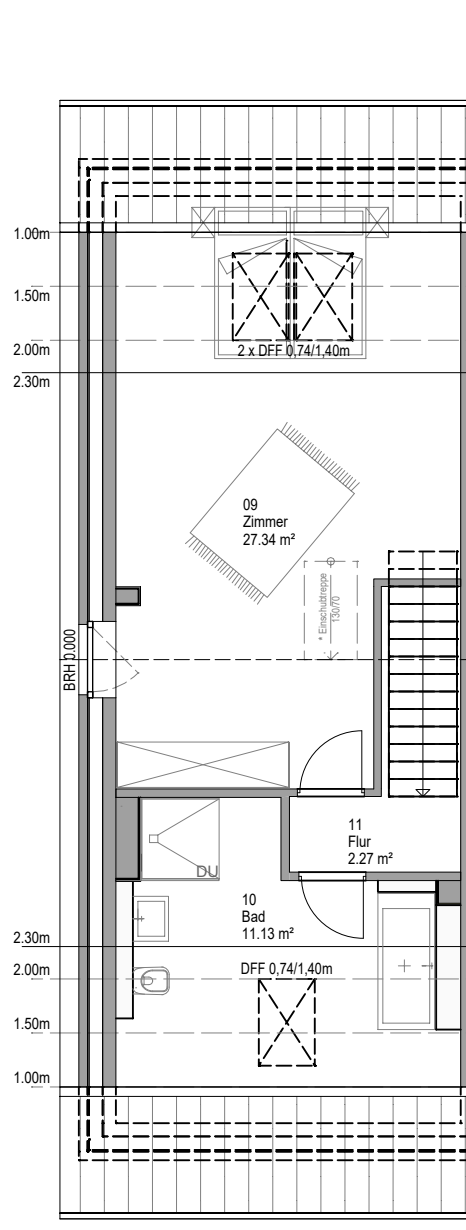

Beim Dorfgraben

HAMBURG - RISSEN

DACHGESCHOSS

Haus 1

AUSBAUPAKET

DACHGESCHOSS (AUSBAUPAKET)

09	Zimmer	27,34 m ²
10	Bad	11,13 m ²
11	Flur	2,27 m ²
		40,74 m²

STOLL HAUS
Schöner bauen