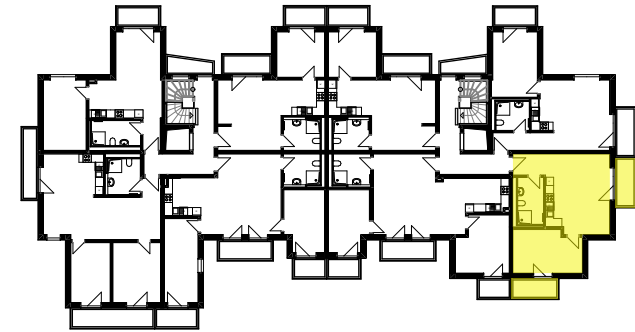

WOHNUNG 16

BV Neubau MFH + TG Mammendorf

1. OBERGESCHOSS

Wohnfläche 56,61 qm
2-Zimmer | Küche | Bad