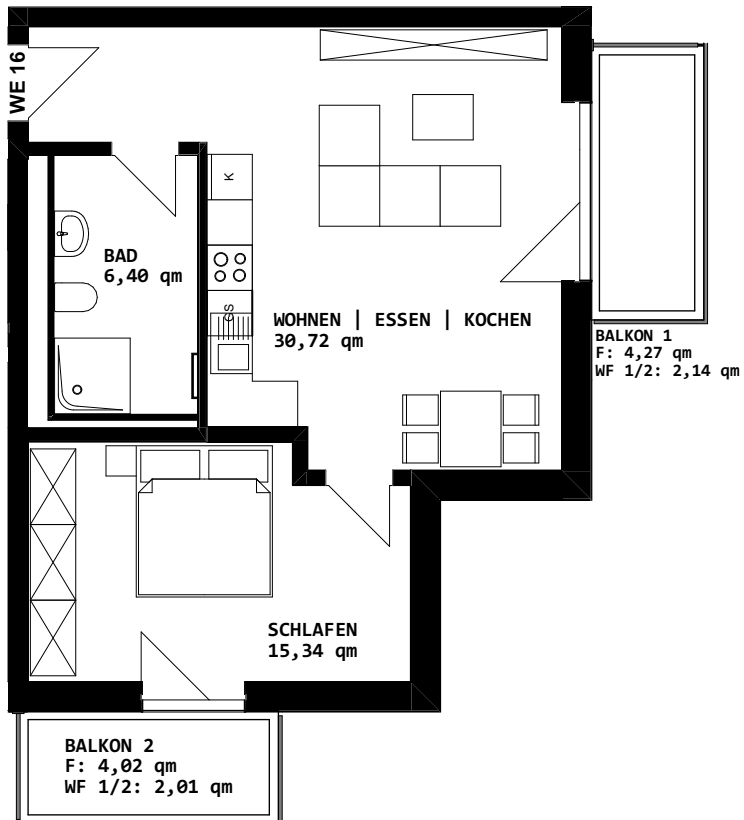

WOHNUNG 16

BV Neubau MFH + TG Mammendorf

1. OBERGESCHOSS

Wohnfläche 56,61 qm
2-Zimmer | Küche | Bad