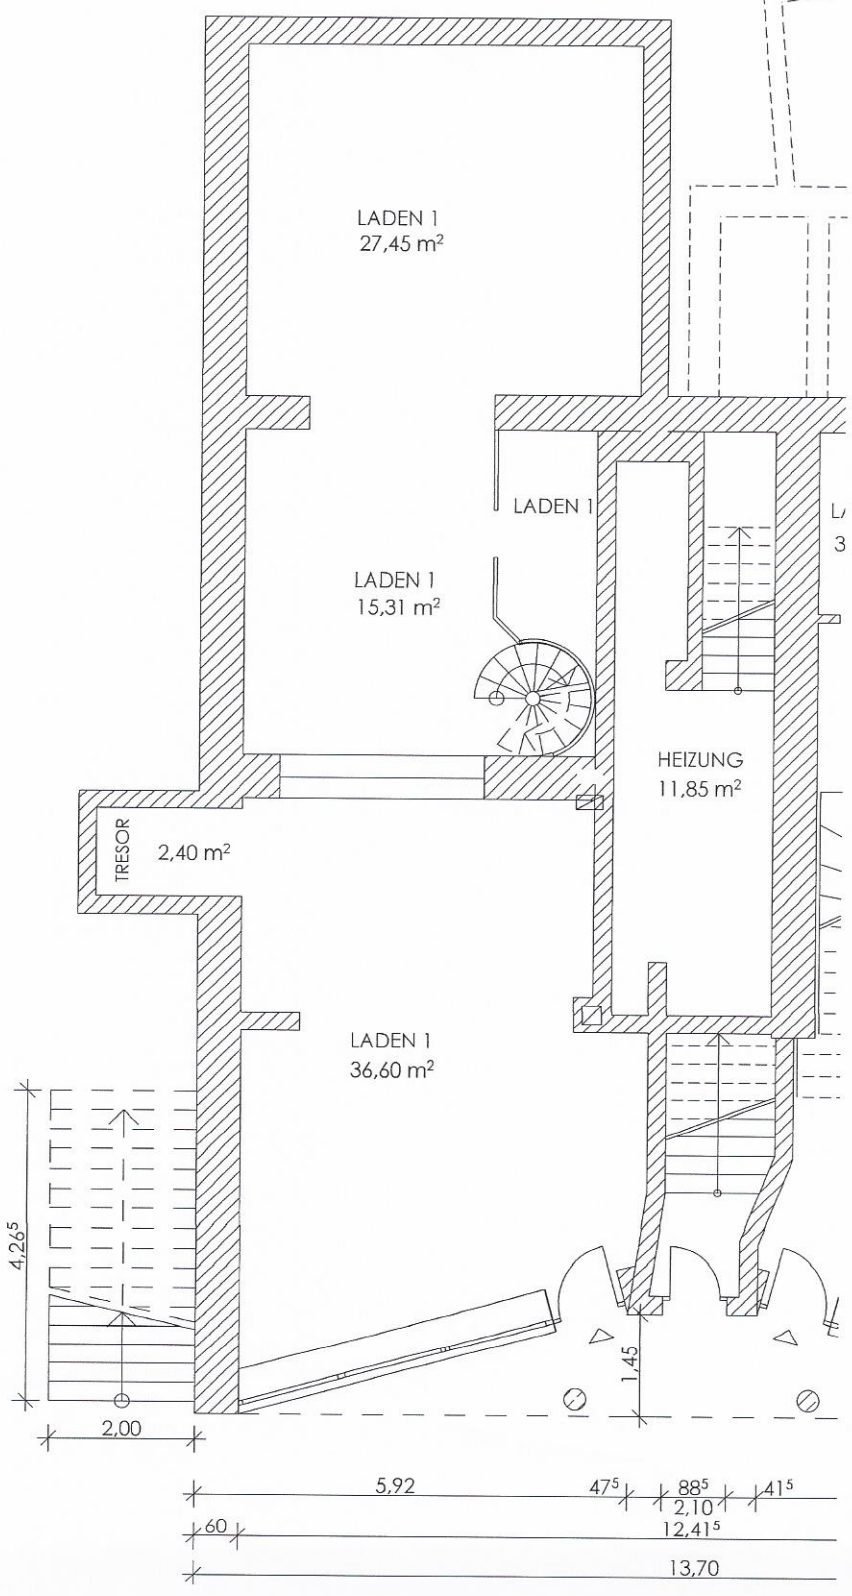

Wohnfläche Laden 1 / EG	
Laden 1	: 27,45 m ²
Laden 1	: 15,31 m ²
Laden 1	: 3,89 m ²
Laden 1	: 36,60 m ²
TRESOR	: 2,40 m ²
GESAMT	: 85,65 m²
GESAMT	: 85,65 m ²
zzgl. OG	: 61,51 m ²
GESAMT	: 147,16 m²

Wohnfläche Laden 1 / OG	
Laden 1	: 19,60 m ²
Laden 1	: 15,06 m ²
Laden 1	: 32,54 m ²
WC	: 1,72 m ²
<hr/>	
GESAMT	: 61,51 m ²
<hr/>	
GESAMT	: 61,51 m ²
zzgl. EG	: 85,65 m ²
GESAMT	: 147,16 m²