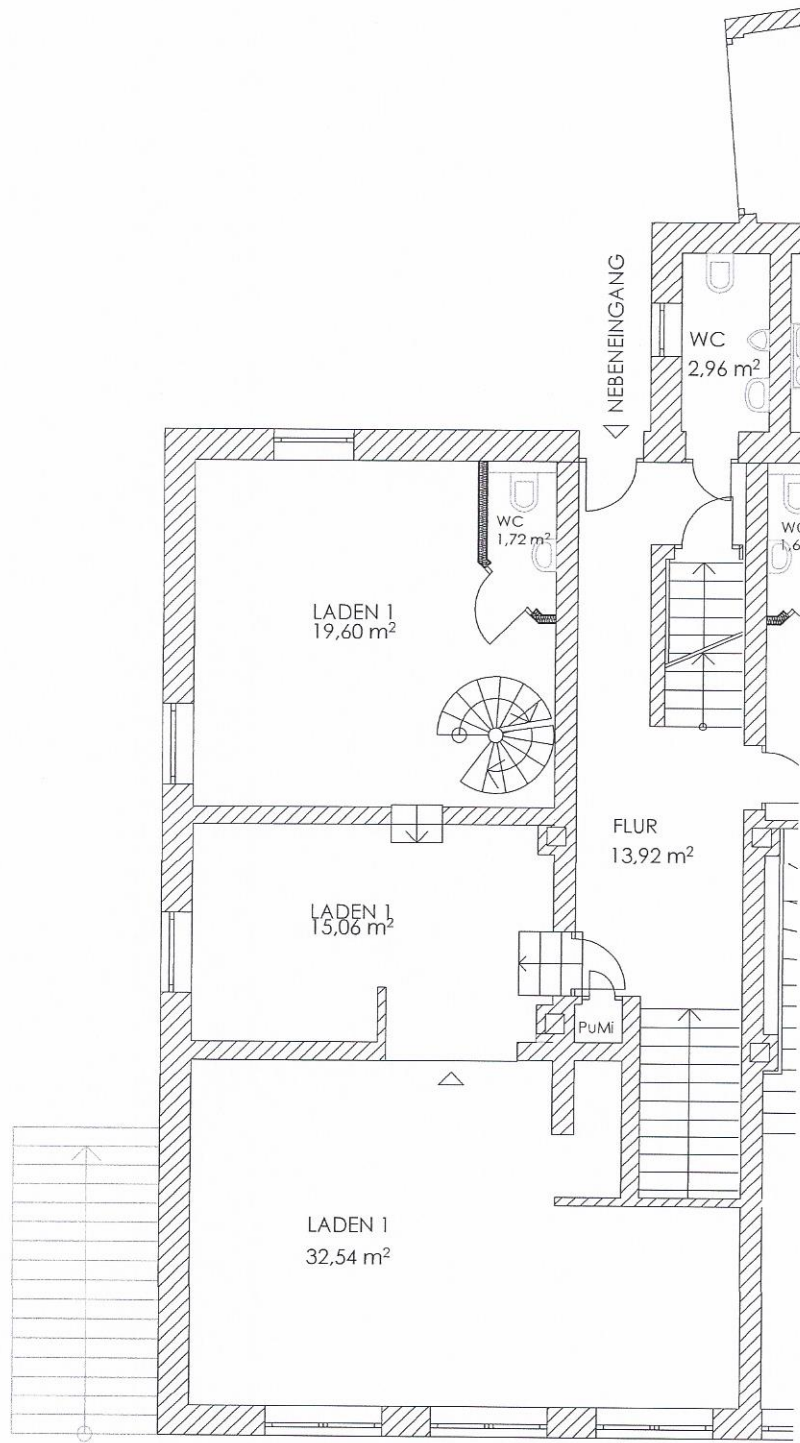

Wohnfläche Laden 1 / EG	
Laden 1	: 27,45 m ²
Laden 1	: 15,31 m ²
Laden 1	: 3,89 m ²
Laden 1	: 36,60 m ²
TRESOR	: 2,40 m ²
GESAMT	: 85,65 m²
GESAMT	: 85,65 m ²
zzgl. OG	: 61,51 m ²
GESAMT	: 147,16 m²

Wohnfläche Laden 1 / OG	
Laden 1	: 19,60 m ²
Laden 1	: 15,06 m ²
Laden 1	: 32,54 m ²
WC	: 1,72 m ²
<hr/>	
GESAMT	: 61,51 m ²
<hr/>	
GESAMT	: 61,51 m ²
zzgl. EG	: 85,65 m ²
GESAMT	: 147,16 m²