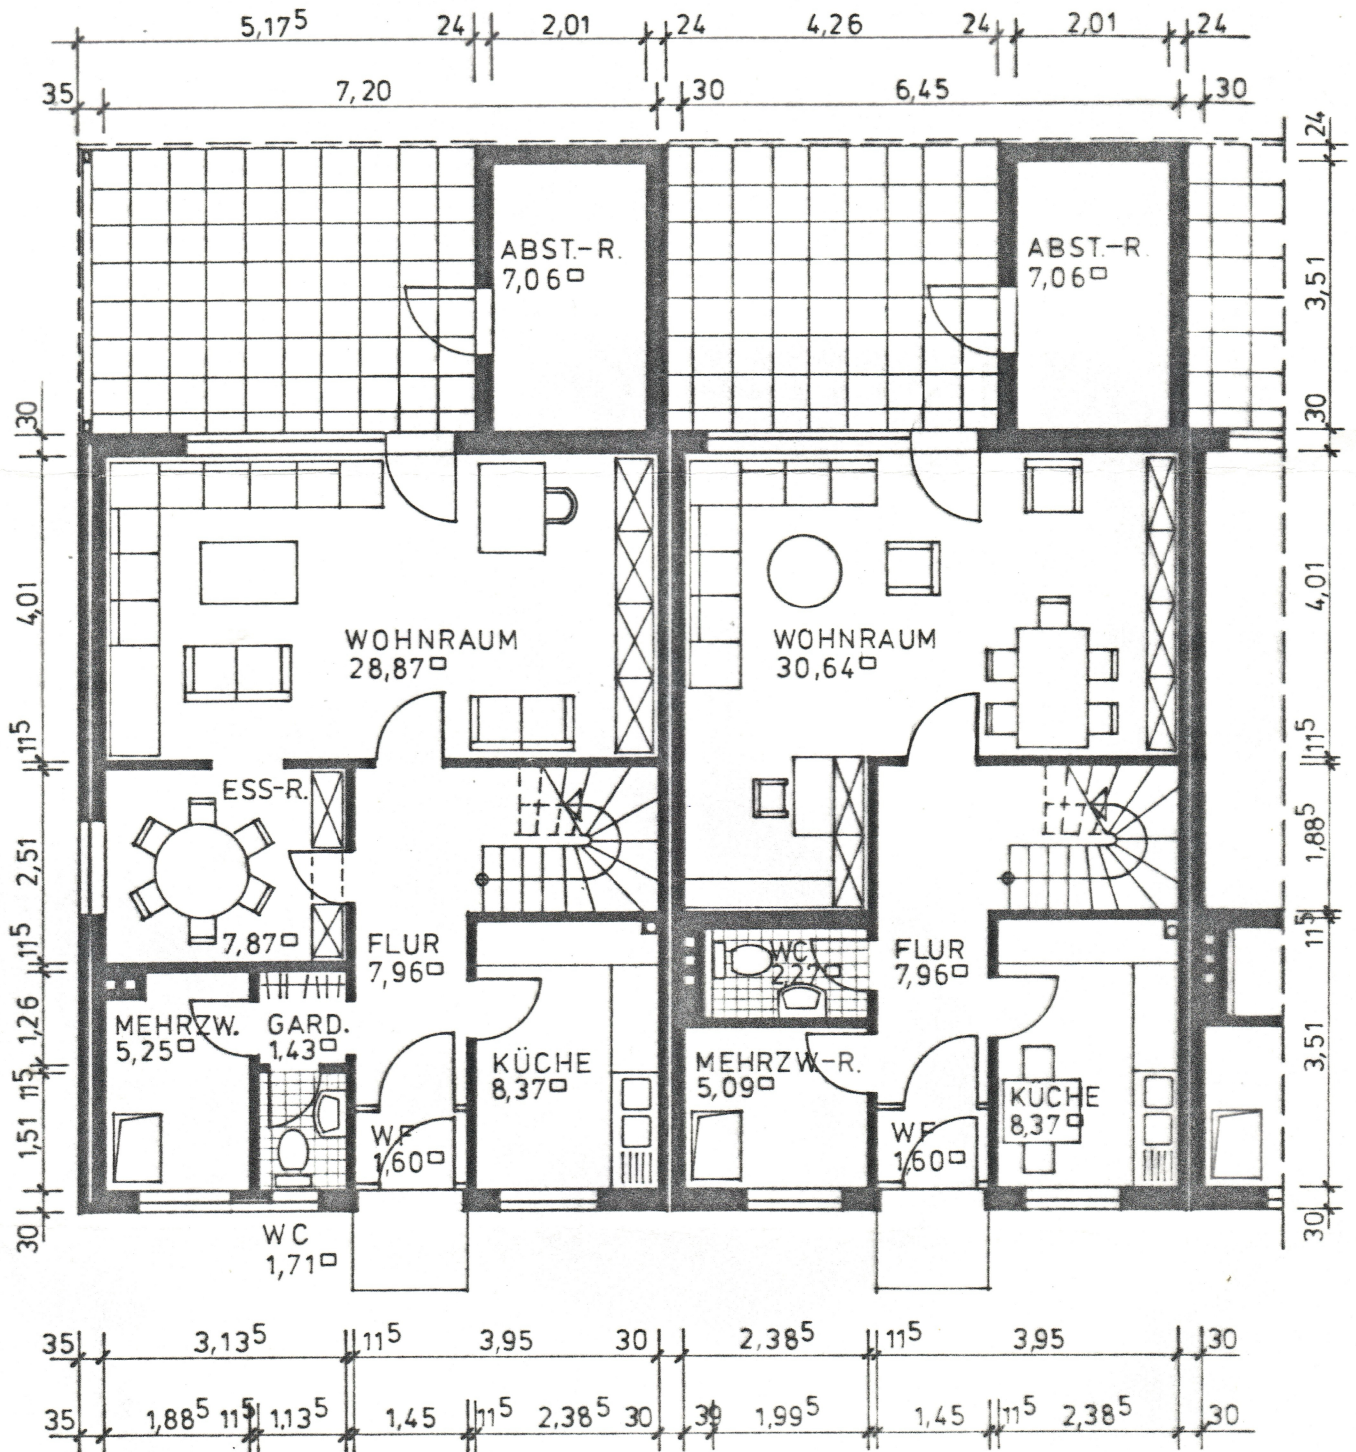

ERDGESCHOSS

BREITES ENDHAUS
 WOHNFLÄCHE : ERDGESCH. 63,06 M²
 NUTZFLÄCHE : " 7,06 M²

NORMALHAUS
 WOHNFLÄCHE : ERDGESCH. 55,93 M²
 NUTZFLÄCHE : " 7,06 M²

BLOCK B HAUS 7
 BLOCK H HAUS 34
 BLOCK K HAUS 44

BLOCK B, D, G, H, K.

23. Jan. 1978

OBERGESCHOSS

BREITES ENDHAUS

WOHNFLÄCHE OBERGESCH. 62,83 M²
 ERDGESCH. + 63,06 M²

 125,89 M²
 MINUS 3% 3,78 M²

 122,11 M²

BLOCK B HAUS 7
 BLOCK H HAUS 34
 BLOCK K HAUS 44

NORMALHAUS

WOHNFLÄCHE OBERGESCH. 55,57 M²
 ERDGESCH. + 55,93 M²

 111,50 M²
 MINUS 3% 3,35 M²

 108,15 M²

BLOCK B, D, G, H, K.

23. Jan. 1978