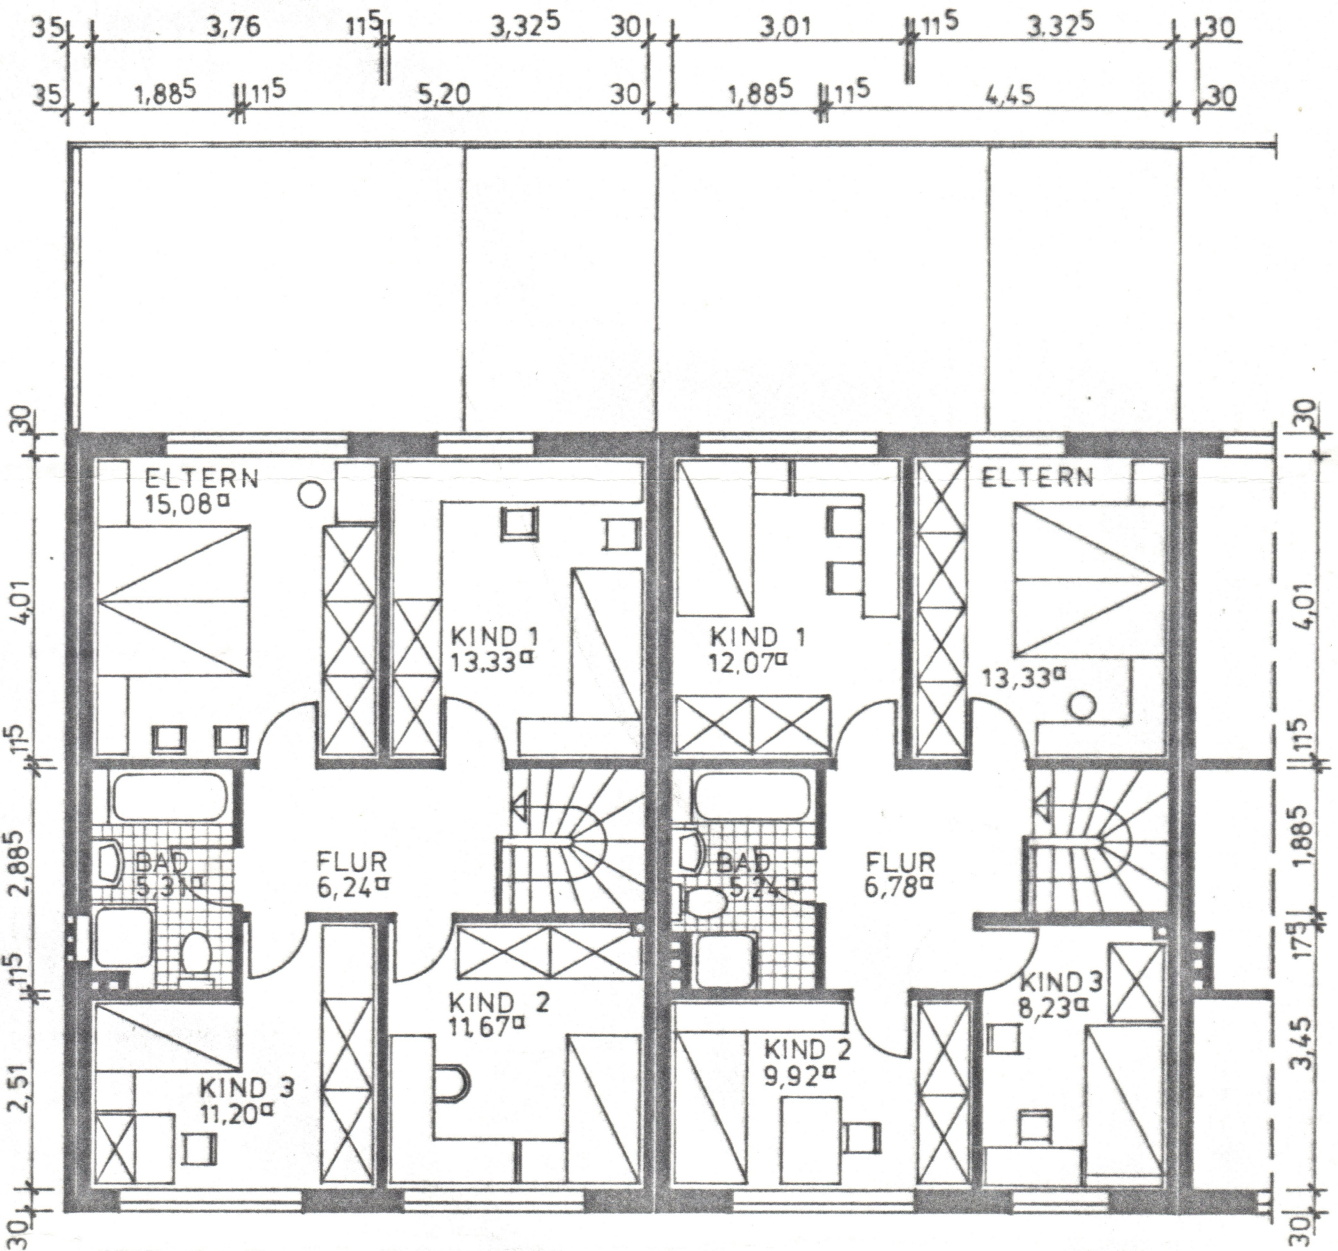

ERDGESCHOSS

BREITES ENDHAUS
 WOHNFLÄCHE : ERDGESCH. 63,06 M²
 NUTZFLÄCHE : " 7,06 M²

NORMALHAUS
 WOHNFLÄCHE : ERDGESCH. 55,93 M²
 NUTZFLÄCHE : " 7,06 M²

BLOCK B HAUS 7
 BLOCK H HAUS 34
 BLOCK K HAUS 44

BLOCK B, D, G, H, K.

23. Jan. 1978

OBERGESCHOSS

BREITES ENDHAUS

WOHNFLÄCHE OBERGESCH. 62,83 M²
 ERDGESCH. + 63,06 M²

 125,89 M²
 MINUS 3% 3,78 M²

 122,11 M²

BLOCK B HAUS 7
 BLOCK H HAUS 34
 BLOCK K HAUS 44

NORMALHAUS

WOHNFLÄCHE OBERGESCH. 55,57 M²
 ERDGESCH. + 55,93 M²

 111,50 M²
 MINUS 3% 3,35 M²

 108,15 M²

BLOCK B, D, G, H, K.

23. Jan. 1978