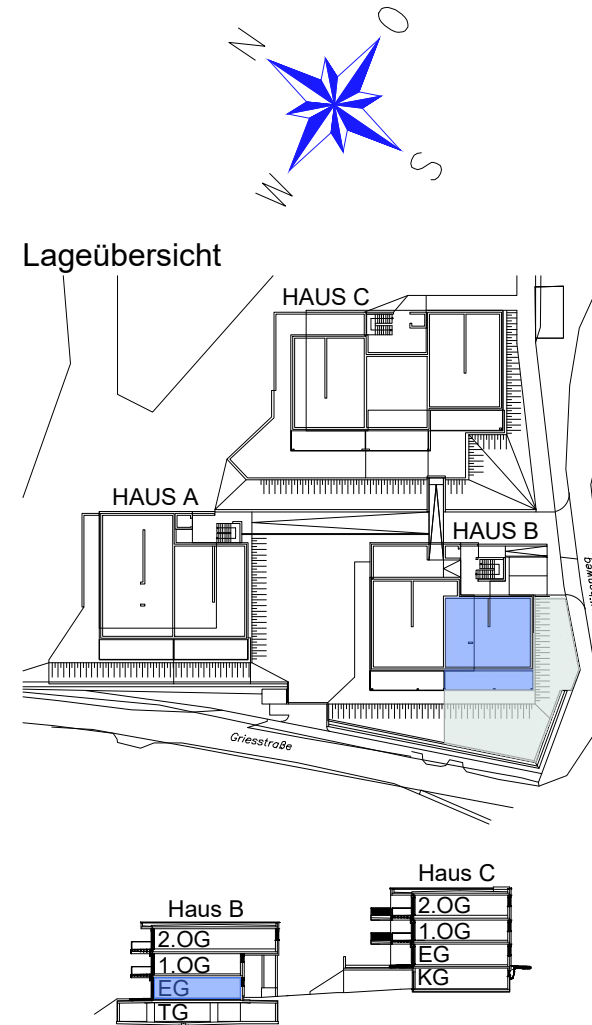

**EG TOP B 1**  
 Wohnnutzfläche: 96,05 m<sup>2</sup>  
 Terrasse: 32,05 m<sup>2</sup>  
 Eigengarten: 179,63 m<sup>2</sup>

Übersicht Garten