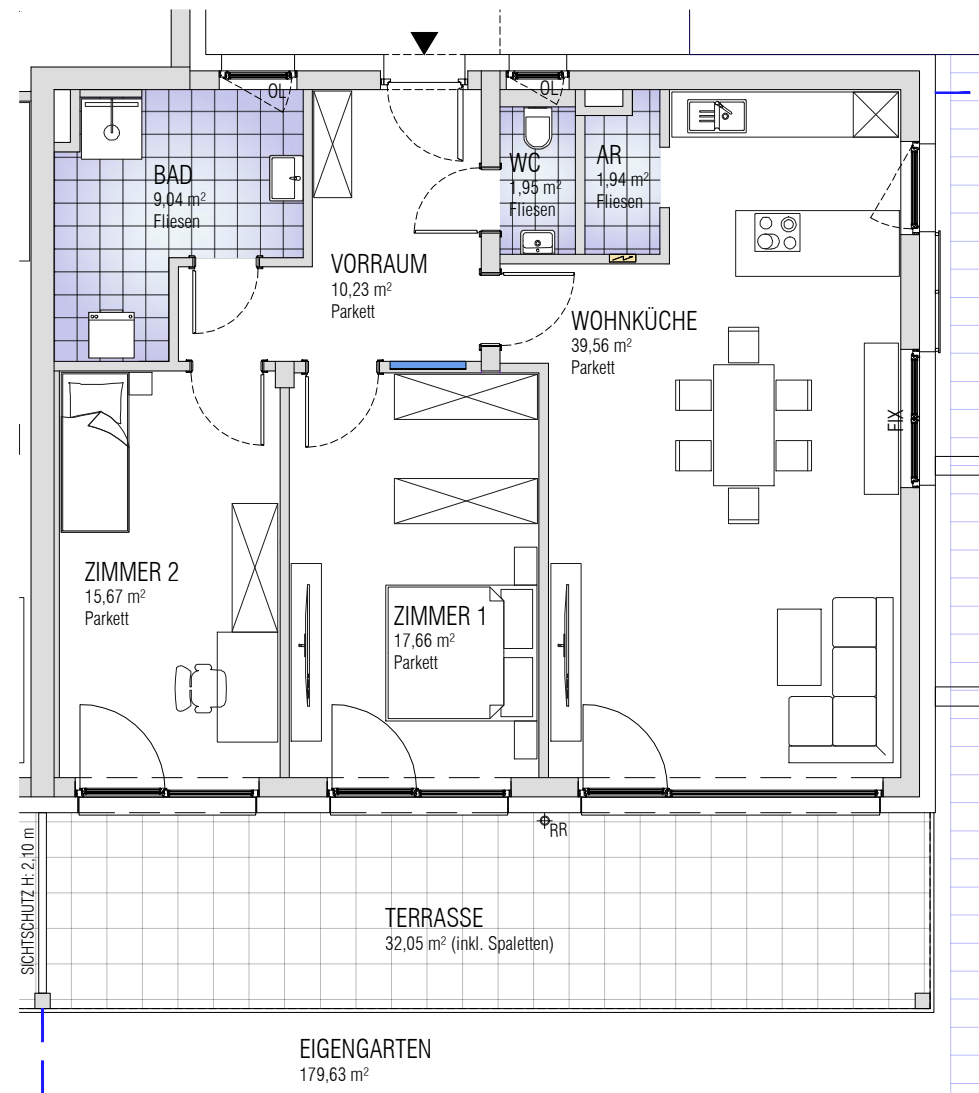

**EG TOP B 1**  
 Wohnnutzfläche: 96,05 m<sup>2</sup>  
 Terrasse: 32,05 m<sup>2</sup>  
 Eigengarten: 179,63 m<sup>2</sup>

Übersicht Garten