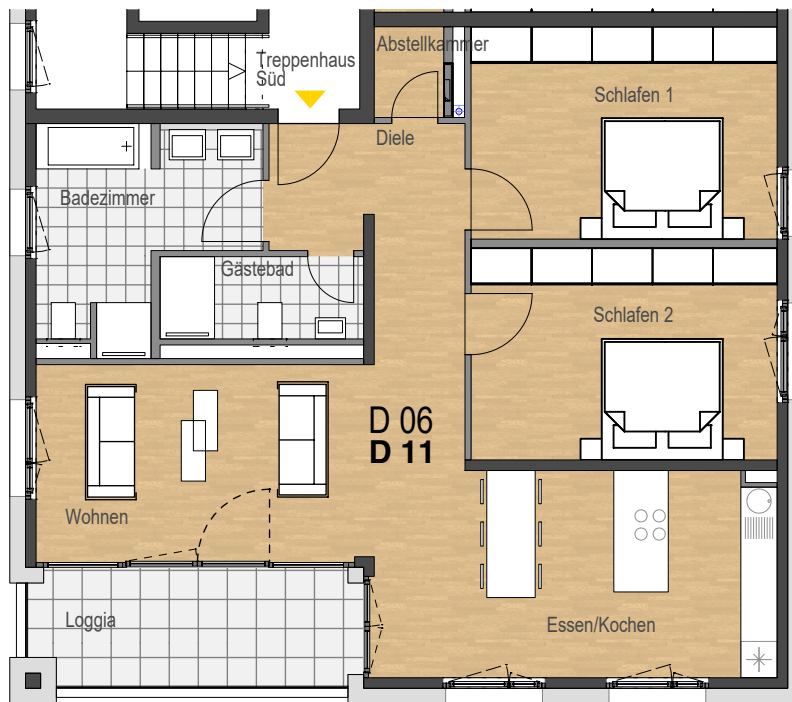

Wohnung D 06
Wohnung D 11

3 Zimmer

unverbindliche Illustrationen , Masstab ca 1:125

Wohnflächen

| | |
|----------------|----------------------|
| Wohnen | 17,87 m ² |
| Essen Kochen | 22,31 m ² |
| Schlafen 1 | 17,49 m ² |
| Schlafen 2 | 17,44 m ² |
| Badezimmer | 10,44 m ² |
| Gästebad | 4,51 m ² |
| Abstellkammer | 1,70 m ² |
| Diele | 11,97 m ² |
| Loggia 1/4 | 2,66 m ² |

Summe 106,40 m²