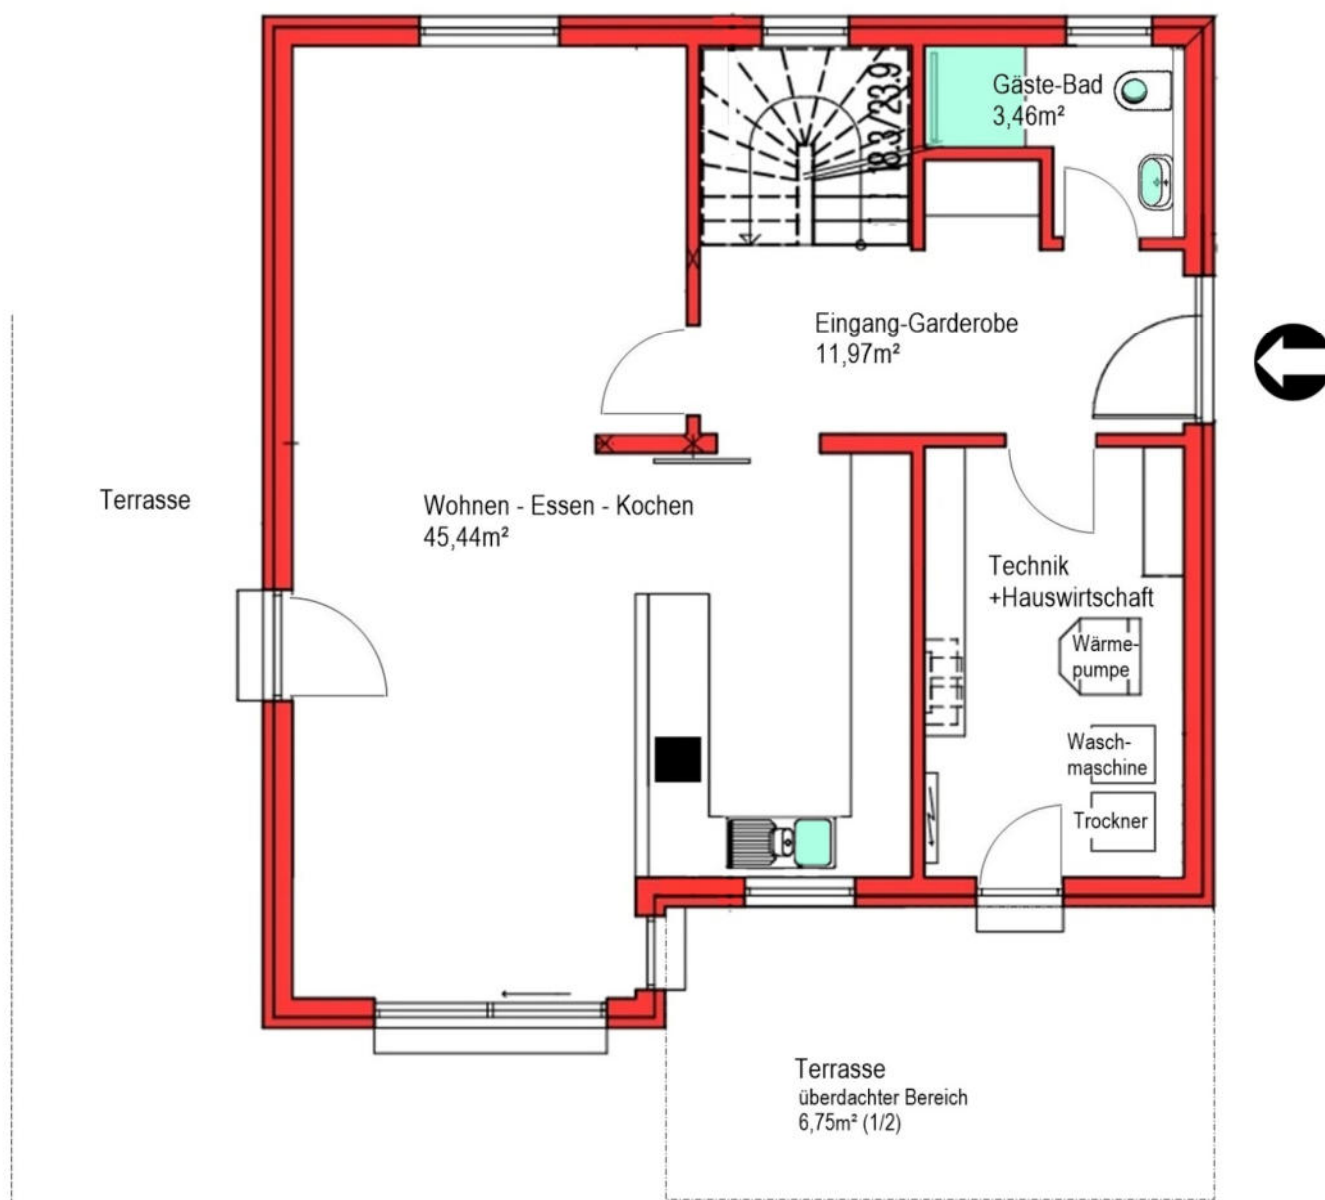

MODERNES EINFAMILIENHAUS MIT ERDWÄRMEPUMPE-SOLARTHERMIE- PHOTOVOLTAIK MIT SPEICHER-PFLEGELEICHTER GARTEN-GARAGE-CARPORT IN HEIDECK

ERDGESCHOSS (für Maßentnahme nicht geeignet)

Besichtigung auf Wunsch des Verkäufers nur nach telefonischer Vereinbarung mit uns. Alle Angaben erfolgen lt. Auskunft des Verkäufers. Zwischenverkauf und Irrtum vorbehalten. Dieses Exposé ist vertraulich und nur für Sie persönlich bestimmt.