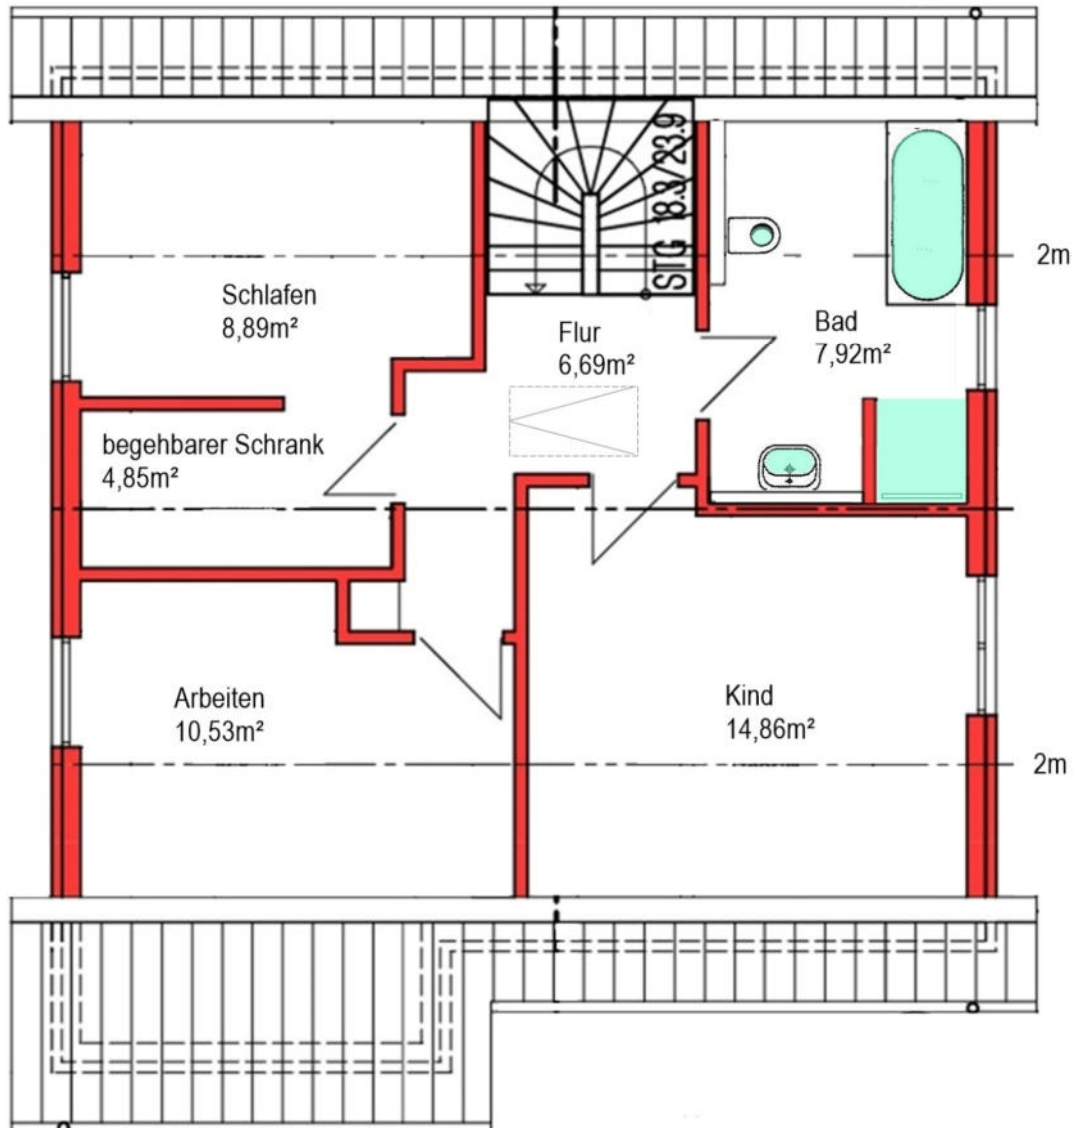

MODERNES EINFAMILIENHAUS MIT ERDWÄRMEPUMPE-SOLARTHERMIE- PHOTOVOLTAIK MIT SPEICHER-PFLEGELEICHTER GARTEN-GARAGE-CARPORT IN HEIDECK

ERDGESCHOSS (für Maßentnahme nicht geeignet)

Besichtigung auf Wunsch des Verkäufers nur nach telefonischer Vereinbarung mit uns. Alle Angaben erfolgen lt. Auskunft des Verkäufers. Zwischenverkauf und Irrtum vorbehalten. Dieses Exposé ist vertraulich und nur für Sie persönlich bestimmt.