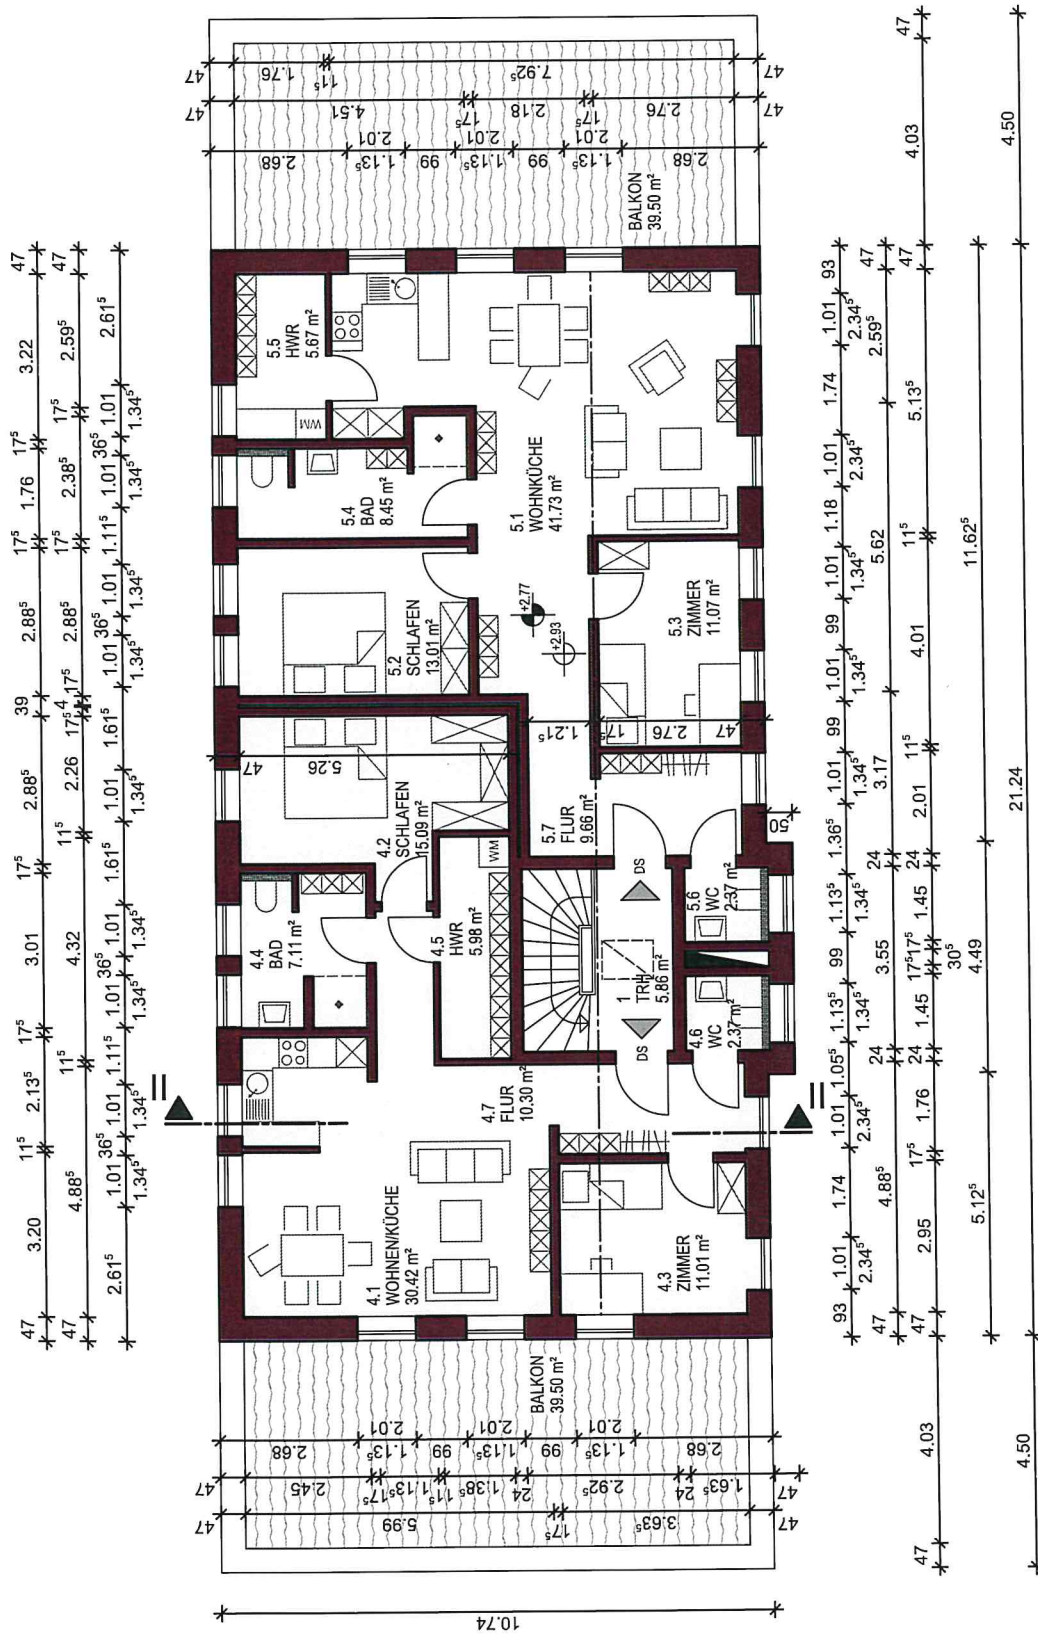

W 317 - MFH Mahler - vor der Eulenkommer

ALLGEMEINE FLÄCHEN
TRH 5.86 m²