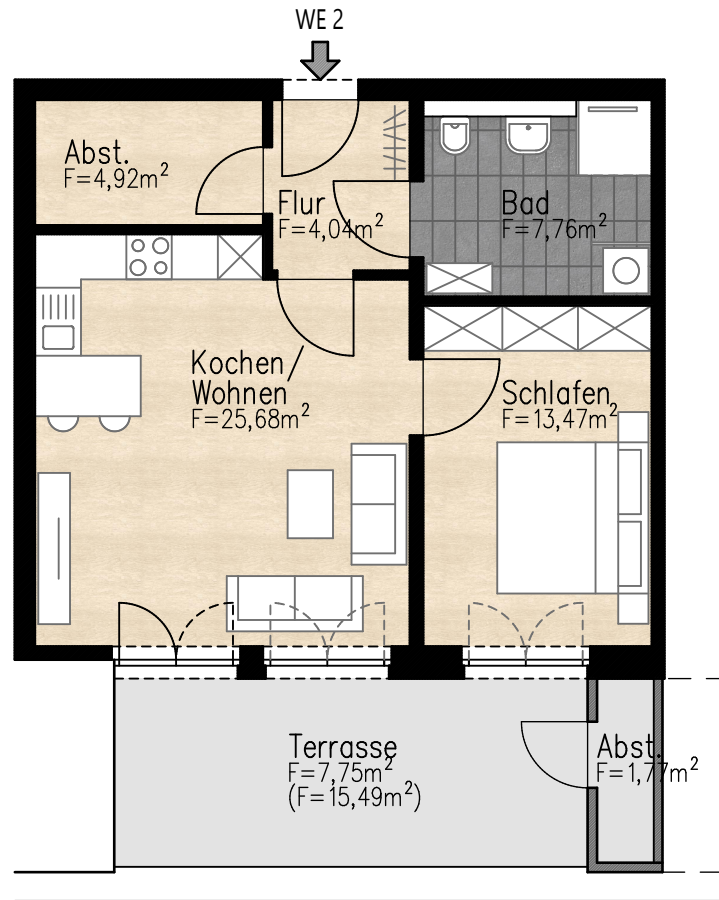

# WE2–Obergeschoss–2–Zimmer–65,39m<sup>2</sup>

Flur	4,04m <sup>2</sup>
Bad	7,76m <sup>2</sup>
Schlafen	13,47m <sup>2</sup>
Kochen/Wohnen	25,68m <sup>2</sup>
Abst.	4,92m <sup>2</sup>
Terrasse (50%)	7,75m <sup>2</sup>
Abst.	1,77m <sup>2</sup>
<b>Gesamt</b>	<b>65,39m<sup>2</sup></b>