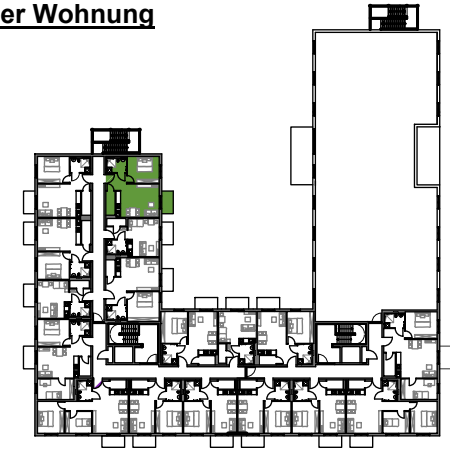

Lage der Wohnung