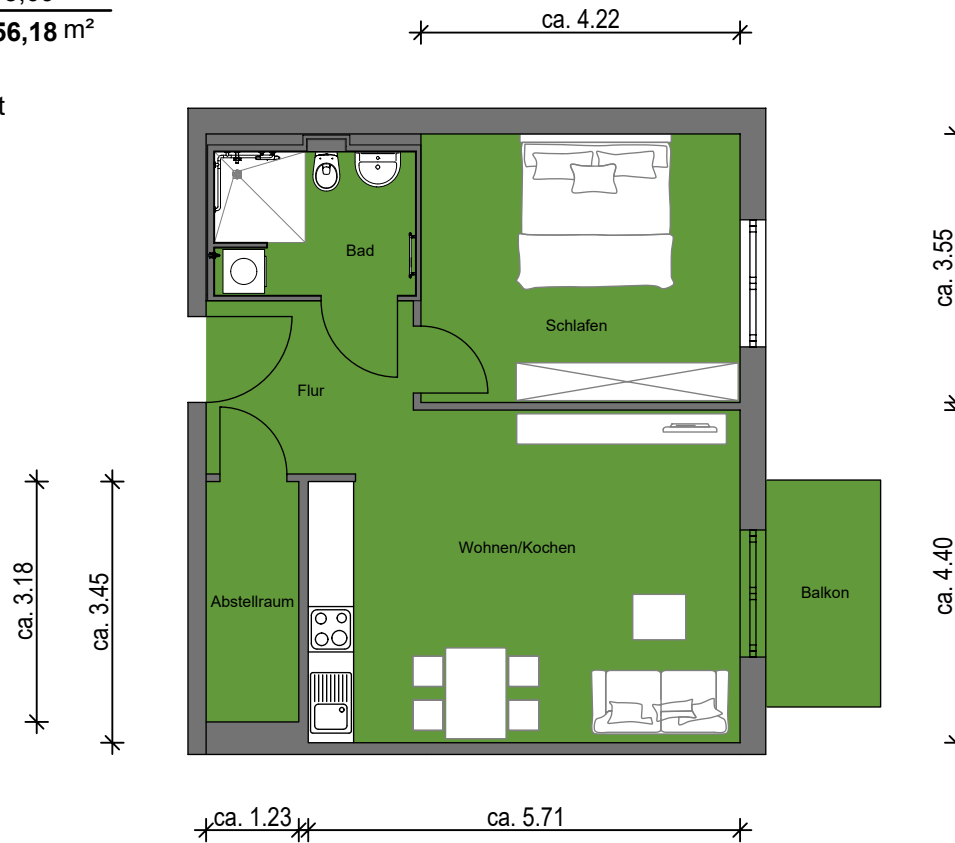

## Wohnung 1 2-Zimmer-Wohnung

### 1. Obergeschoss M 1:100

Balkon *	2,25 m <sup>2</sup>
Schlafen	14,90 m <sup>2</sup>
Abstellraum	3,86 m <sup>2</sup>
Flur	6,25 m <sup>2</sup>
Wohnen / Kochen	23,83 m <sup>2</sup>
Bad	5,09 m <sup>2</sup>
<b>Gesamt</b>	<b>56,18 m<sup>2</sup></b>

### Lage der Wohnung