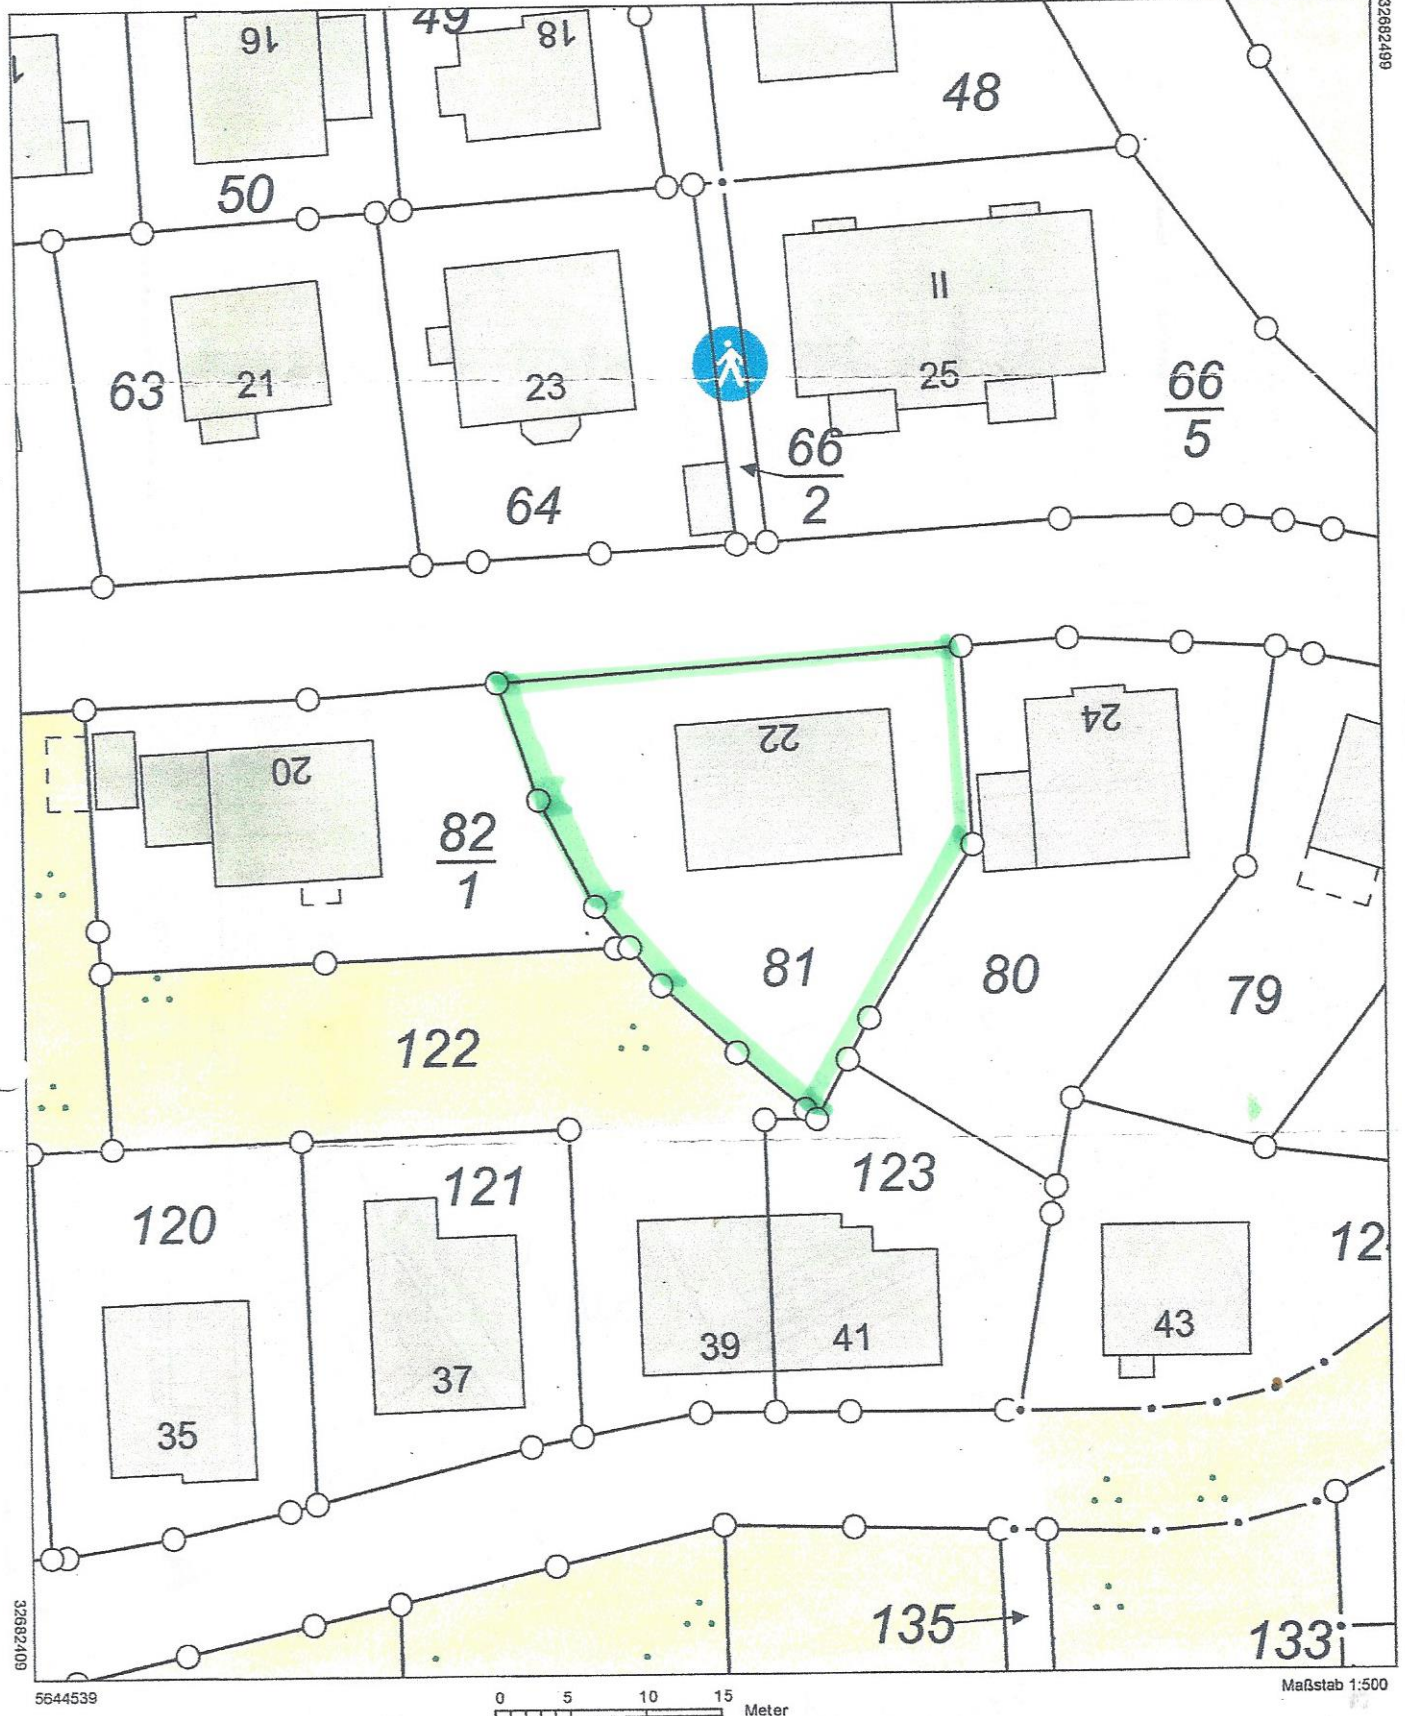

Landesamt für Vermessung und Geoinformation  
Katasterbereich Pößneck

Rosa-Luxemburg-Straße 7  
07381 Pößneck

# Auszug aus dem Liegenschaftskataster

Liegenschaftskarte 1:500

Erstellt am 07.11.2013

Stadtverwaltung Jena

FB 3/FD Stadtumbau

Team Geoinformation

5644649

Flurstück: 81      Gemeinde: Jena  
Flur: 6      Kreis: Jena  
Gemarkung: Wenigenjena

Maßstab 1:500

Vervielfältigung ist nur erlaubt, soweit die Vervielfältigungsstücke demselben Nutzungszweck wie die Originalausgabe dienen (§20 Thüringer Vermessungs- und Geoinformationsgesetz vom 16. Dezember 2008 (GVBl S574) in der jeweils geltenden Fassung). Die Ausgabe kann Fortführungen enthalten, die noch nicht in das Grundbuch übernommen worden sind. Im Kartenauszug dargestellte Gebäude mit gestrichelter Begrenzungslinie wurden ohne Grenzbezug aus Luftbildern erfasst.