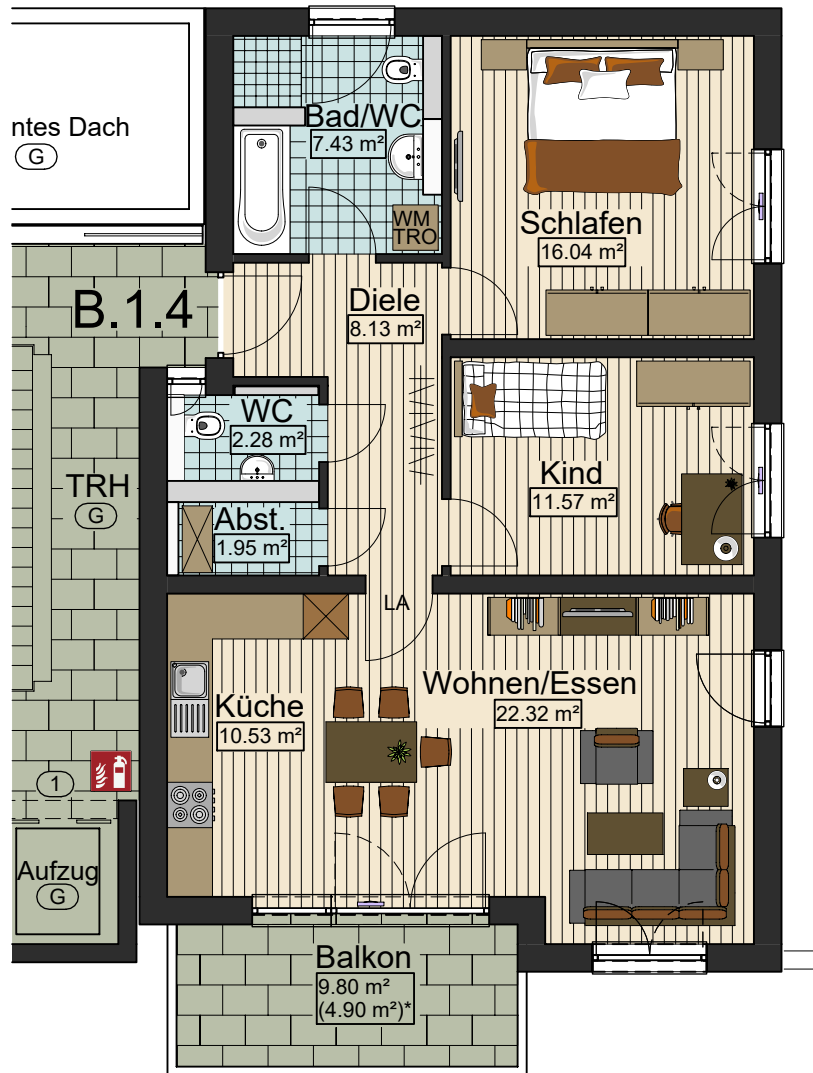

Wohnanlage "Untere Au" Freudenegger Straße 61-67, 89250 Senden/Ay

Freudenegger Straße

1. Obergeschoss

Wohnung B.1.4

Gesamtwohnfläche

85,19 m²

* Der überdachte Bereich der Terrassen und Balkone wird nur zu 50% zur Wohnfläche gerechnet.
 Der nicht überdachte Bereich der Terrassen und Balkone wird nur zu 25% zur Wohnfläche gerechnet.
 Alle angegebenen Maße sind Rohbaumaße ohne Putzabzug.

Maßstab 1:100