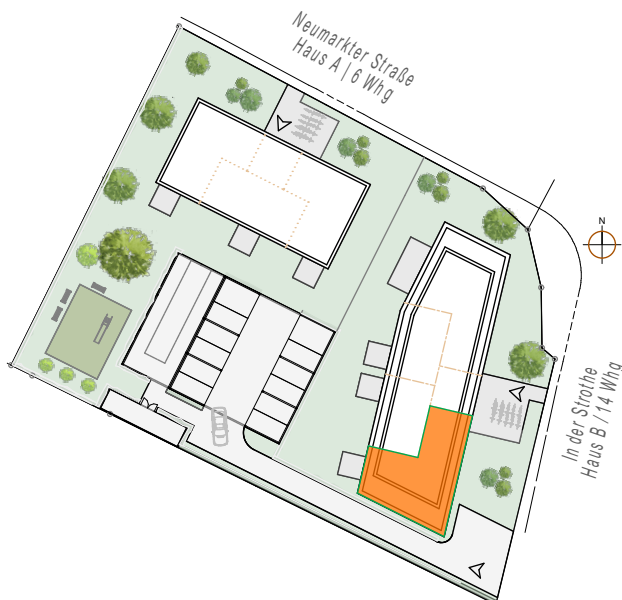

Wohnungsnummer 07 - 3 Zimmer | Haus B-EG | ca. 120,25 m²

Ostansicht

Nordansicht

Südansicht

Westansicht

19.01.2026
1:1000, 1:100 | Exp. 07.

Neumarkter Straße 24
In der Strothe 1c
Atter, Osnabrück