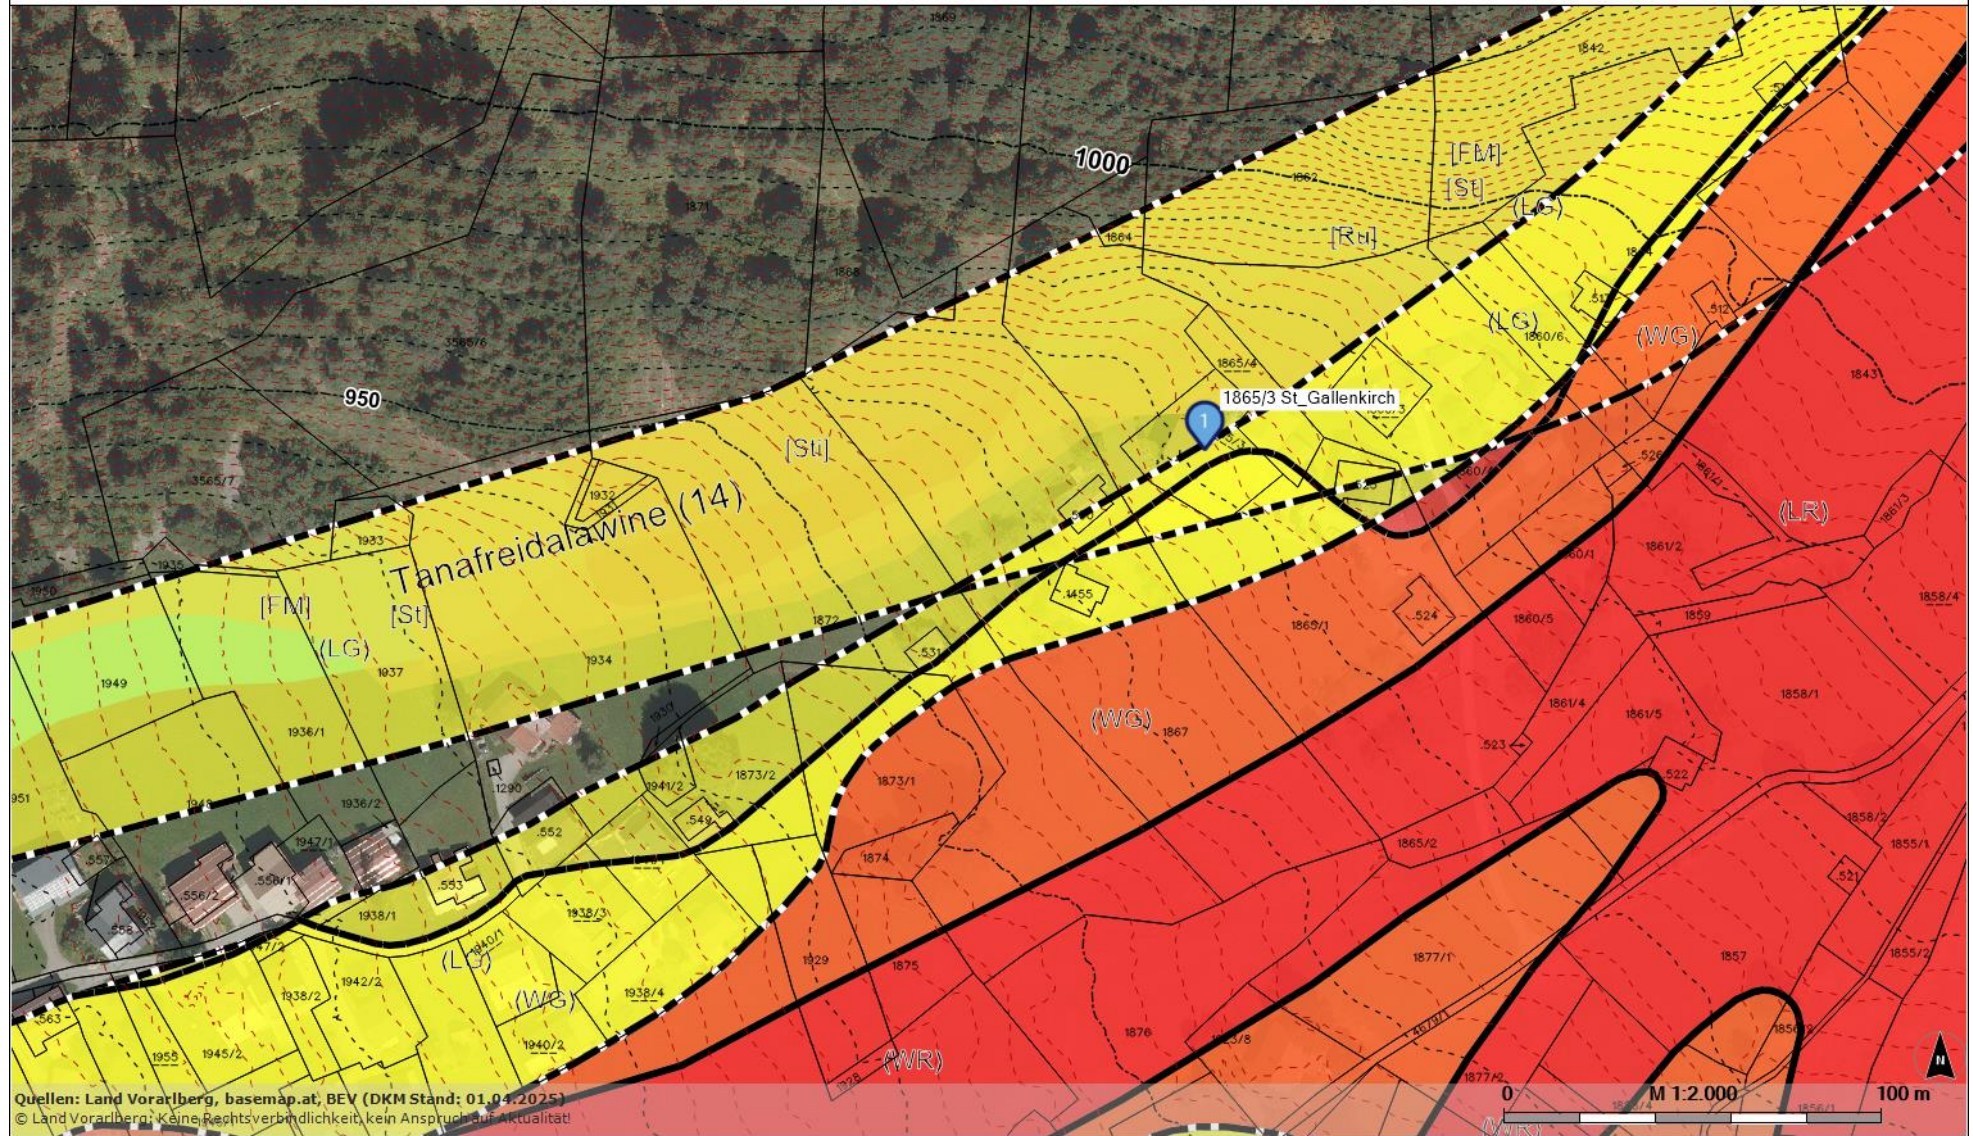

rechts: -27476; hoch: 209921

rechts: -26960; hoch: 209921

Quellen: Land Vorarlberg, basemap.at, BEV (DKM Stand; 01.04.2025)  
© Land Vorarlberg; Keine Rechtsverbindlichkeit, kein Anspruch auf Aktualität

rechts: -27476; hoch: 209623

rechts: -26960; hoch: 209623

Karte erstellt am: 21.07.2025

<https://atlas.vorarlberg.at>

MGI / Austria GK West (31254)