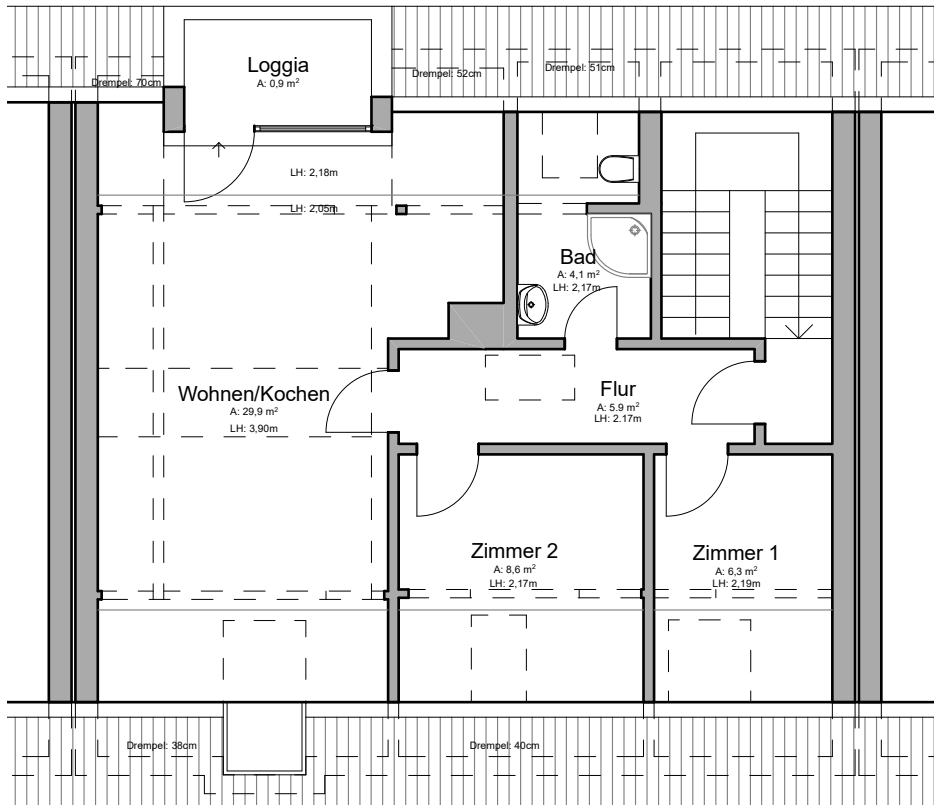

Mehrfamilienhaus Waterloostraße 17, 31134 Hildesheim		
Ehler Immobilienverwaltung Goslarische Straße 19, 31134 Hildesheim		
Wohnflächenberechnung nach DIN 283		
Zeichnungserstellung: Ingenieurbüro ARCHIplus Dipl.-Ing. N. Eckert-Petkovic		
Grundriss DG		Maßstab: 1:100 Datum: 31.03.2020