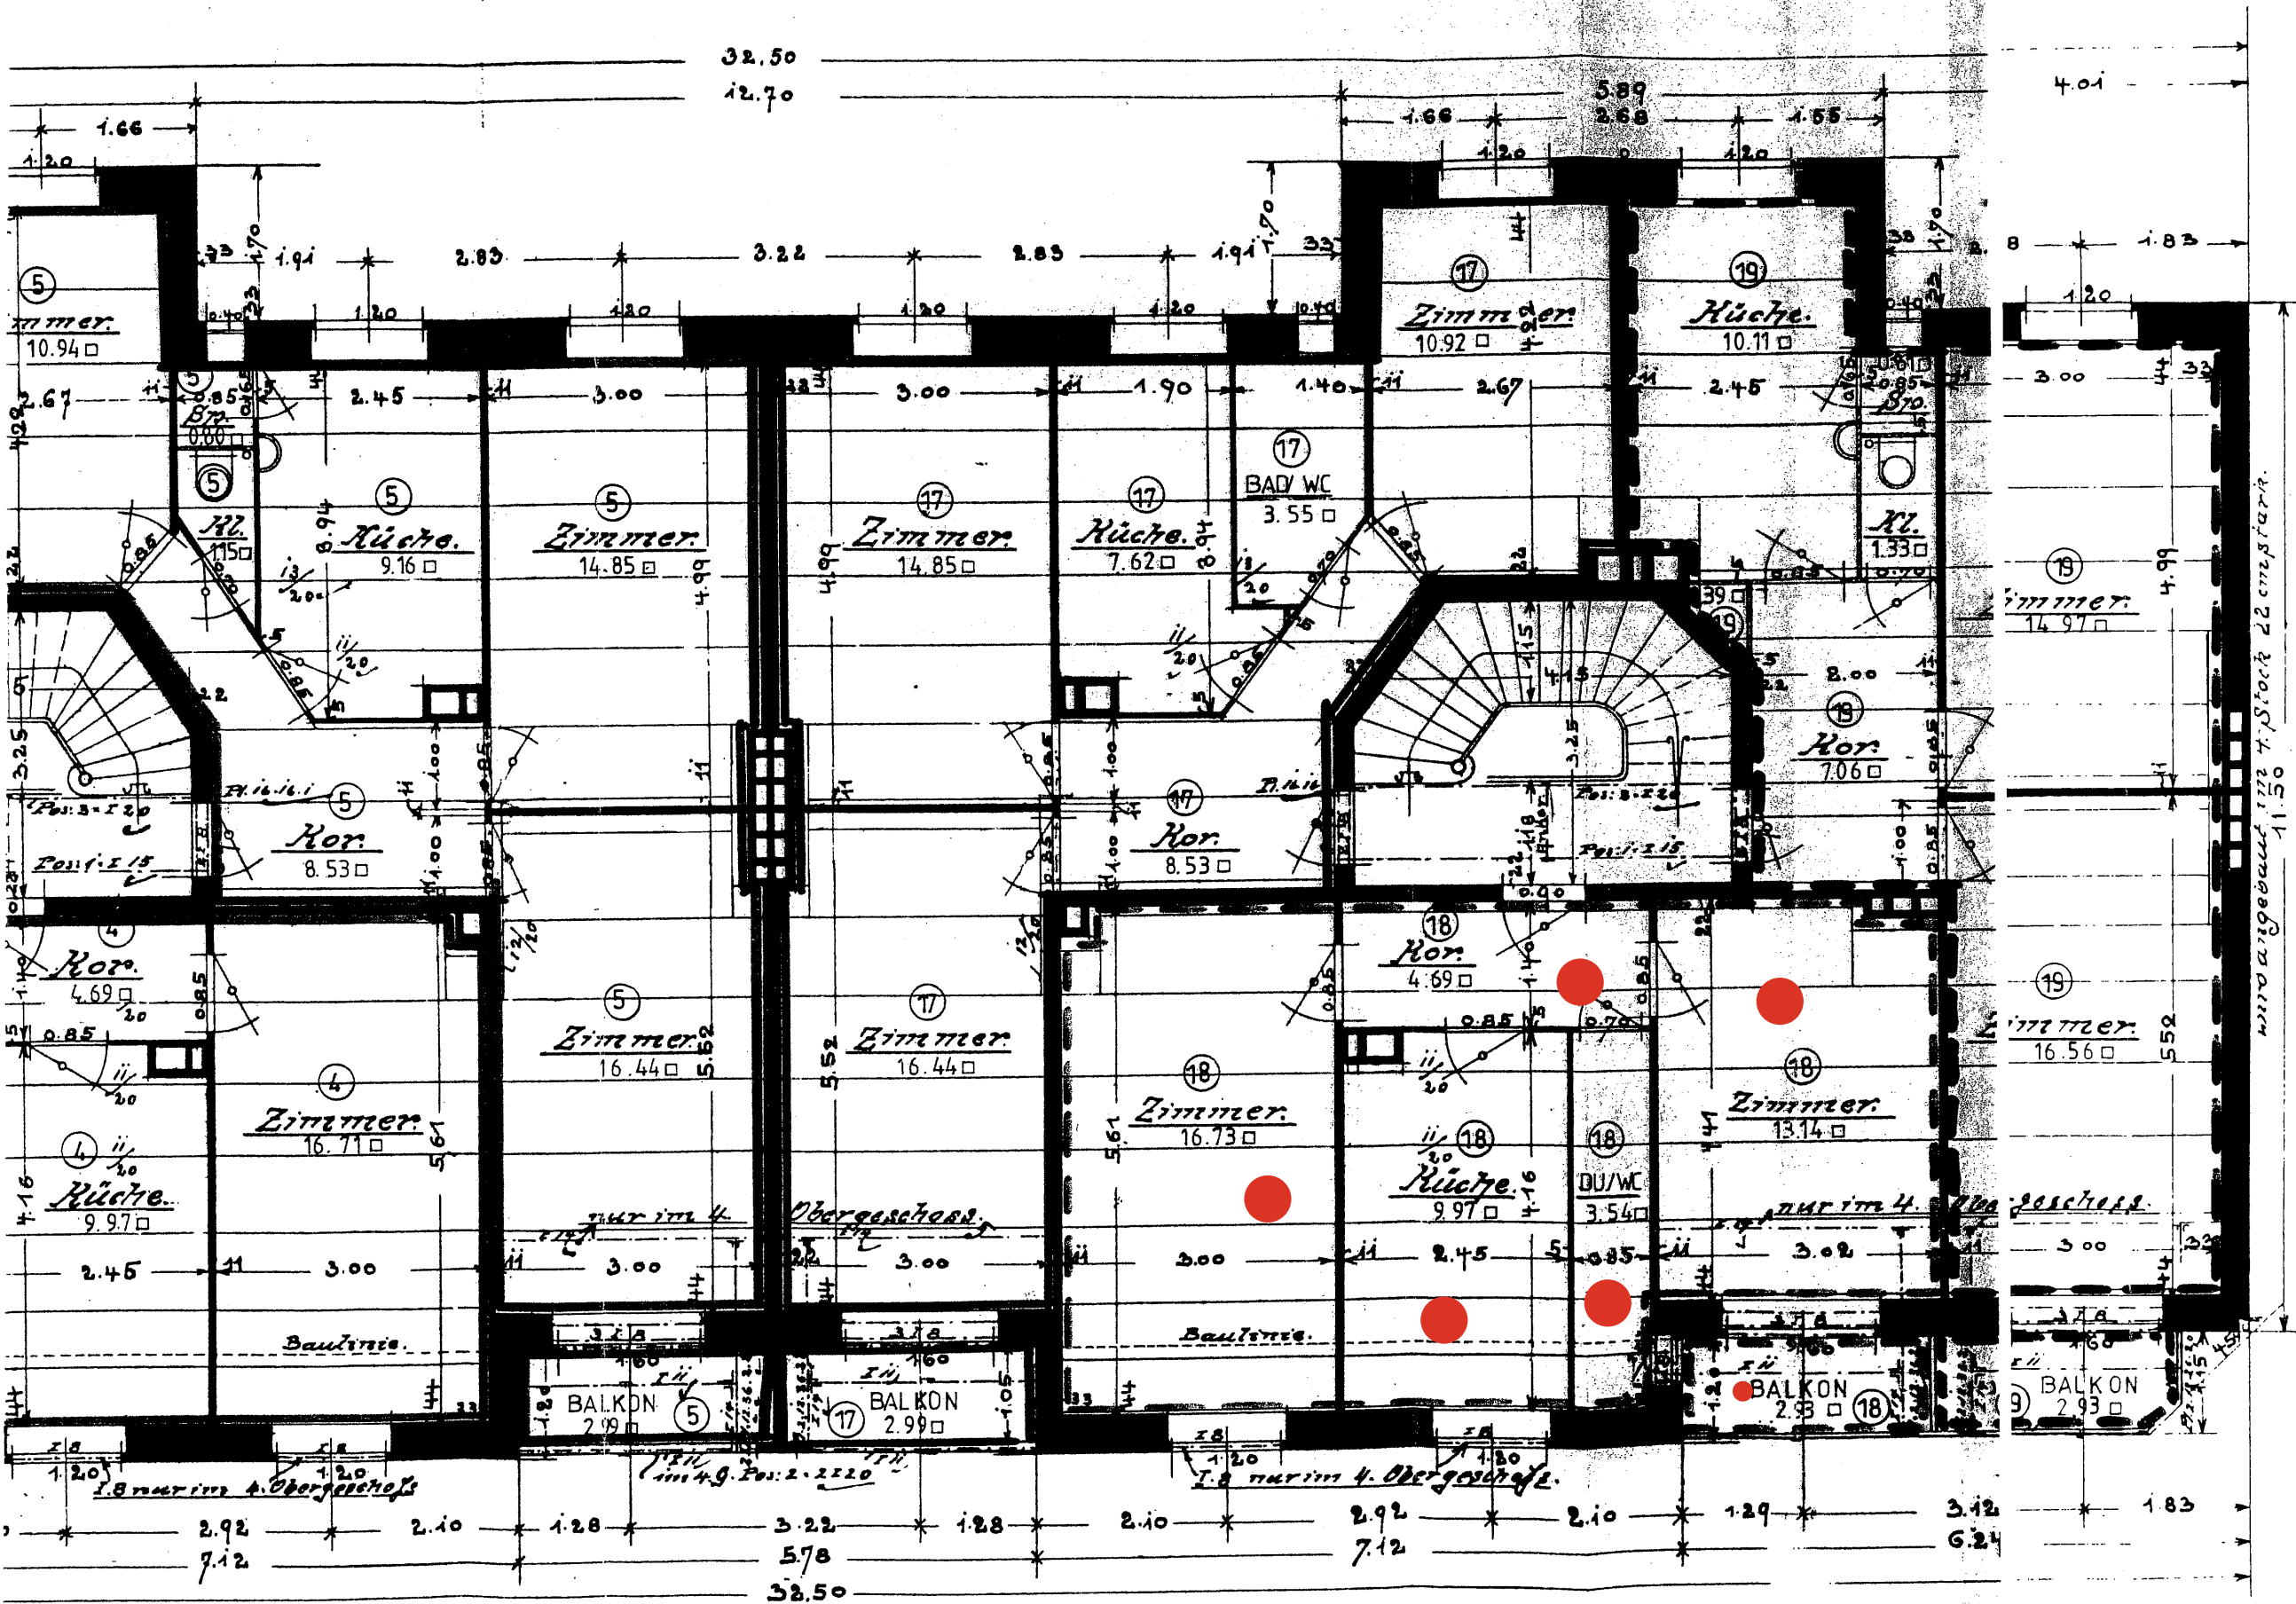

Maße sind
 in Meter
 angegeben

Obergeschoss.

ELSTEDTER WEG 99/101, HAMBURG 2
 EIGENTÜMER: GERD BENOIT
 MARIA-LOUISEN-STR. 46, HAMBURG 60
 1. OBERGESCHOSS M. 1:7

HAMBURG, IM NOVEMBER 199

HANS-PETER KIBBEL
 DIPL.-ING. ARCHITEKT
 EHRENBERGSTRASSE 37
 2000 HAMBURG 50
 TELEFON 040/38 51 89
 FAX 040/380 00 52

A5

Wohnfläche (ca.)	
WE 18, 1.OG Mitte	
Flur	4,69m ²
Küche	9,97m ²
Bad	3,54m ²
Zimmer	16,73m ²
Zimmer	13,14m ²
Gesamt	48,07m ²
zzgl. Balkon	2,93m ²