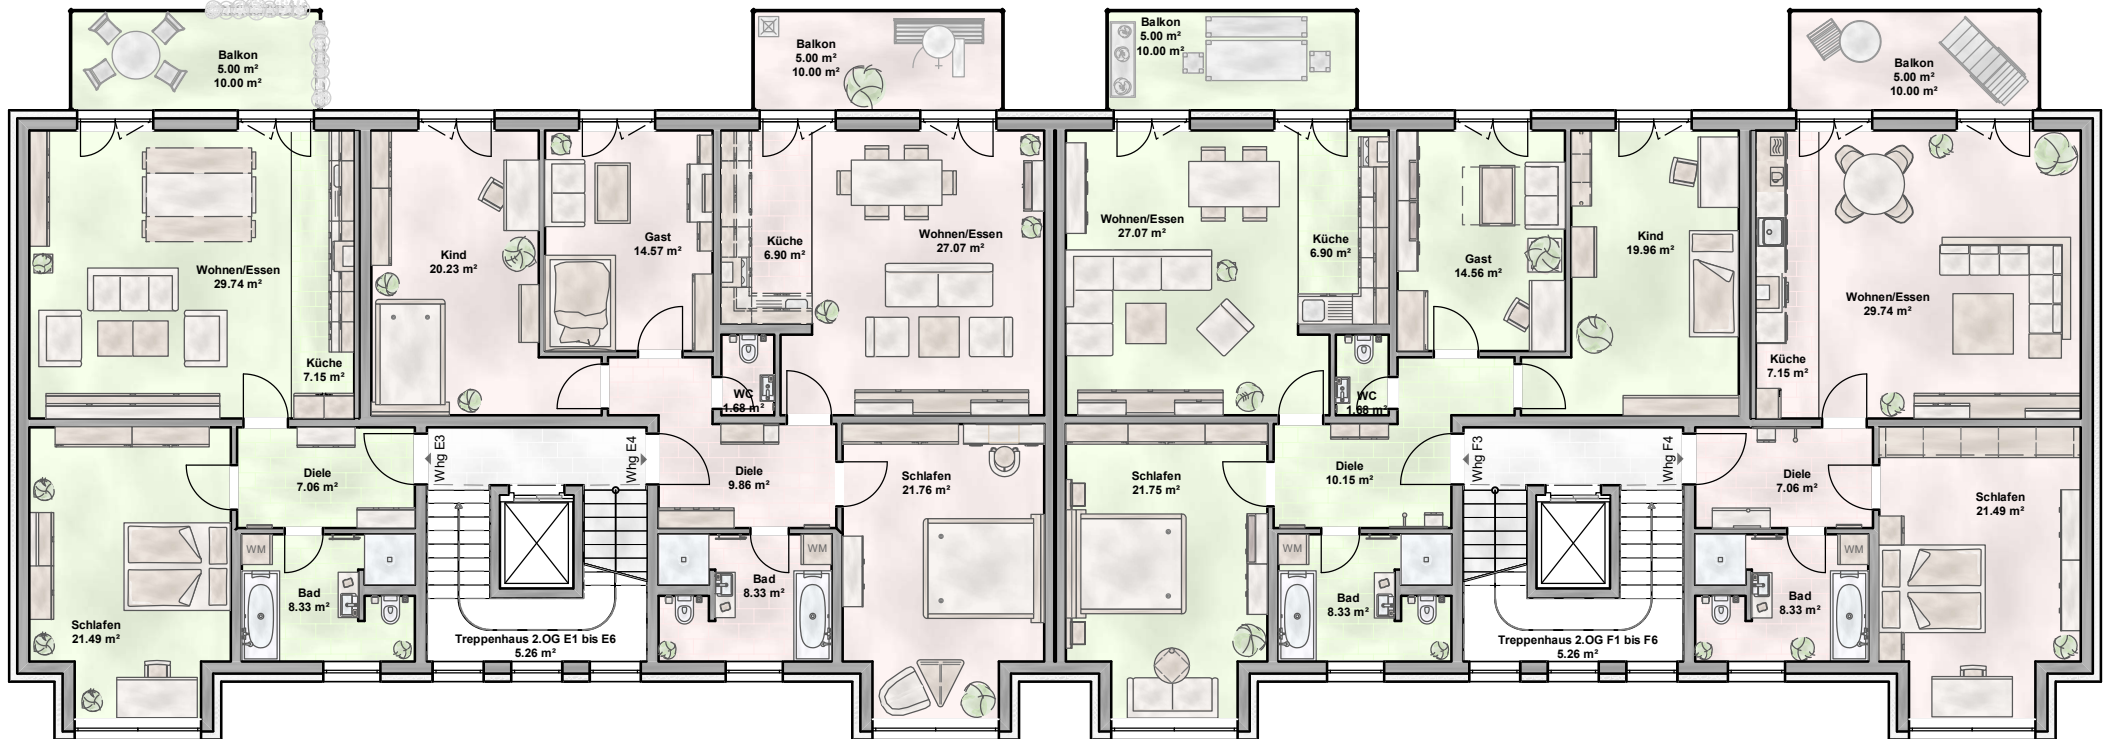

2. Obergeschoss

Übersichtsplan
M 1:150

Krailing Vermögenslogistik GmbH & Co. KG + HSG Franke

Wohnbebauung "Bornaische Straße" in Marktleeburg - Neubau Mehrfamilienhaus (E & F)

Ostrauer Baugesellschaft mbH Merschützer Straße 13 04749 Jahnatal