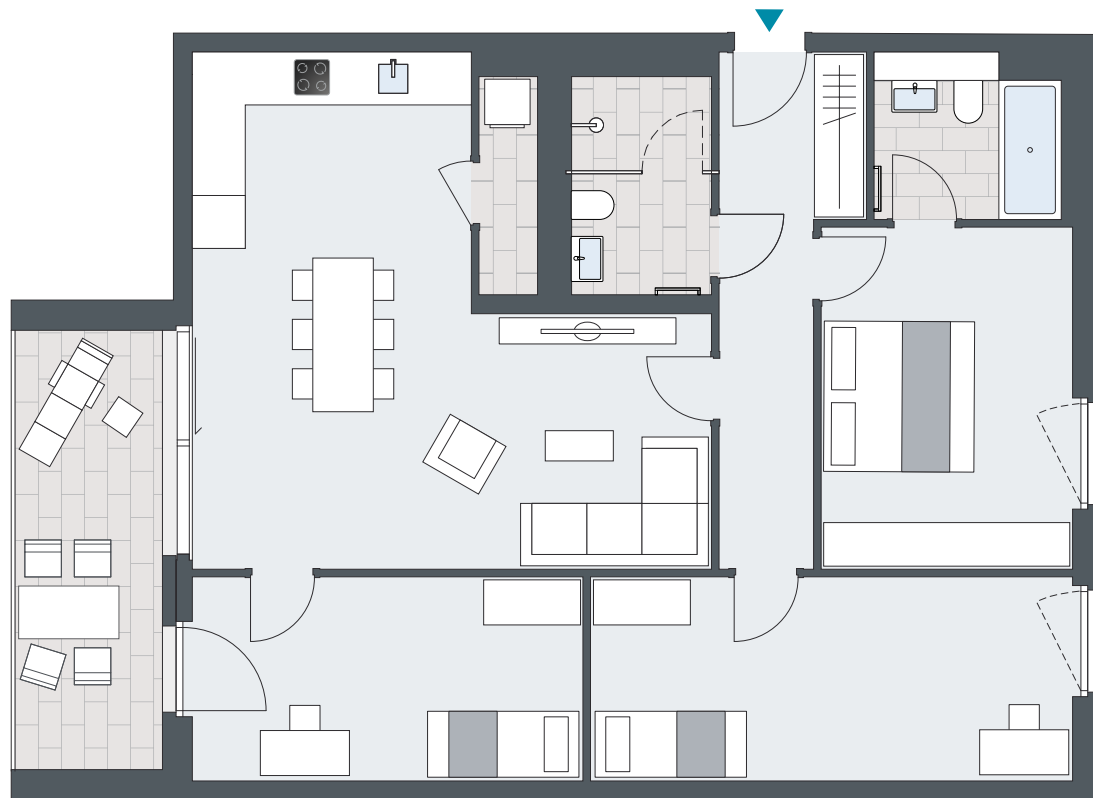

PANDION MIDTOWN 3

9.1.1 | 9.2.1 | 9.3.1

9.4.1 | 9.5.1

HAUS 9

4 ZIMMER barrierefrei

Wohnen/Essen/Küche	35,98 m ²
Schlafen	15,29 m ²
Zimmer 1	17,37 m ²
Zimmer 2	14,10 m ²
Entrée	10,08 m ²
Bad 1	5,11 m ²
Bad 2	5,61 m ²
Hauswirtschaftsraum	2,35 m ²
Terrasse 12,07 m ² x 0,5	6,03 m ²

GESAMT 111,92 M²

Pufendorfstraße

0 5m