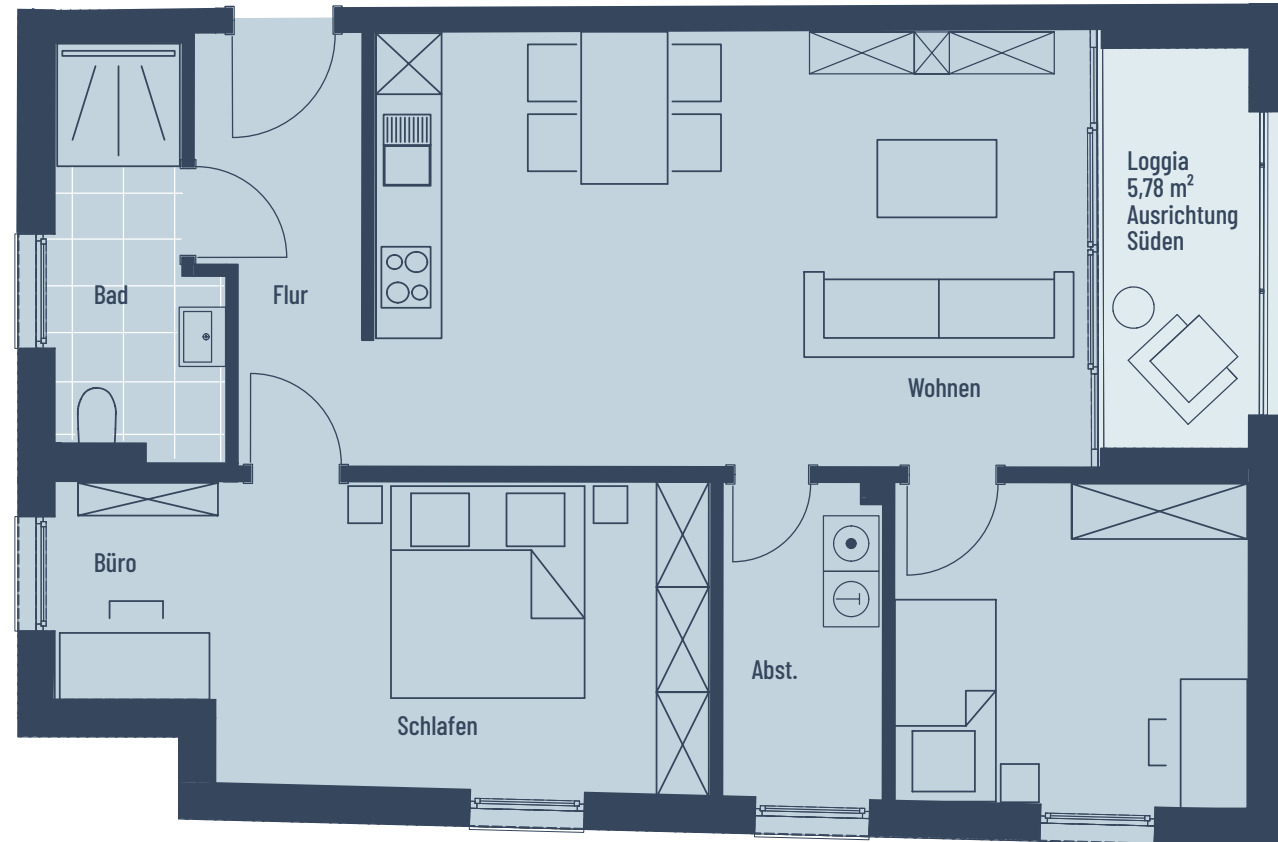

Raum	m ²
Abst.	4,80
Bad	5,61
Büro	3,37
Flur	6,19
Kind	11,06
Loggia (50% Anrechnung)	2,89
Schlafen	14,77
Wohnen	30,43
Gesamt:	79,12m²

Bei den Maßen handelt es sich um ca. Maßangaben. Die Möbel, Küchen und Sanitäröbjekte sind ausschließlich Beispiele und nicht rechtsverbindlich.