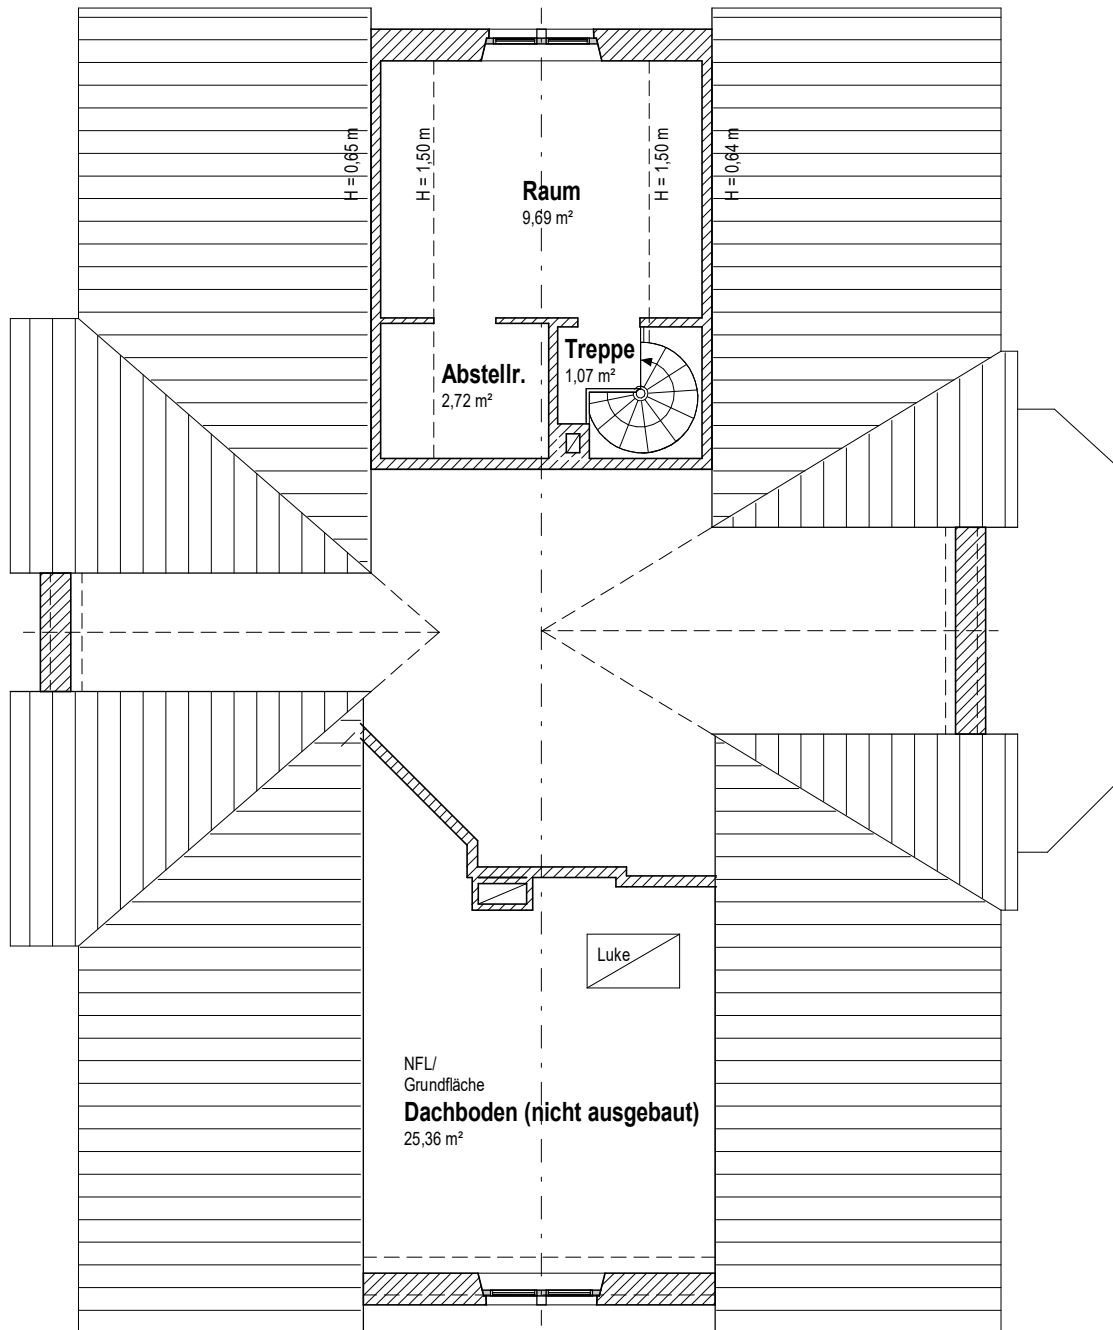

Wohnhaus Dachboden

Höhe unter First = 3,13 m

LAMBERS & OSTENDORF
INGENIEURE