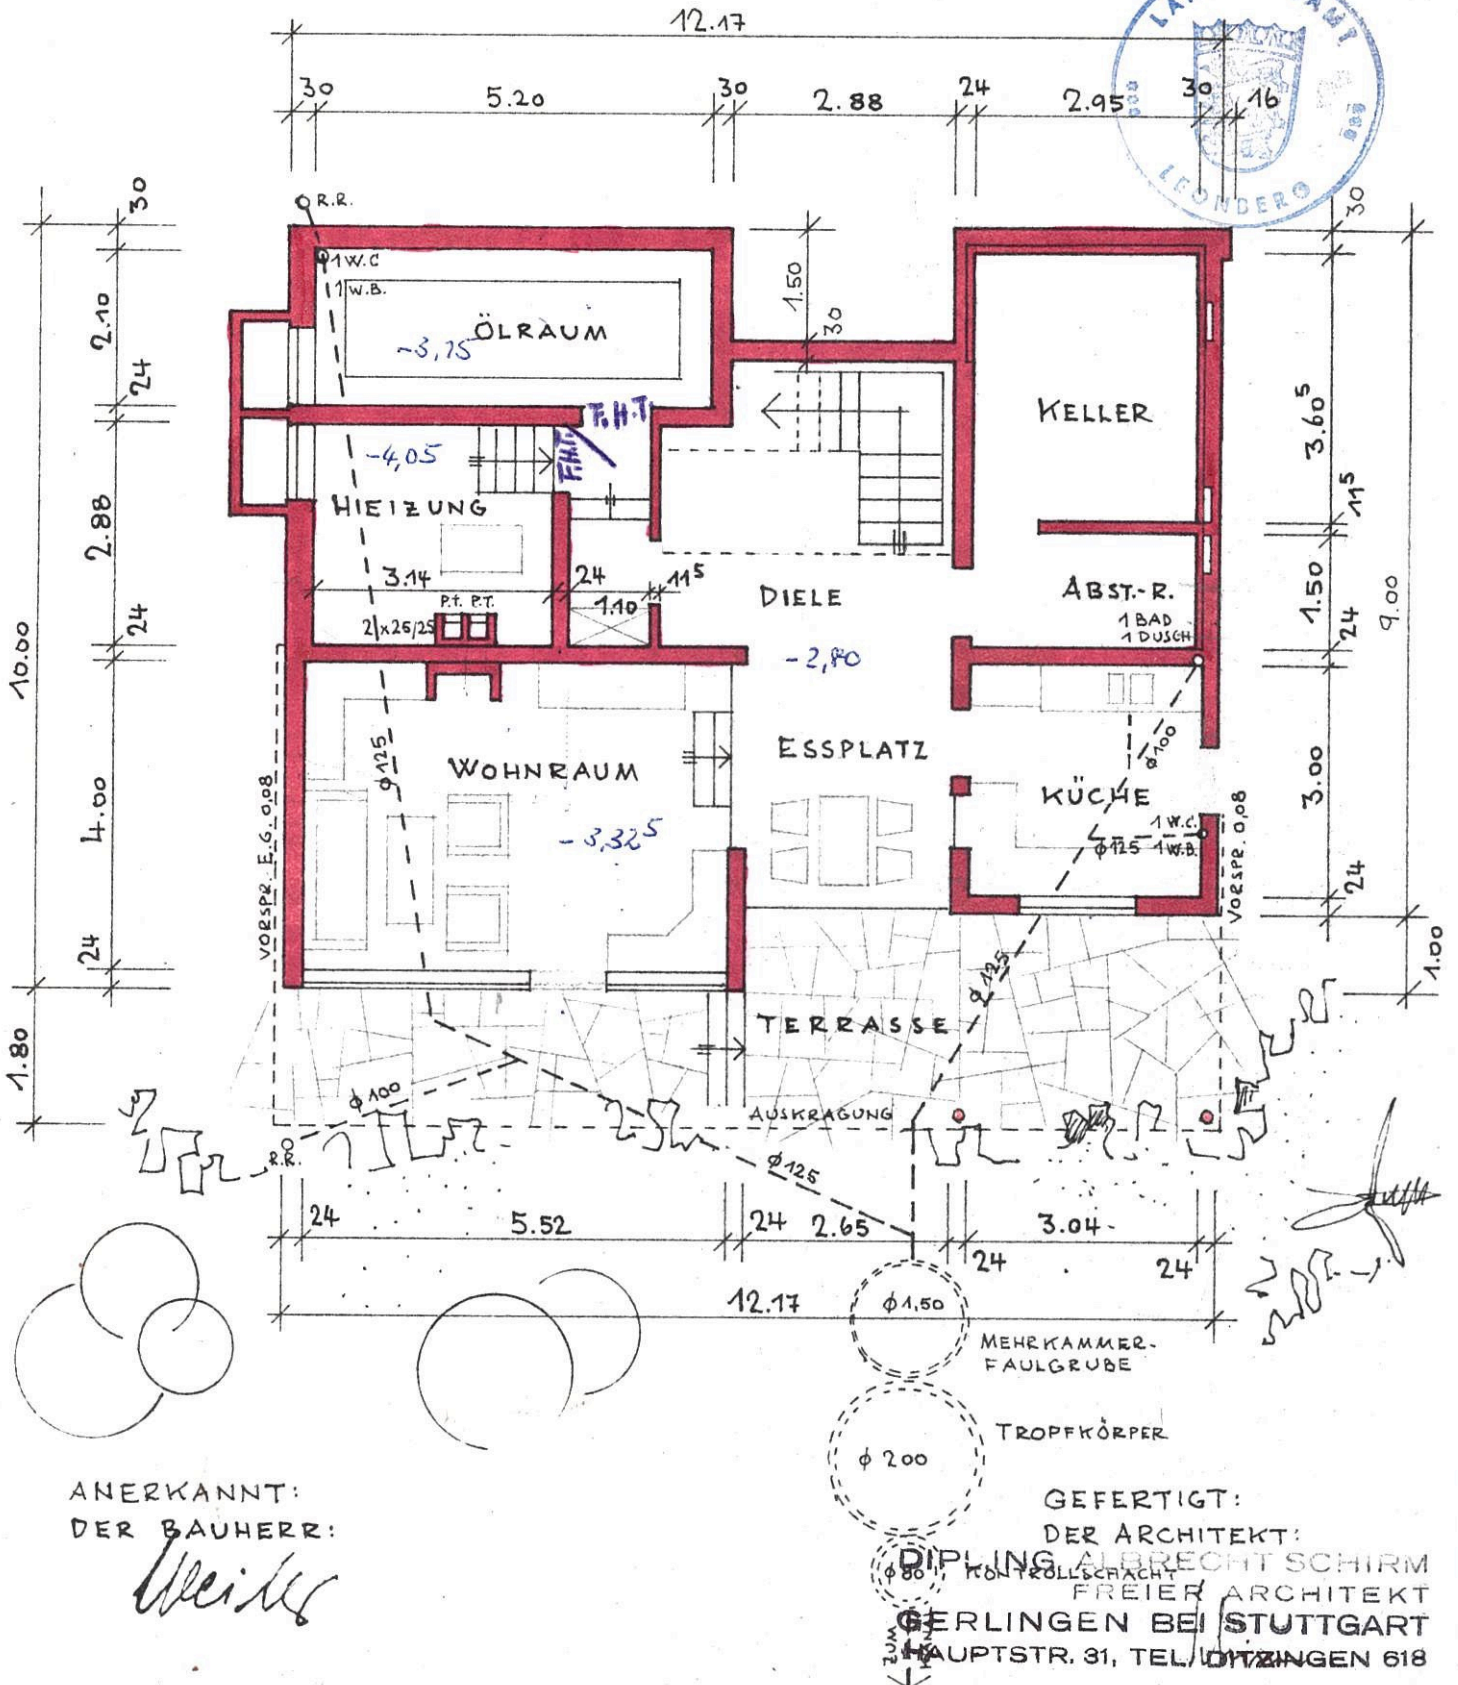

HAUS WEILER, HEIMSHEIM.

UNTERGESCHOSS 1:100

Genehmigt am
21.12.1932
Landrat Leonberg

ANERKANNT:
DER BAUHERR:

Weiler

GEFERTIGT:

DER ARCHITEKT:

DIPL. ING. ALBRECHT SCHIRM
FREIER ARCHITEKT
GERLINGEN BEI STUTTGART
HAUPTSTR. 31, TEL. GERLINGEN 618