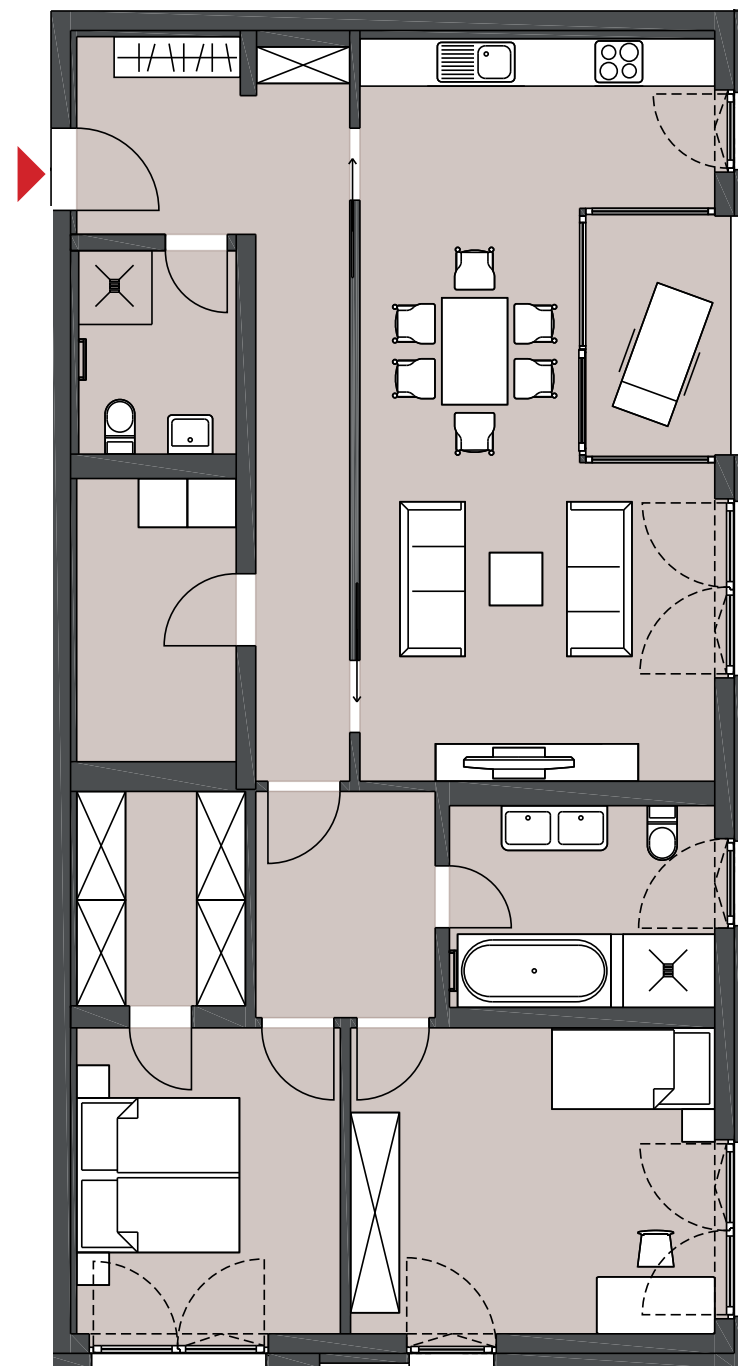

**MODERNES
WOHNEN**
**NEUE MITTE
LAMME**

HAUS 2B, WOHNUNG (WE) 05 1. OBERGESCHOSS | 3 ZIMMER

Loggia	2,83 m ²
Essen Kochen	17,66 m ²
Flur Gardine	5,23 m ²
Dusche WC	4,81 m ²
Wohnen	17,38 m ²
Flur	10,33 m ²
Abstellraum	6,79 m ²
Bad	8,38 m ²
Flur	6,13 m ²
Ankleide	5,47 m ²
Kind	17,32 m ²
Schlafen	12,53 m ²
Gesamtwohnfläche	114,86 m²
Nutzfläche	117,69 m²

Abbildungen ähnlich: Tatsächliche Bauausführung kann variieren. Irrtümer vorbehalten!