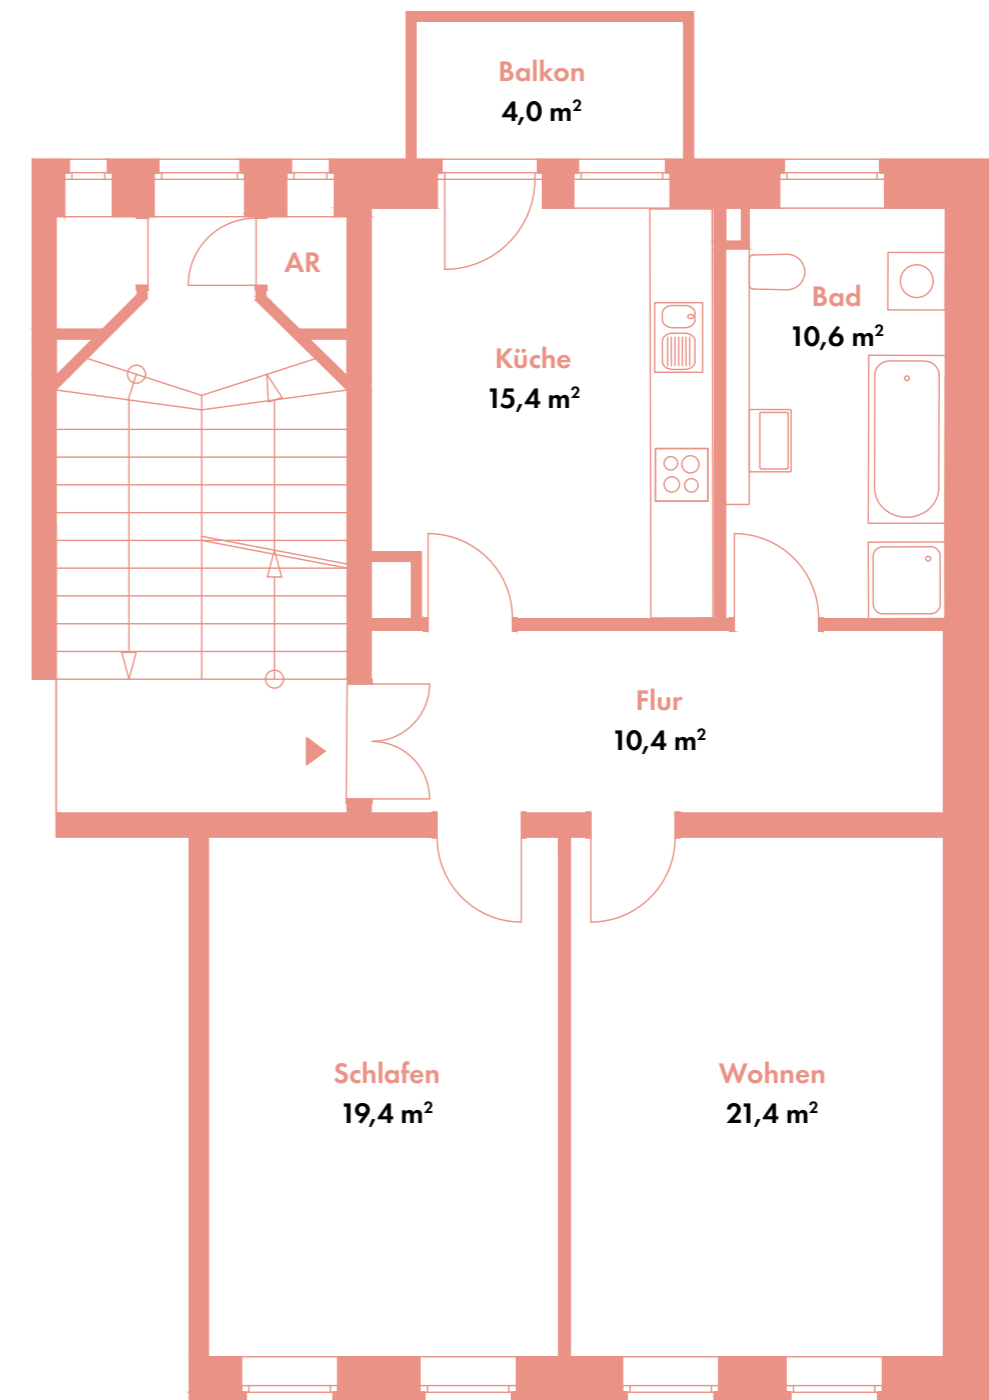

# 2-Zimmer-Wohnung

3.OG LINKS, CA. 79,3 m<sup>2</sup>

Der Balkon wird zu 50 % in die Wohnfläche eingerechnet