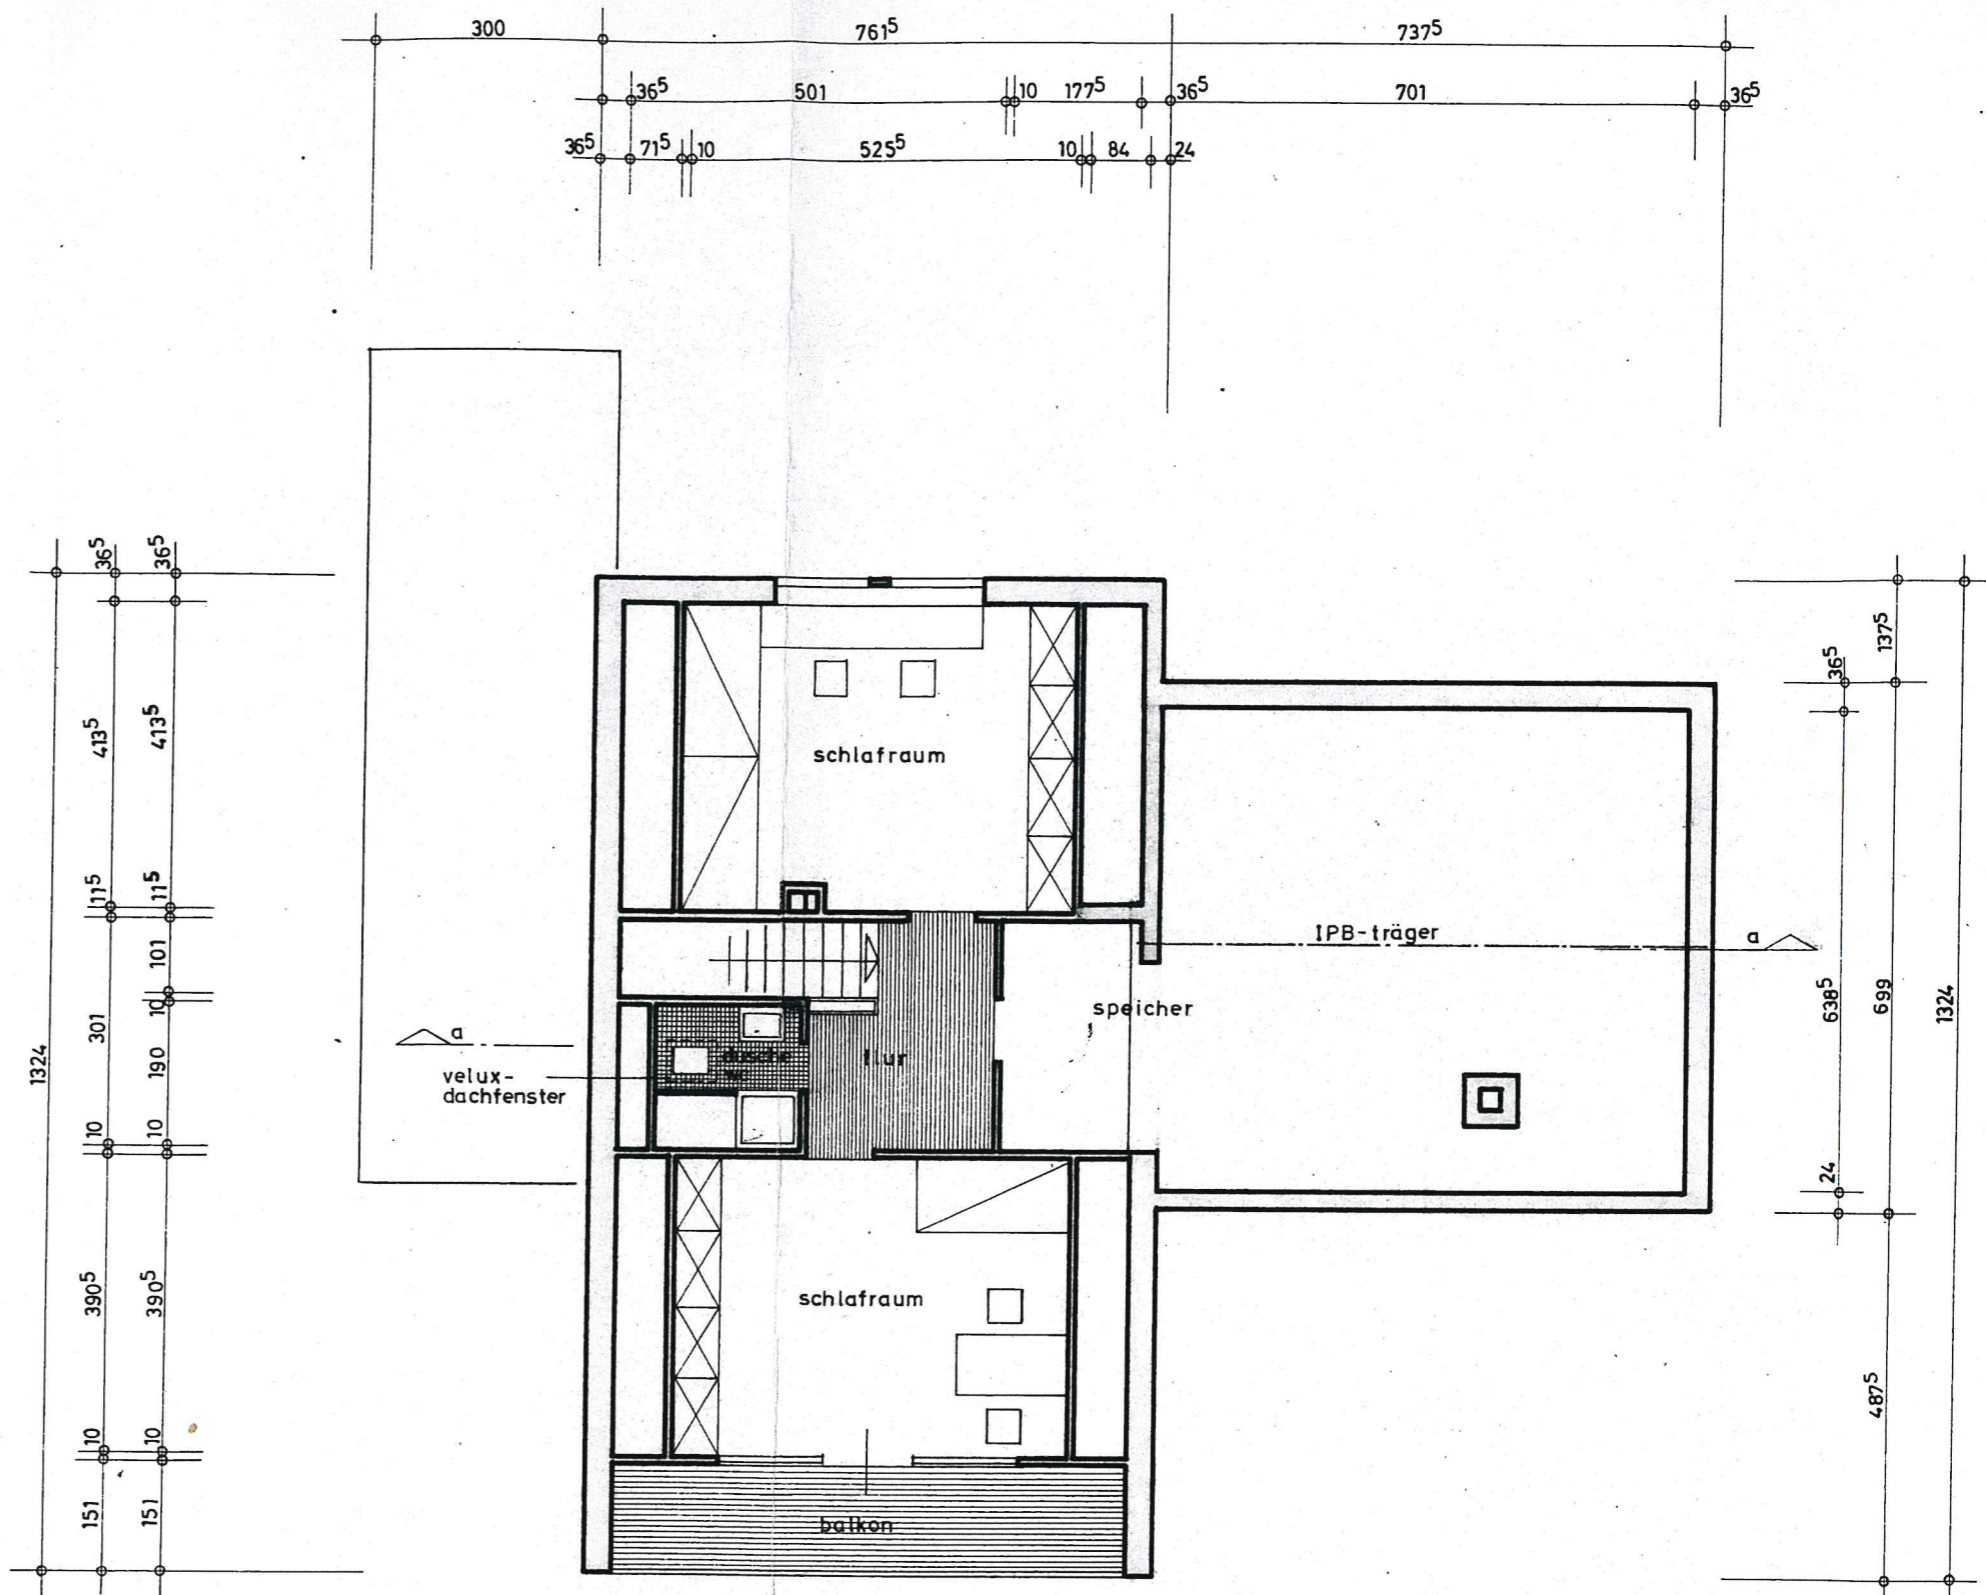

8

schnitt a-a

neubau eines einfamilienhauses
in kapellen-erft, gartenstraße

grundrisse und schnitt | m. 1:100 | bl. 1

bauherr: ehel. heinz-willi haas
wevelinghoven-tüschbroich
kapellener straße 17

architekt: karl august braun
architekt ber. Ing.
büro.architektur u.statik
4049 kapellen-erft
mühlenstr.1 telefon 9366

12. NOV. 1969

B6

erdgeschoß

dachgeschoß