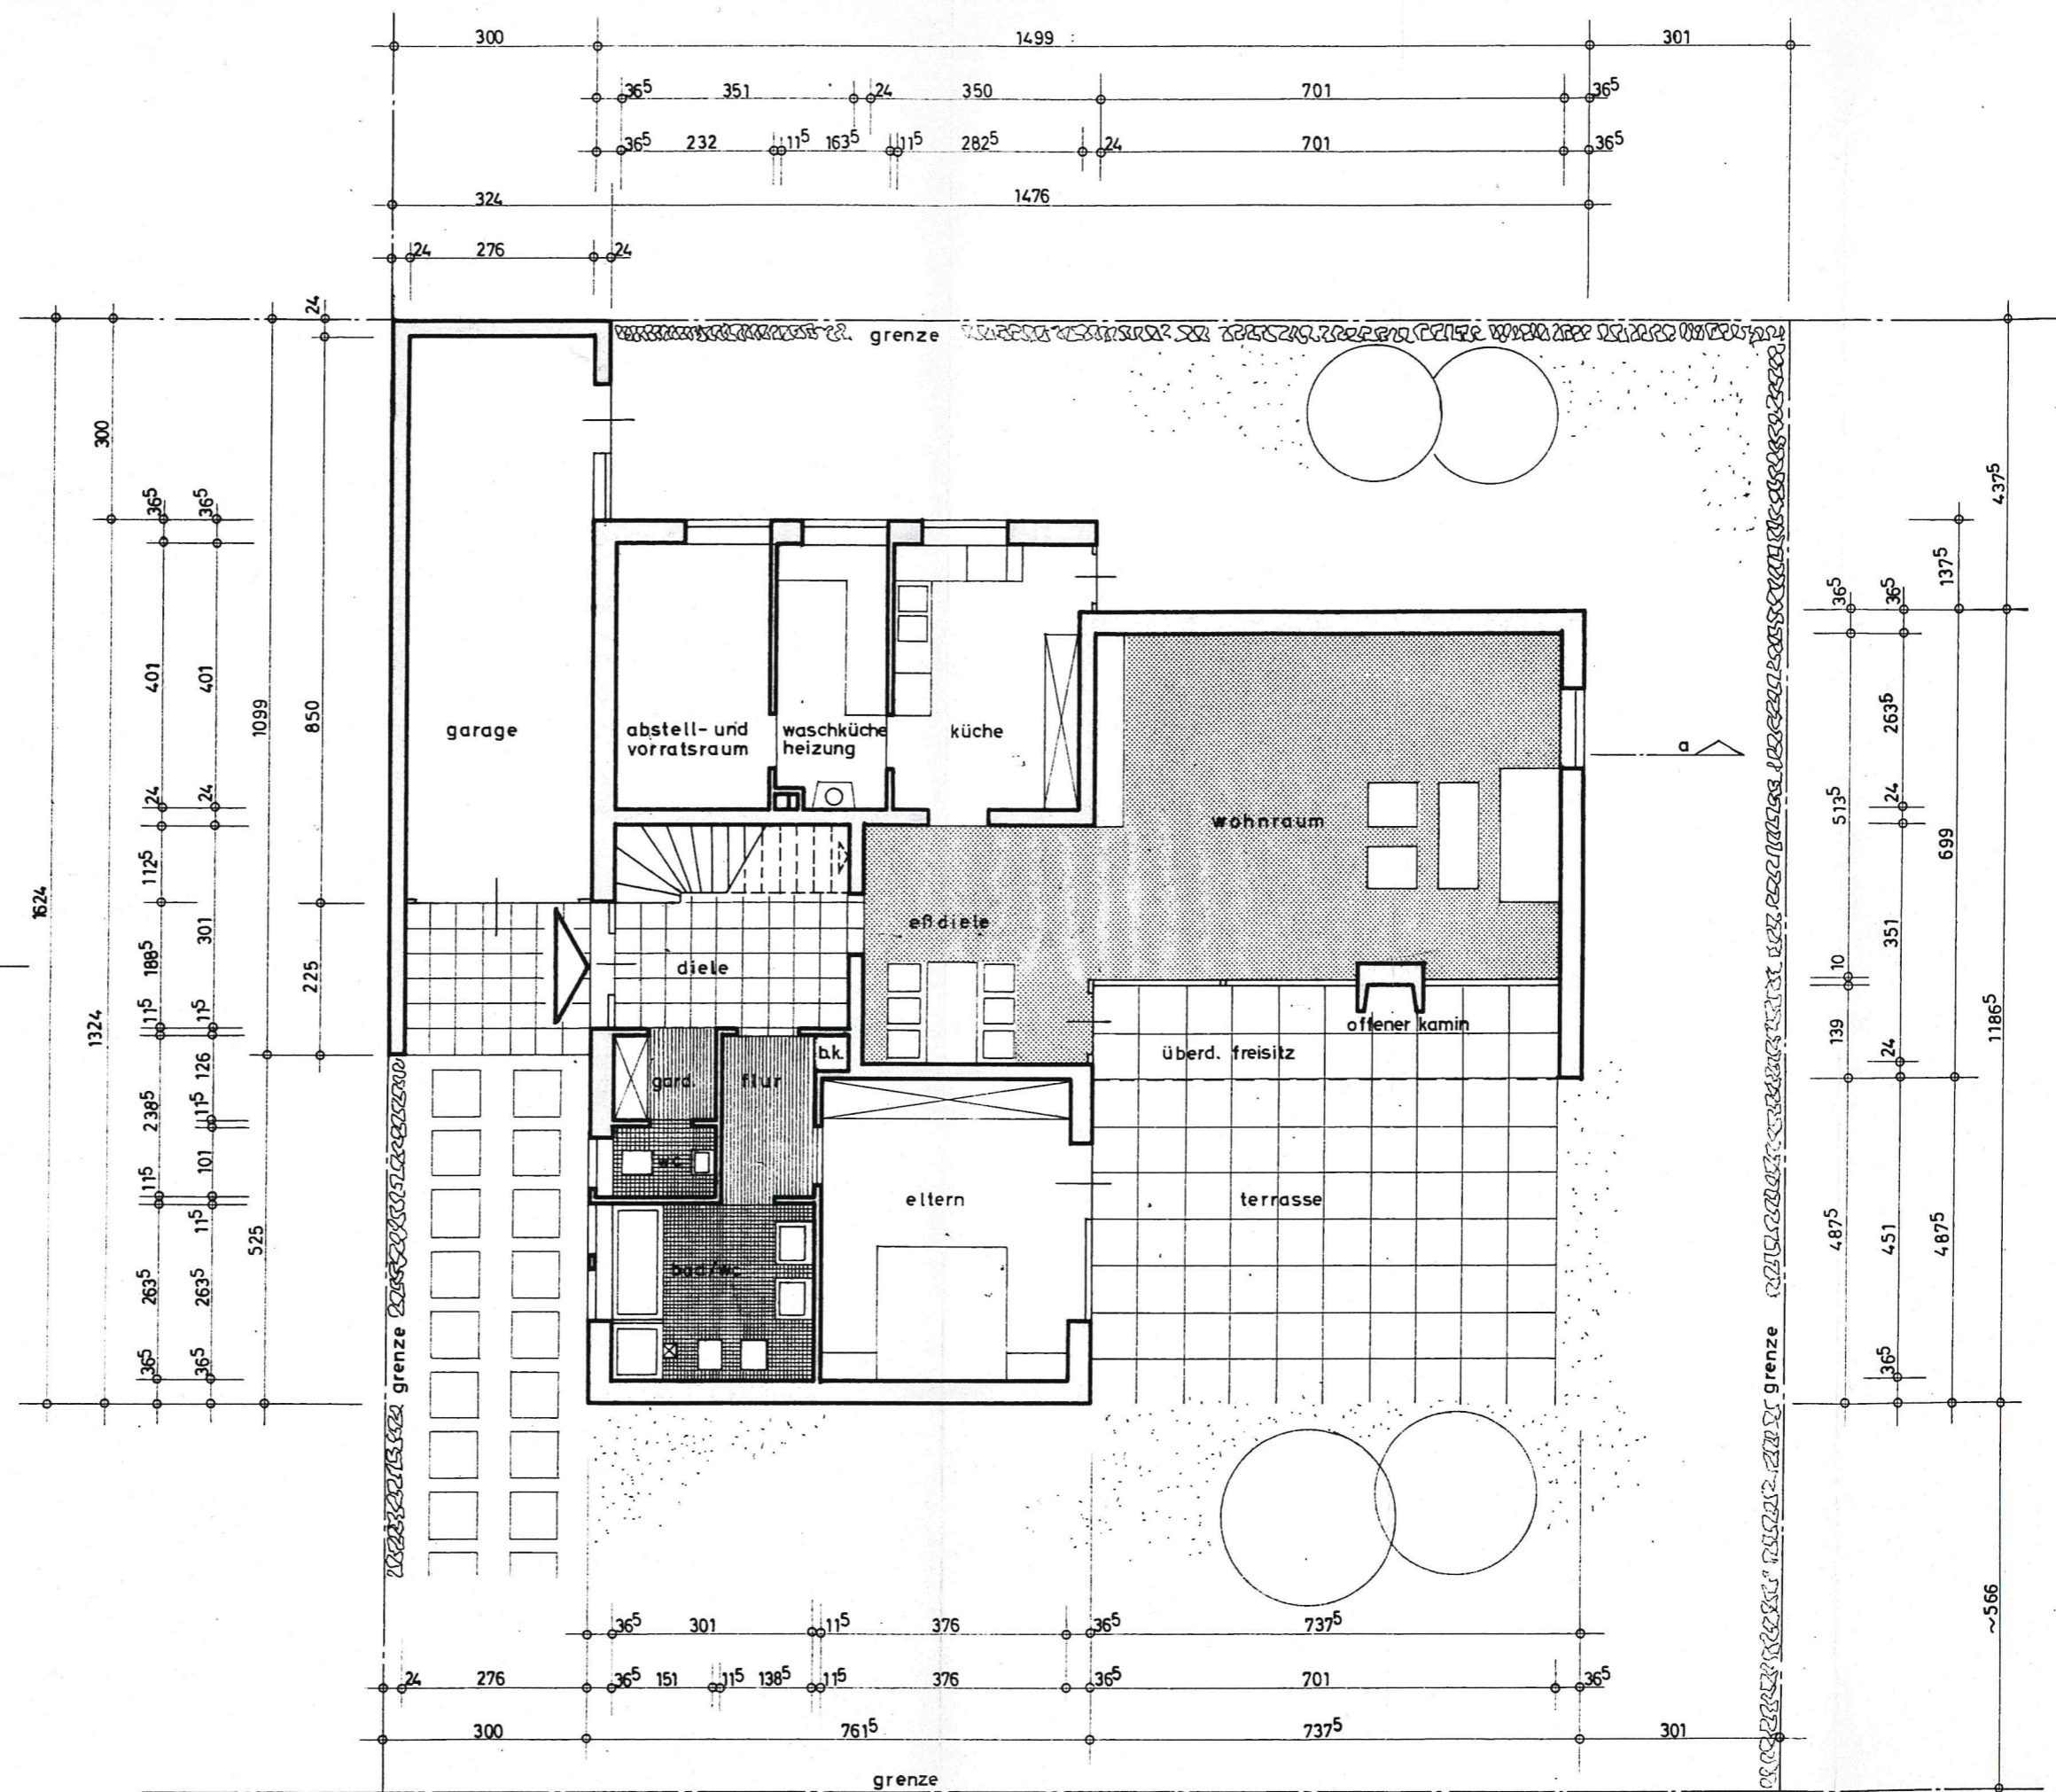

8

schnitt a-a

neubau eines einfamilienhauses
in kapellen-erft, gartenstraße

grundrisse und schnitt | m. 1:100 | bl. 1

bauherr: ehel. heinz-willi haas
wevelinghoven-tüschbroich
kapellener straße 17

architekt: karl august braun
architekt ber. Ing.
büro.architektur u.statik
4049 kapellen-erft
mühlenstr.1 telefon 9366

12. NOV. 1969

B6

erdgeschoß

dachgeschoß