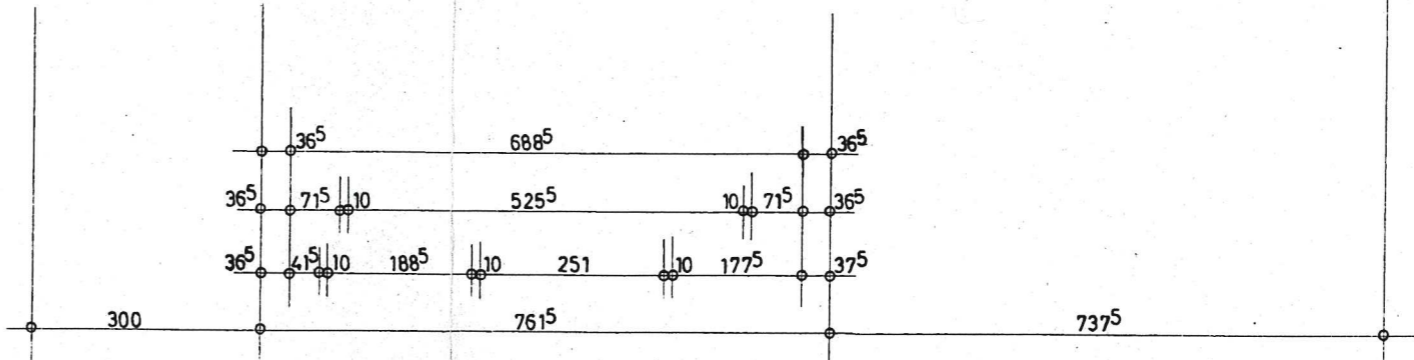

8

schnitt a-a

neubau eines einfamilienhauses
in kapellen-erft, gartenstraße

grundrisse und schnitt | m. 1:100 | bl. 1

bauherr: ehel. heinz-willi haas
wevelinghoven-tüschbroich
kapellener straße 17

architekt: karl august braun
architekt ber. Ing.
büro.architektur u.statik
4049 kapellen-erft
mühlenstr.1 telefon 9366

12. NOV. 1969

B6

erdgeschoß

dachgeschoß