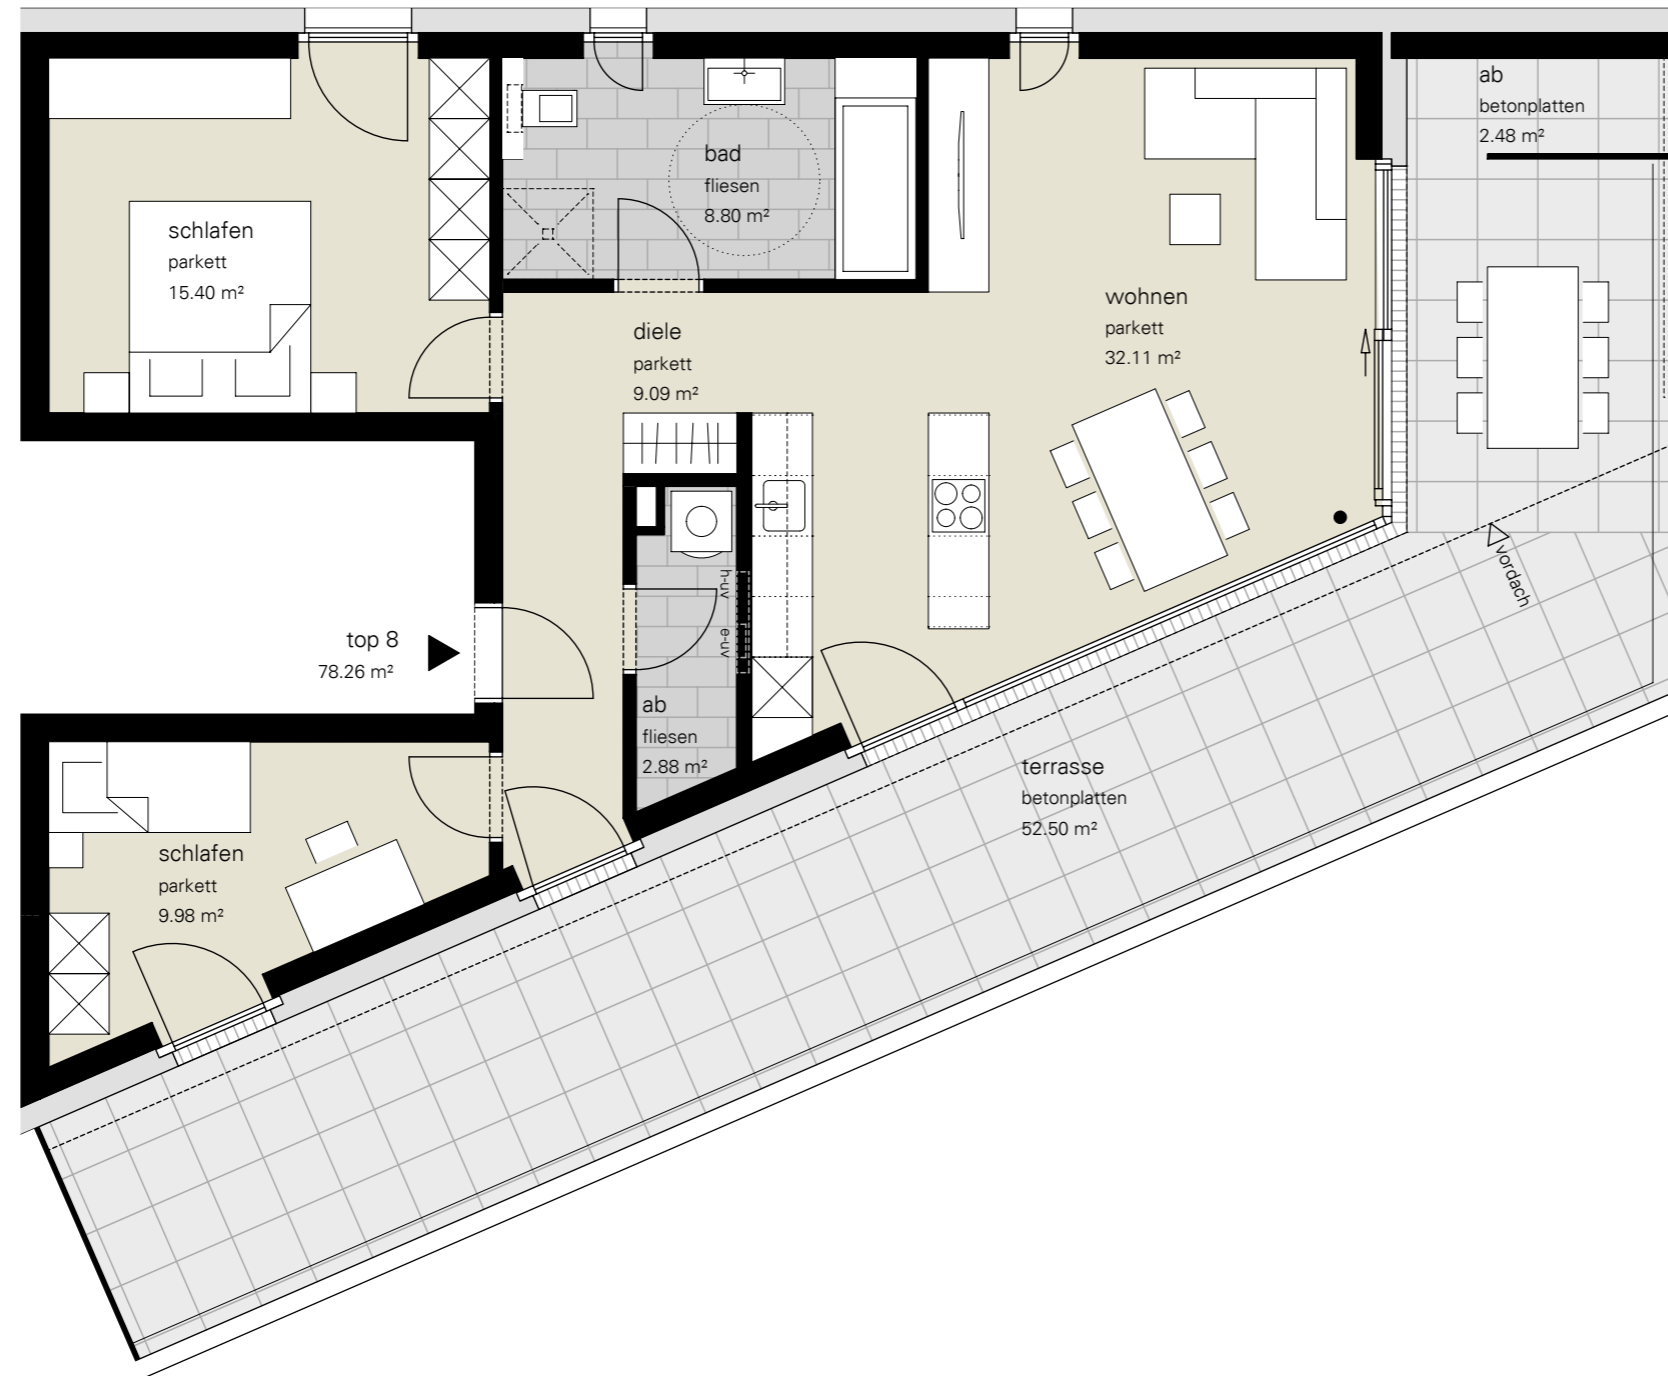

enderstraße 26, altach

3-zimmer | top 8 | dachgeschoss
 wohnfläche 78,26m²
 terrasse 52,50m²
 abstellraum terrasse 2,48m²

dachgeschoss

südost ansicht

informationen
12.07.2023

alle maße sind rohbaumaße und ca. angaben
und können zur natur differieren.

m 1:75

0 1 2 5m