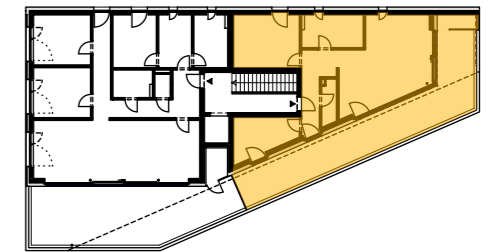

enderstraße 26, altach

3-zimmer | top 8 | dachgeschoss
 wohnfläche 78,26m²
 terrasse 52,50m²
 abstellraum terrasse 2,48m²

dachgeschoss

südost ansicht

informationen
12.07.2023

alle maße sind rohbaumaße und ca. angaben
und können zur natur differieren.