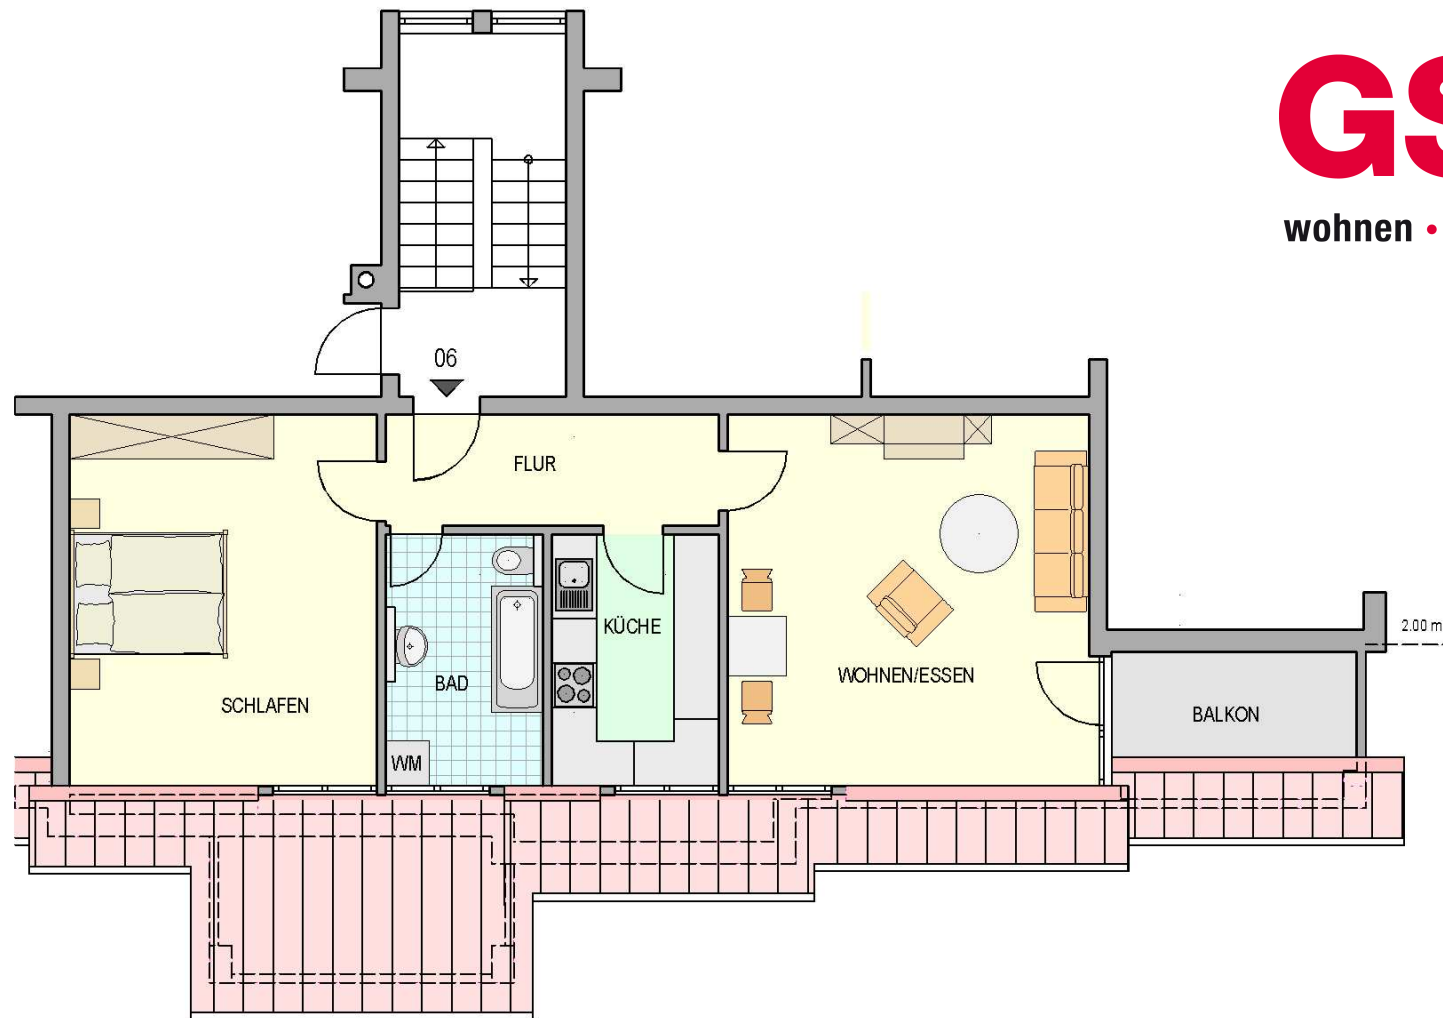

GSW

wohnen • bauen • leben

Enzring 46
Wildbad-Calmbach
57008.006

Grundriss ist nicht maßstäblich
Hinweis: Die Ausstattung der Wohnung
ist exemplarisch und dient nur
zur Veranschaulichung