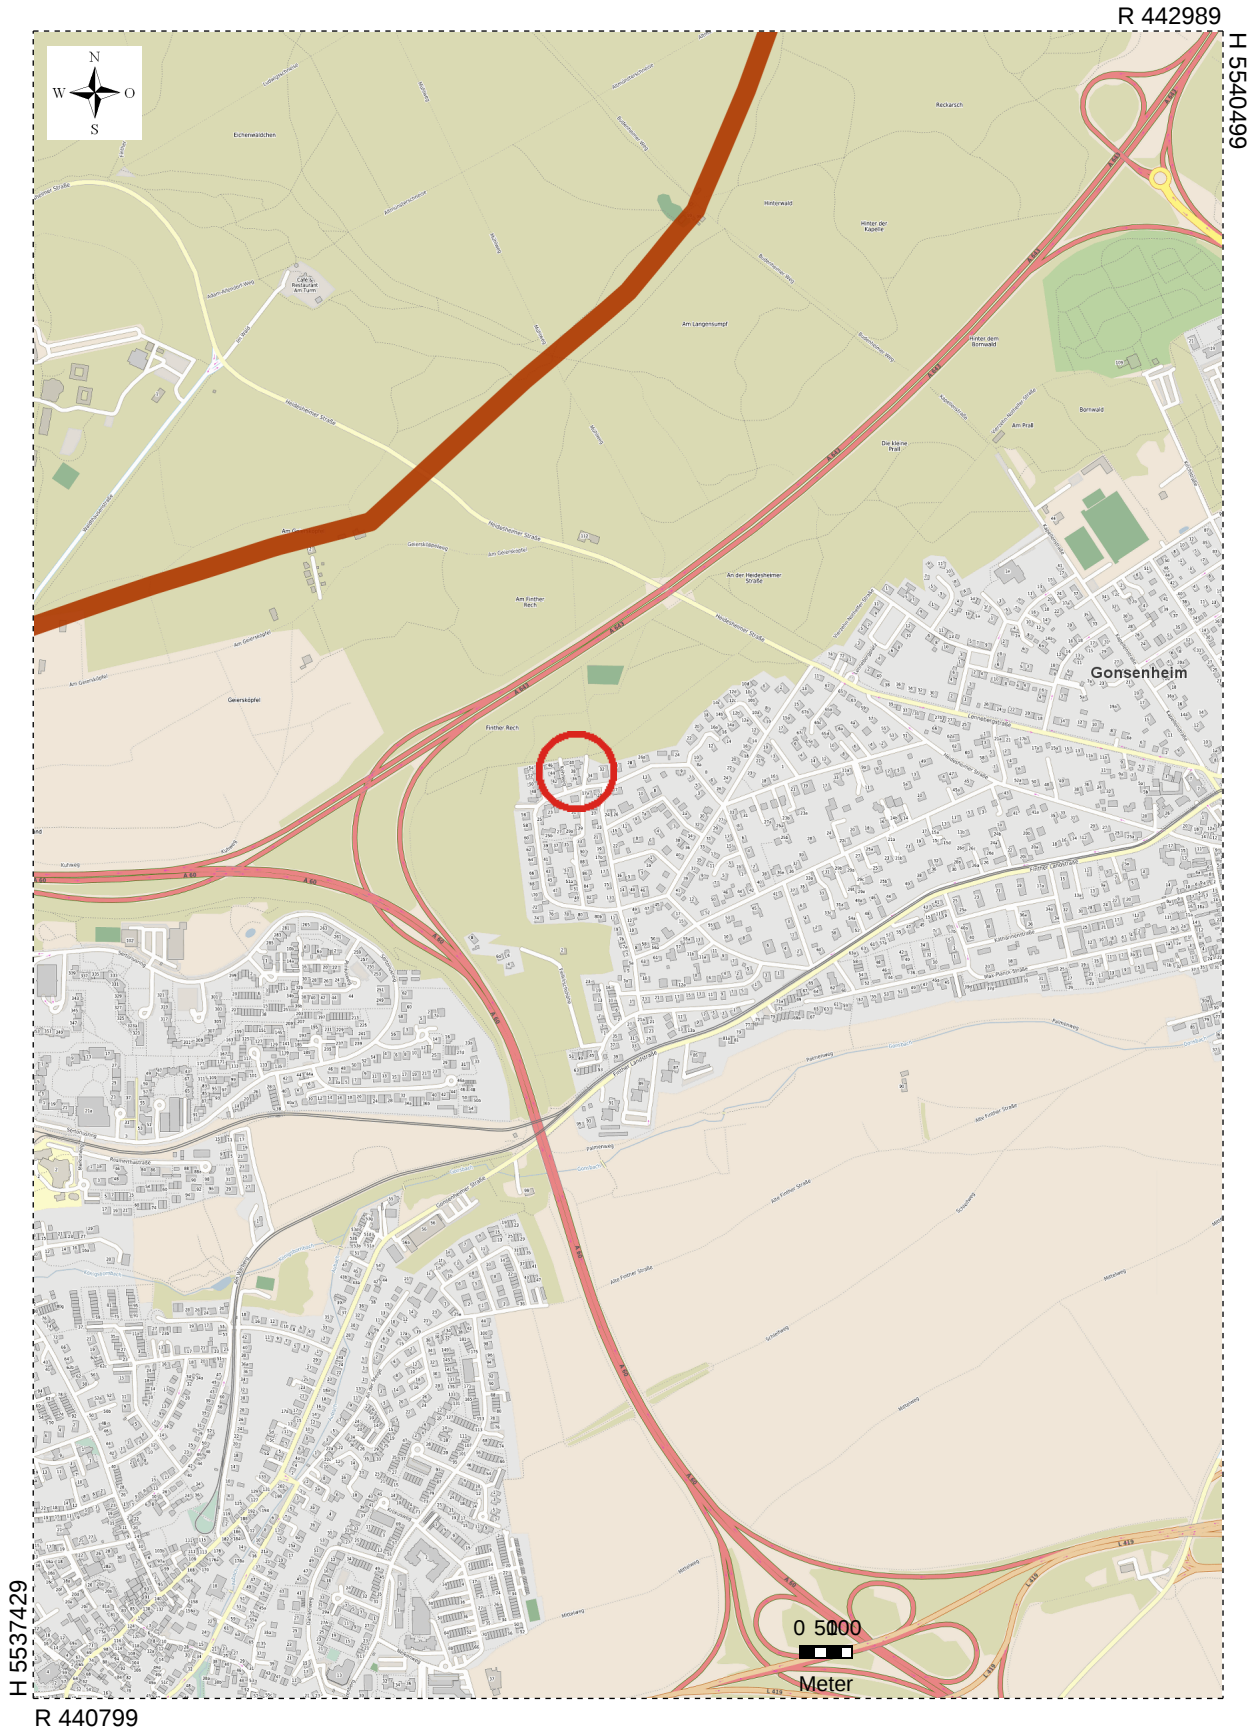

Landeshauptstadt
Mainz

Druckansicht

Stadt Mainz
- Internet -

Maßstab 1: 13948
Datum: 15.10.2024

Thema der Karte:
Stadtplan

Vervielfältigung für eigene Zwecke zugelassen.

Veröffentlichungen oder Weitergabe an Dritte nur mit Zustimmung des ausfertigenden Amtes
Basiskarte: Liegenschaftskarte der Vermessungs- und Katasterverwaltung, OpenStreetMap-Mitwirkende