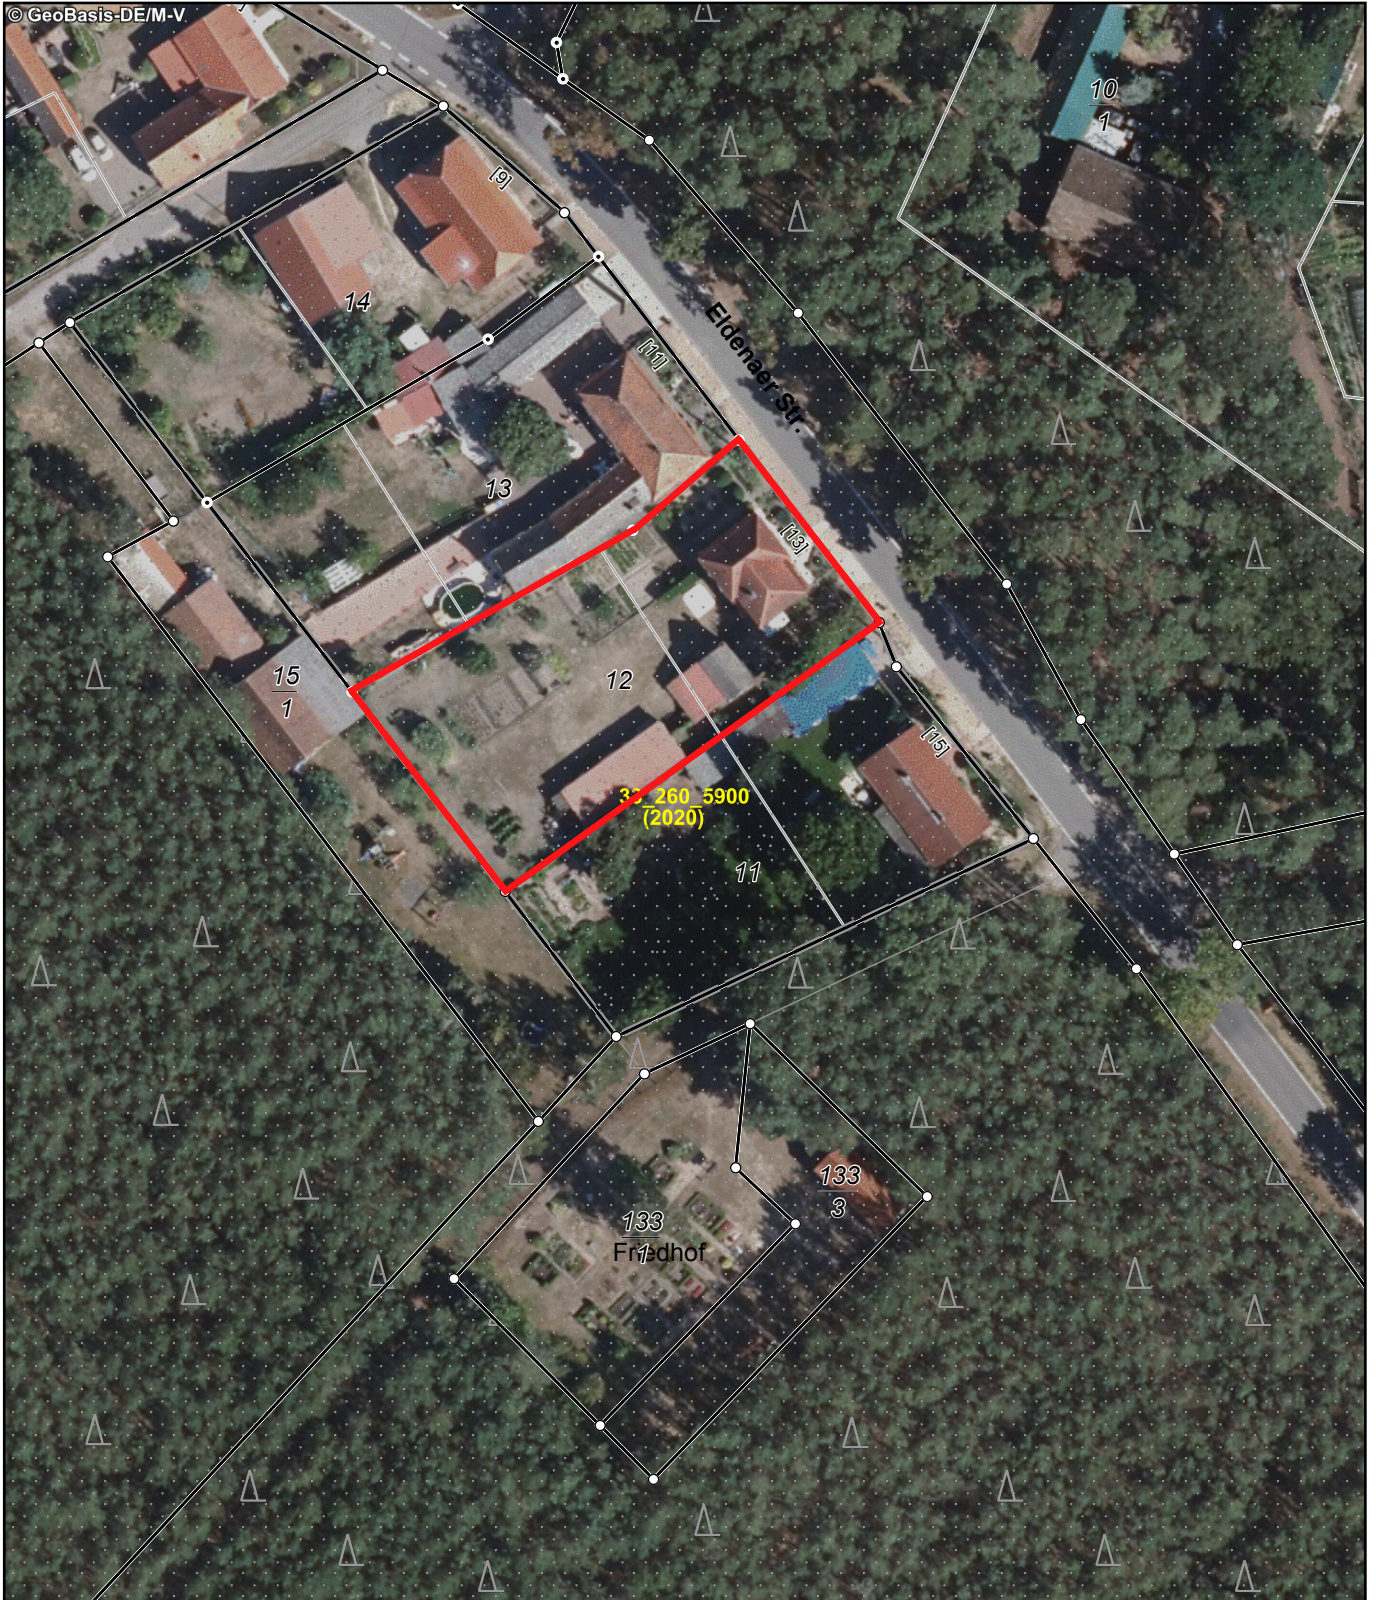

Erstellt am 23.03.2023

Gemarkung: Stuck (13 1034)  
Flur: 1  
Flurstück: 12  
Hinweis: Flurneuordnung "BOV "Gorlosen I""

Gemeinde: Eldena (13 0 76 037)  
Landkreis Ludwigslust-Parchim  
Lage: Eldenaer Str. 13

MV2052  
0 10 20 30 Meter  
Maßstab 1:1000

© Vermessungs- und Geoinformationsbehörden Mecklenburg-Vorpommern  
Vervielfältigung, Weiterverarbeitung, Umwandlung, Weitergabe an Dritte oder Veröffentlichung bedarf der Zustimmung  
der zuständigen Vermessungs- und Geoinformationsbehörde. Davon ausgenommen sind Verwendungen zu  
innerdienstlichen Zwecken oder zum eigenen, nicht gewerblichen Gebrauch (§ 34 Abs. 1 GeoVermG M-V).