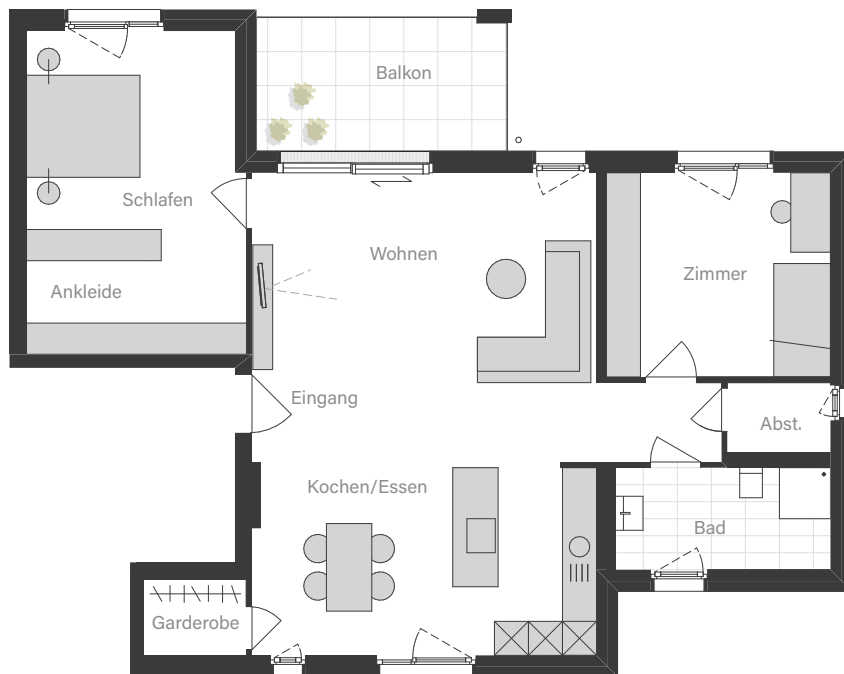

HAUS 8

Wohnung Typ F

Wohnen / Kochen / Essen	51,02 m ²
Bad	6,71 m ²
Schlafen/Ankl.	21,40 m ²
Zimmer	14,05 m ²
Abstellraum	2,13 m ²
Eingang	3,09 m ²
Garderobe	2,37 m ²
Balkon / Terrasse (50%)	5,15 m ²
Wohnfläche	105,92 m ²