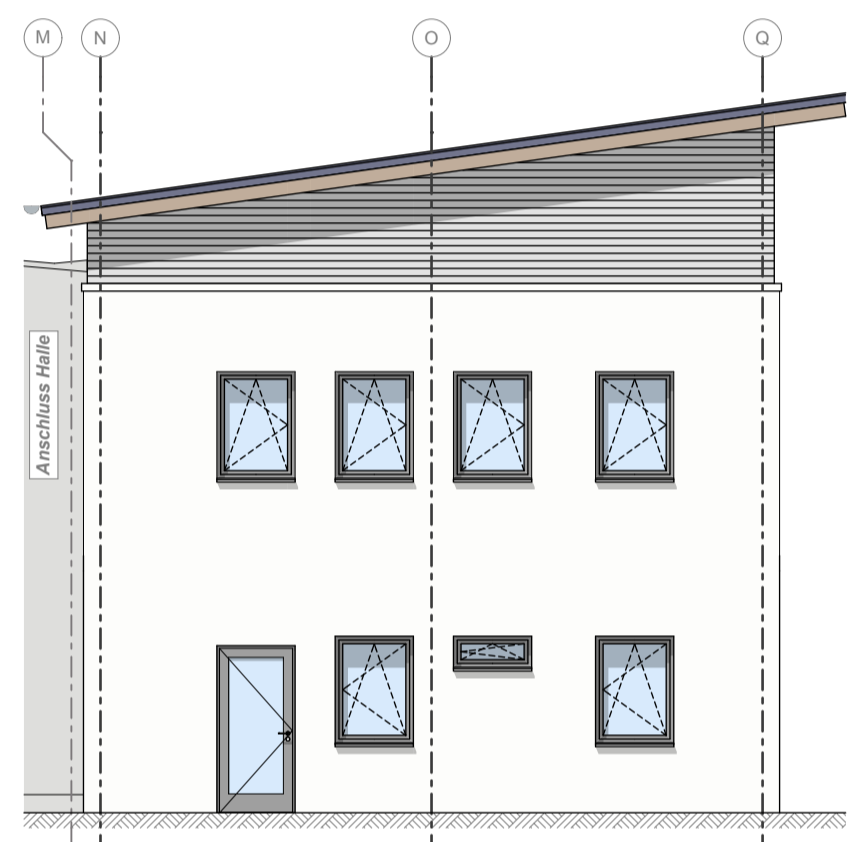

Verwaltungsgebäude - Ansicht Ost