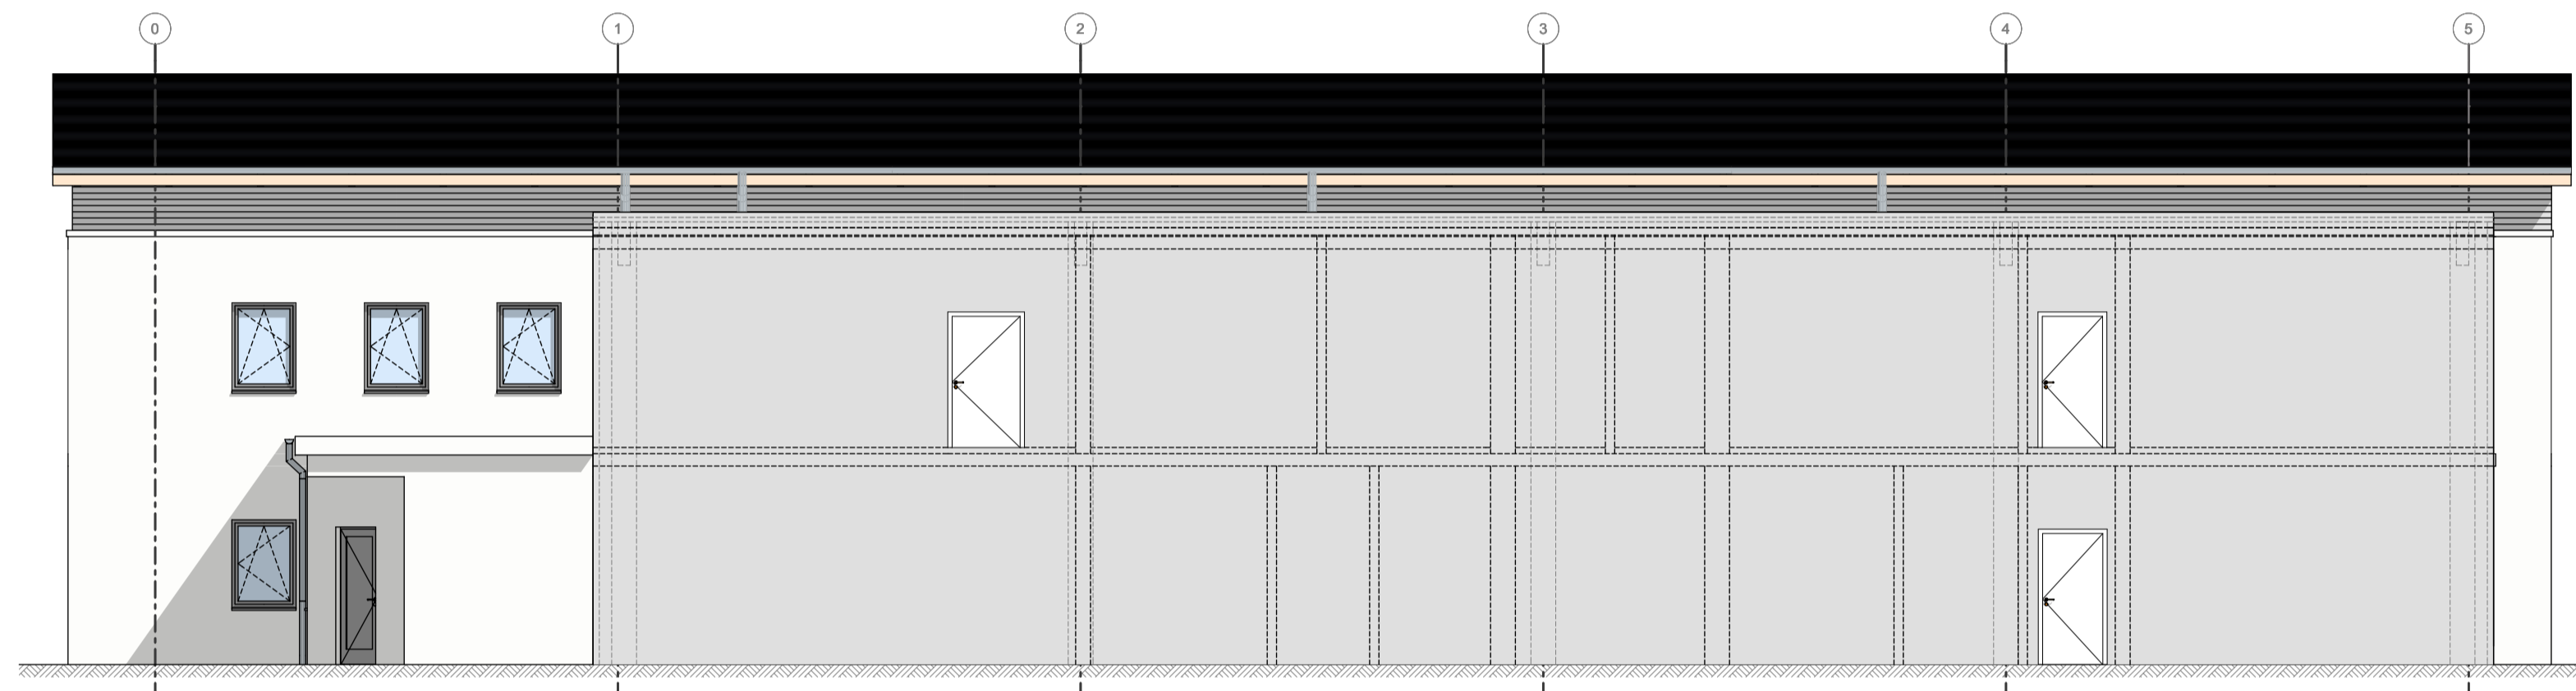

Verwaltungsgebäude - Ansicht Süd