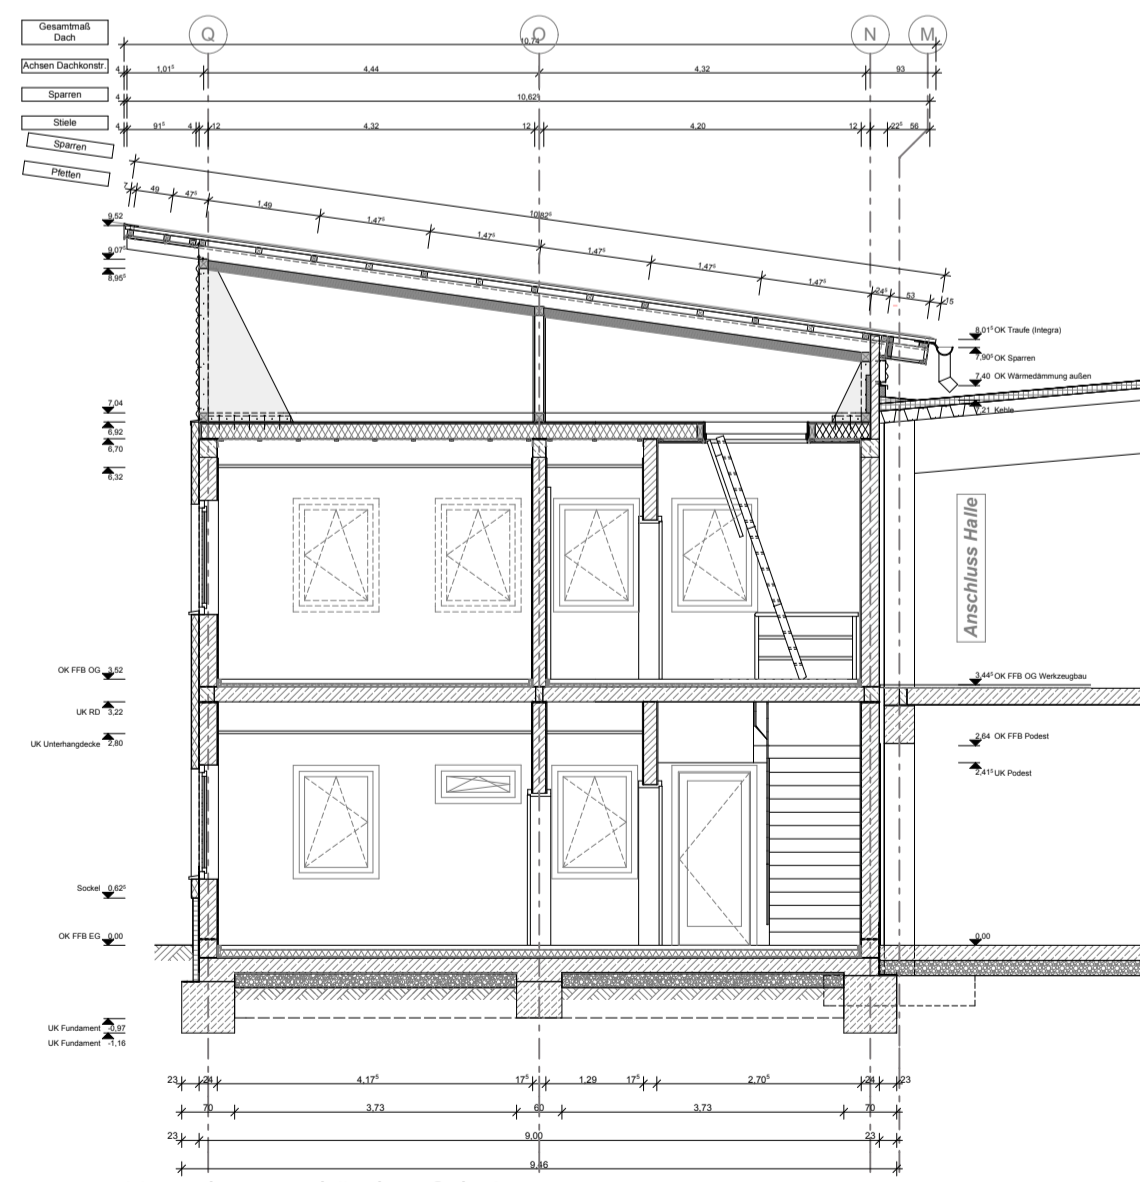

Verwaltungsgebäude - Schnitt

Bestand nach Umbau

Bauvorhaben - MKB GmbH, Barchfeld

Alle Maße sind am Bau zu prüfen!

Plan

Ort des Bauvorhabens

Daten

Bauherr

Solperis GmbH