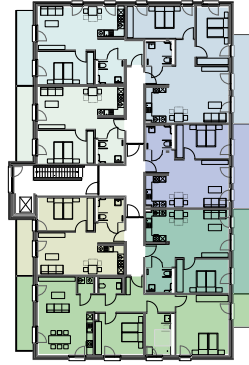

Wohnung 13-13

3. Obergeschoss

Kochen/Essen/Wohnen	34,17 m ²
Zimmer	17,53 m ²
Schlafen	27,86 m ²
Bad	09,00 m ²
WC	02,98 m ²
Abstellraum	02,36 m ²
Diele	16,18 m ²
Gesamt	110,08 m²
Balkon (WF d mit 50%):	05,24 m ²
Balkon (WF d mit 50%):	02,33 m ²
Gesamt neu:	117,65 m²

Wohnung 13-08	60,71 m ²
Wohnung 13-09	65,68 m ²
Wohnung 13-10	91,96 m ²
Wohnung 13-11	63,13 m ²
Wohnung 13-12	63,45 m ²
Wohnung 13-13	117,65 m ²
Wohnung 13-14	59,24 m ²

Abweichungen vorbehalten,
unverbindliche Illustration.
Möbliering stellt Vorschlag dar
und ist nicht Mietgegenstand.
Zeichnung ohne Maßstab.