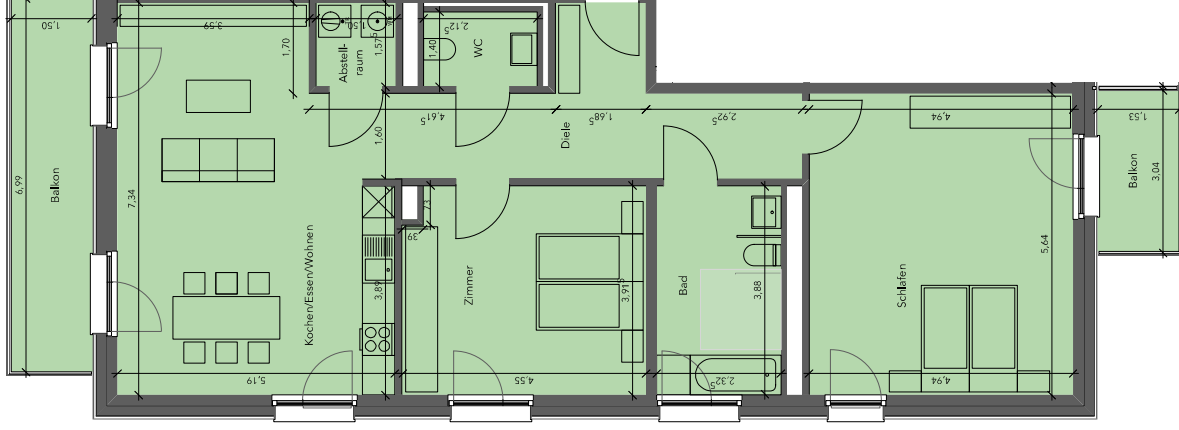

Wohnung 13-13

3. Obergeschoss

Kochen/Essen/Wohnen	34,17 m ²
Zimmer	17,53 m ²
Schlafen	27,86 m ²
Bad	09,00 m ²
WC	02,98 m ²
Abstellraum	02,36 m ²
Diele	16,18 m ²
Gesamt	110,08 m²
Balkon (WF d mit 50%):	05,24 m ²
Balkon (WF d mit 50%):	02,33 m ²
Gesamt neu:	117,65 m²

Wohnung 13-08	60,71 m ²
Wohnung 13-09	65,68 m ²
Wohnung 13-10	91,96 m ²
Wohnung 13-11	63,13 m ²
Wohnung 13-12	63,45 m ²
Wohnung 13-13	117,65 m ²
Wohnung 13-14	59,24 m ²

Abweichungen vorbehalten,
unverbindliche Illustration.
Möbliering stellt Vorschlag dar
und ist nicht Mietgegenstand.
Zeichnung ohne Maßstab.