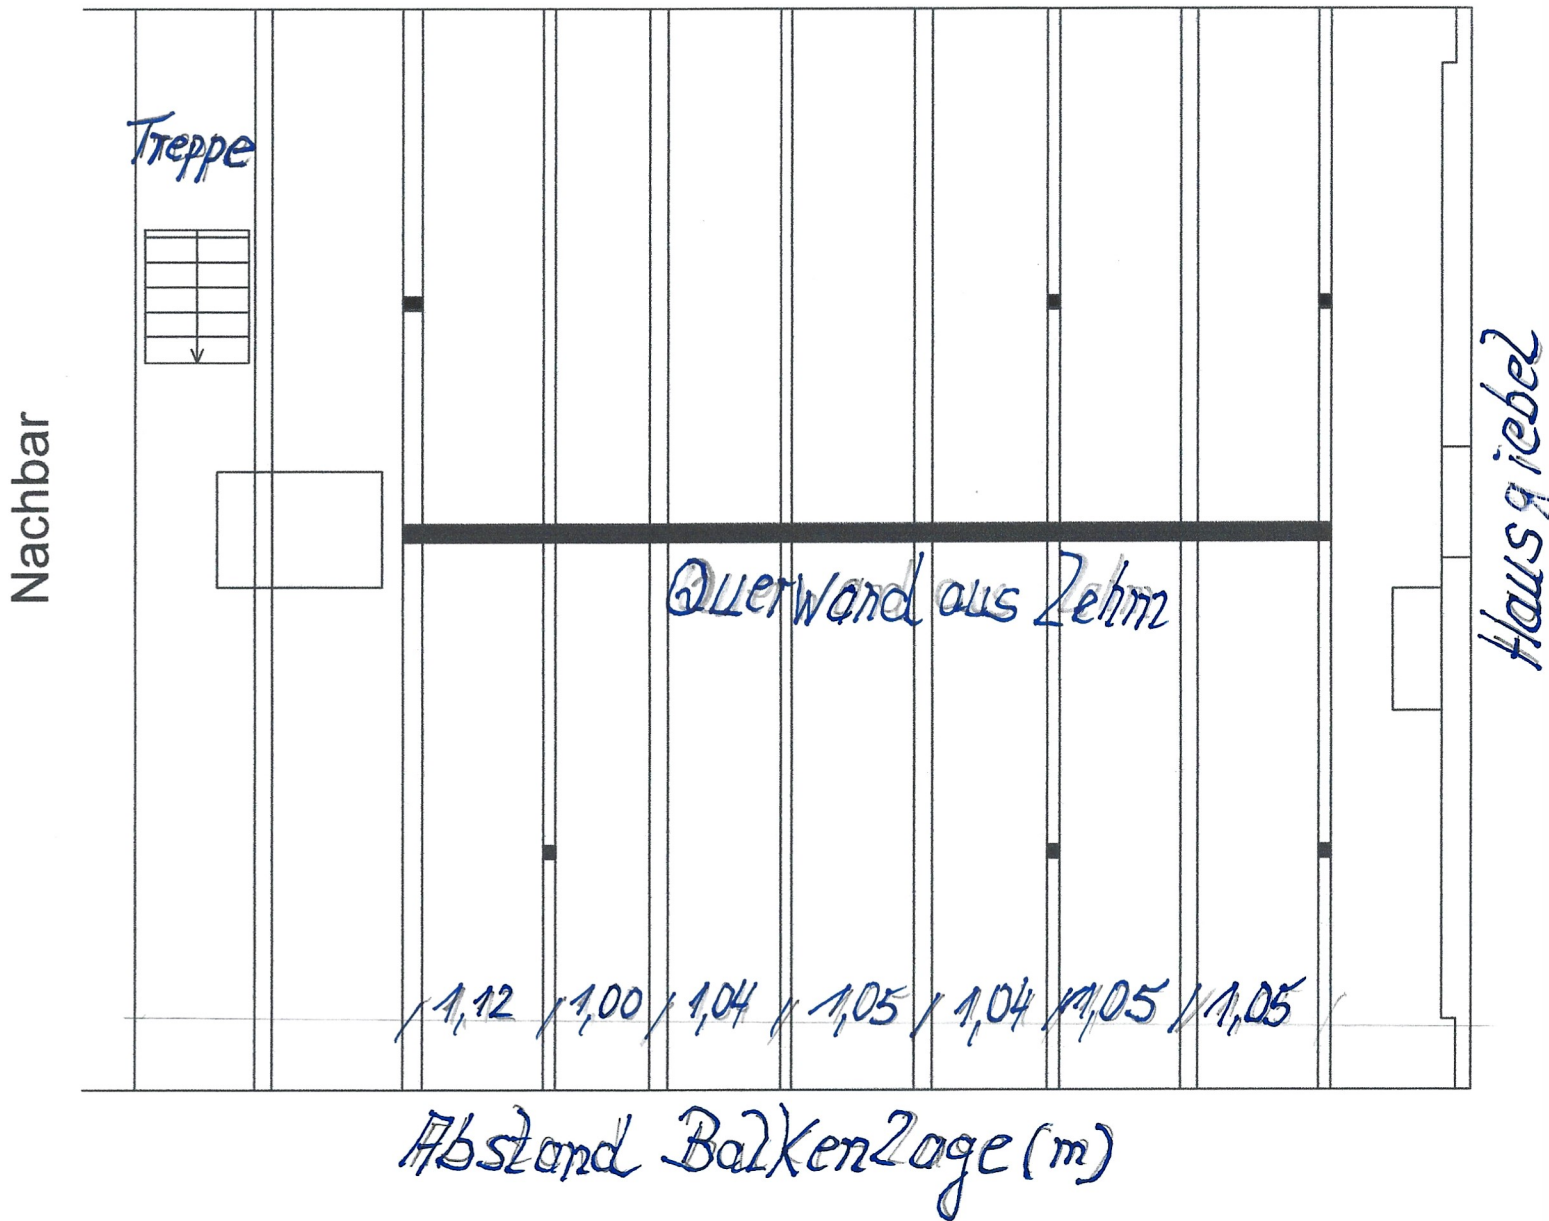

Handskizze Dachboden

Balkenverlauf

Dorfstraße

Höhe Oberkante Balken bis
Unterkante Querriegel 2,32m