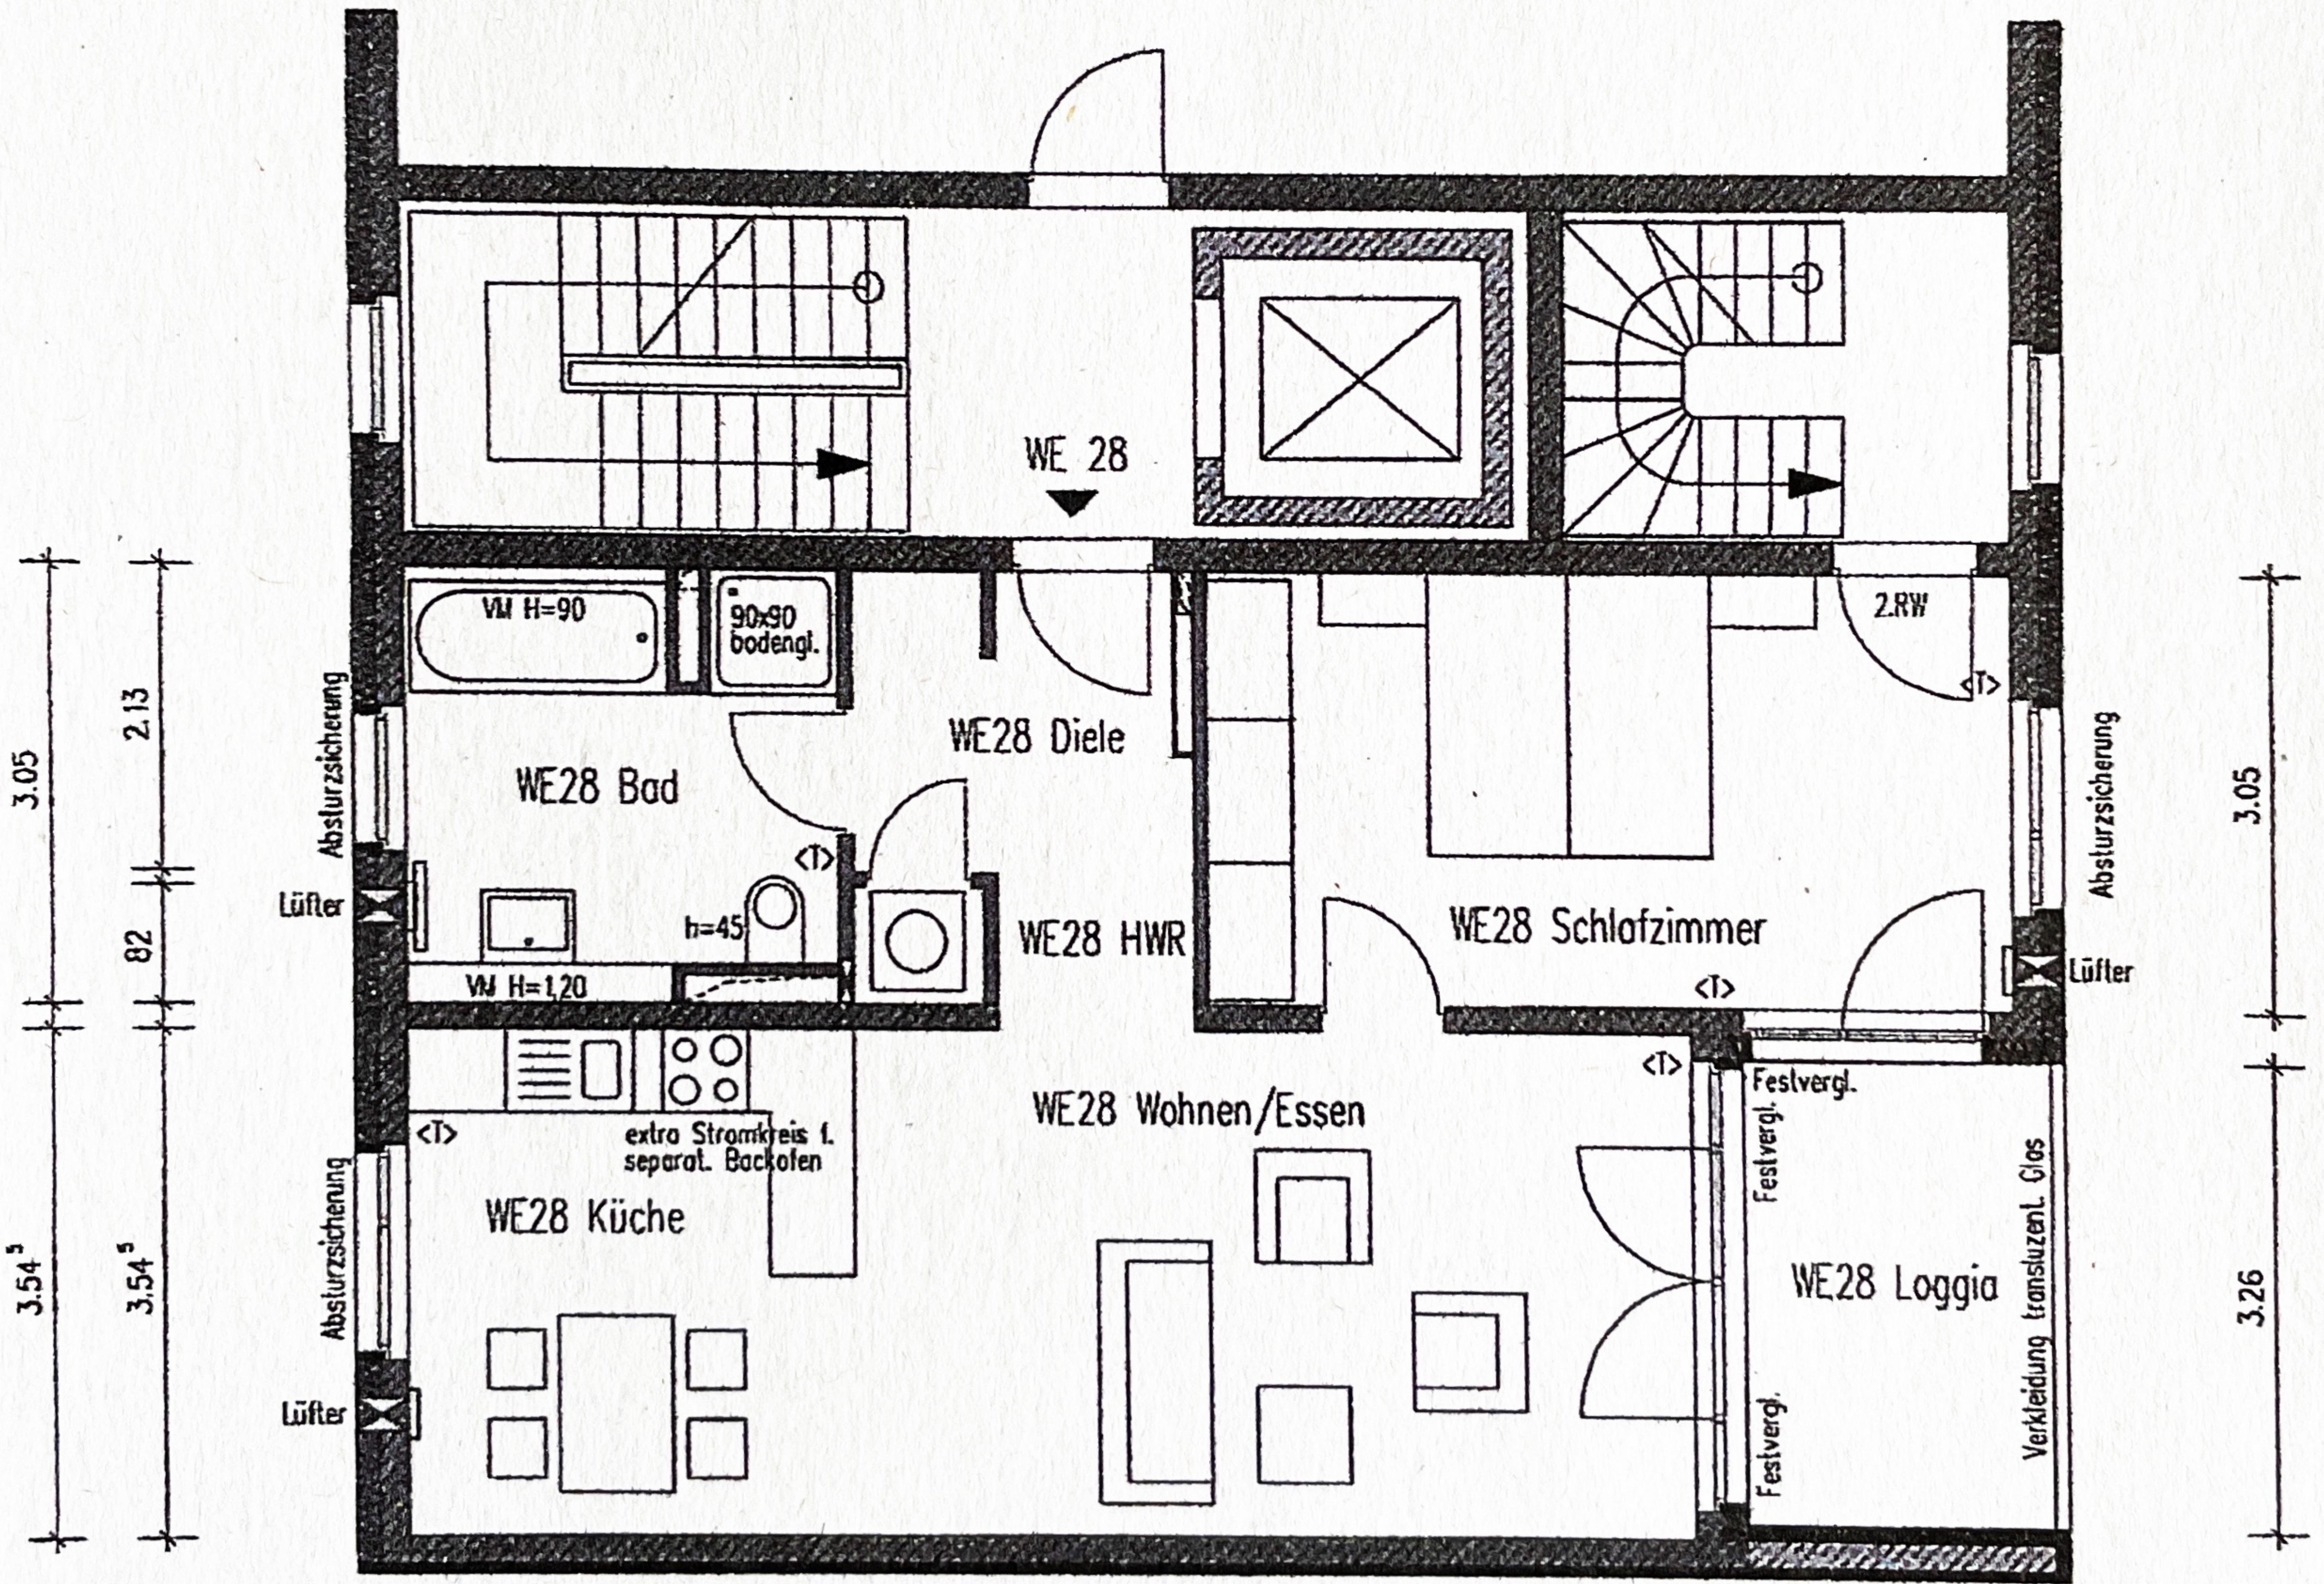

lichte Raumhöhe:
ca. 2,71m

ALLE ROLLADEN MIT ELT-ANTRIEB!