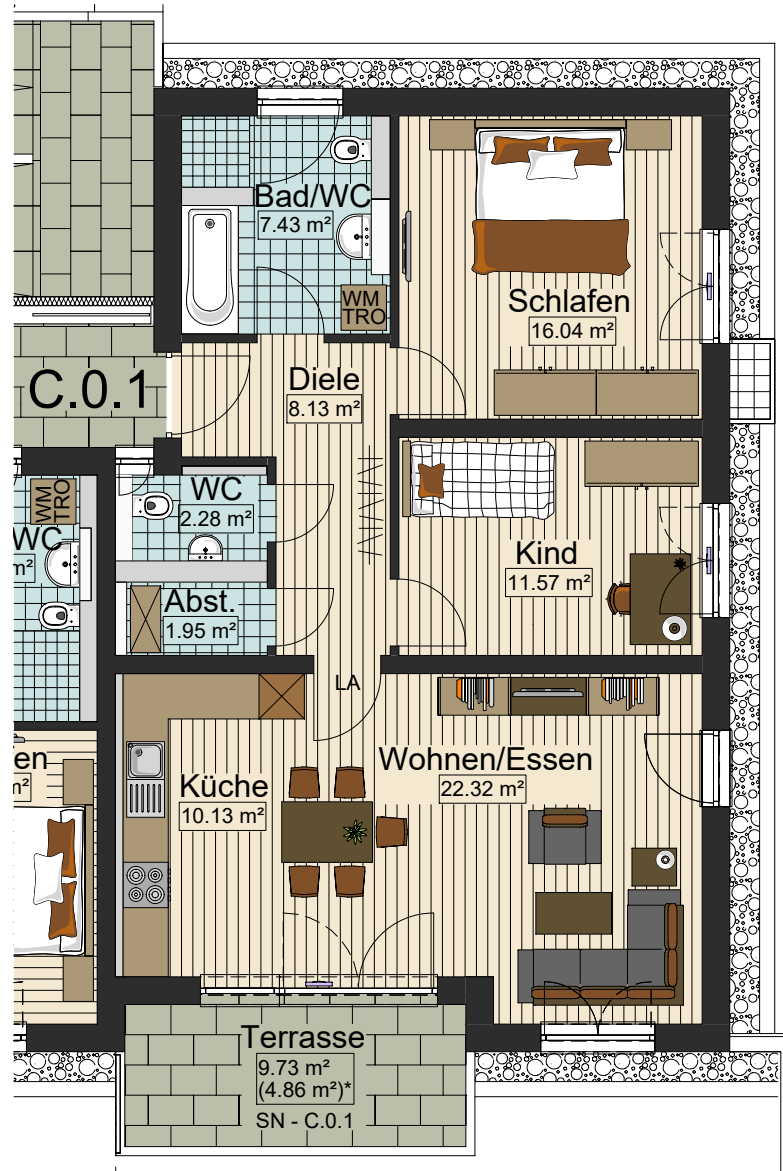

# Wohnanlage "Untere Au" Freudenegger Straße 61-67, 89250 Senden/Ay

Freudenegger Straße

Erdgeschoss (mit Garten)

Wohnung C.0.1

Gesamtwohnfläche

84,75 m<sup>2</sup>

\* Der überdachte Bereich der Terrassen und Balkone wird nur zu 50% zur Wohnfläche gerechnet.  
Der nicht überdachte Bereich der Terrassen und Balkone wird nur zu 25% zur Wohnfläche gerechnet.  
Alle angegebenen Maße sind Rohbaumaße ohne Putzabzug.

Maßstab 1:100